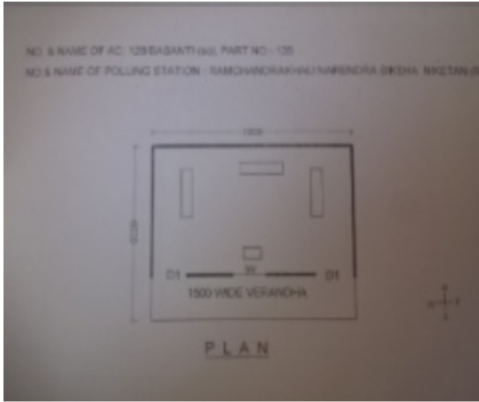

নির্বাচক নিবন্ধন আধিকারিকের স্বাক্ষর

Nazri Naksha

Google Map View

Polling Station Building Front View

Polling Station Front View

Cad View

Key MAP View

1 নাম : রুপা লস্কর পিতার নাম: সিরাজ লস্কর বাড়ির নং : n0056 বয়স : 36 লিঙ্গ : মহিলা	SHZ0906529 ফটো উপলব্ধ	2 নাম : নুজাত হোসেন লস্কর স্বামীর নাম: তৌফিক আহমেদ লস্কর বাড়ির নং : n0165 বয়স : 39 লিঙ্গ : মহিলা	SHZ1247758 ফটো উপলব্ধ	3 নাম : সীতা সরদার স্বামীর নাম: হরিশঙ্কর সরদার বাড়ির নং : n0076 বয়স : 48 লিঙ্গ : মহিলা	GTY2975886 ফটো উপলব্ধ
4 নাম : লক্ষ্মীবালা সরদার স্বামীর নাম: মেলা সর্দার বাড়ির নং : n0076 বয়স : 61 লিঙ্গ : মহিলা	GTY0628495 ফটো উপলব্ধ	5 নাম : সুমিতা সরদার পিতার নাম: হরি শঙ্কর সরদার বাড়ির নং : এন0076 বয়স : 23 লিঙ্গ : মহিলা	SHZ2624195 ফটো উপলব্ধ	6 নাম : সুকান্ত সরদার পিতার নাম: হরিশঙ্কর সরদার বাড়ির নং : n0076 বয়স : 28 লিঙ্গ : পুরুষ	SHZ1907823 ফটো উপলব্ধ
7 নাম : হরি শঙ্কর সরদার পিতার নাম: মেলা রাম সরদার বাড়ির নং : n0076 বয়স : 49 লিঙ্গ : পুরুষ	GTY1642495 ফটো উপলব্ধ	8 নাম : গৌতম সরদার পিতার নাম: মেলারাম সরদার বাড়ির নং : n0076 বয়স : 40 লিঙ্গ : পুরুষ	SHZ1249424 ফটো উপলব্ধ	9 নাম : উত্তম সরদার পিতার নাম: মেলারাম সরদার বাড়ির নং : n0076 বয়স : 42 লিঙ্গ : পুরুষ	SHZ1249416 ফটো উপলব্ধ
10 নাম : বেনজির পারভিন স্বামীর নাম: ফরিয়াদ হোসেন লস্কর বাড়ির নং : n0146 বয়স : 40 লিঙ্গ : মহিলা	GTY3444627 ফটো উপলব্ধ	11 নাম : আফুজা খাতুন মোল্যা স্বামীর নাম: আজিজুর রহমান মোল্যা বাড়ির নং : n0144 বয়স : 44 লিঙ্গ : মহিলা	GTY3277423 ফটো উপলব্ধ	12 নাম : নাজমা গাজী স্বামীর নাম: আনিচুর গাজী বাড়ির নং : n0003 বয়স : 32 লিঙ্গ : মহিলা	SHZ1908219 ফটো উপলব্ধ
13 নাম : সাবানা গাজী স্বামীর নাম: সাবির হোসেন গাজী বাড়ির নং : n0002 বয়স : 28 লিঙ্গ : মহিলা	SHZ2007839 ফটো উপলব্ধ	14 নাম : মনিরুল গাজী পিতার নাম: হারা গাজী বাড়ির নং : n0002 বয়স : 53 লিঙ্গ : পুরুষ	GTY0626929 ফটো উপলব্ধ	15 নাম : ছায়রা গাজী স্বামীর নাম: মনিরুল গাজী বাড়ির নং : n0002 বয়স : 50 লিঙ্গ : মহিলা	GTY0626937 ফটো উপলব্ধ
16 নাম : ফারুক হোসেন গাজী পিতার নাম: মনিরুল গাজী বাড়ির নং : n0002 বয়স : 32 লিঙ্গ : পুরুষ	SHZ1410778 ফটো উপলব্ধ	17 নাম : সাকির হোসেন গাজী পিতার নাম: মনিরুল গাজী বাড়ির নং : n0002 বয়স : 28 লিঙ্গ : পুরুষ	SHZ1766732 ফটো উপলব্ধ	18 নাম : আয়নাল গাজী পিতার নাম: মফিজ গাজী বাড়ির নং : n0003 বয়স : 78 লিঙ্গ : পুরুষ	GTY0626960 ফটো উপলব্ধ
19 নাম : আমেনা গাজী স্বামীর নাম: আয়নাল গাজী বাড়ির নং : n0003 বয়স : 61 লিঙ্গ : মহিলা	GTY0626978 ফটো উপলব্ধ	20 নাম : রজব আলী গাজী পিতার নাম: আয়নাল গাজী বাড়ির নং : n0003 বয়স : 48 লিঙ্গ : পুরুষ	GTY2975332 ফটো উপলব্ধ	21 নাম : জবেদা গাজী স্বামীর নাম: রজব আলী গাজী বাড়ির নং : n0003 বয়স : 44 লিঙ্গ : মহিলা	GTY2975340 ফটো উপলব্ধ
22 নাম : রহমান গাজী পিতার নাম: আয়নাল গাজী বাড়ির নং : n0003 বয়স : 46 লিঙ্গ : পুরুষ	GTY2975357 ফটো উপলব্ধ	23 নাম : আনিচুর গাজী পিতার নাম: আয়নাল গাজী বাড়ির নং : n0003 বয়স : 34 লিঙ্গ : পুরুষ	SHZ1580620 ফটো উপলব্ধ	24 নাম : আনোয়ারা গাজী স্বামীর নাম: আব্দুর রহমান গাজী বাড়ির নং : n0003 বয়স : 44 লিঙ্গ : মহিলা	SHZ1410679 ফটো উপলব্ধ
25 নাম : মরিয়ম গাজী স্বামীর নাম: মফিজ গাজী বাড়ির নং : n0004 বয়স : 61 লিঙ্গ : মহিলা	GTY0626994 ফটো উপলব্ধ	26 নাম : সাবিনা গাজী স্বামীর নাম: ছলেমান গাজী বাড়ির নং : n0003 বয়স : 38 লিঙ্গ : মহিলা	SHZ1715671 ফটো উপলব্ধ	27 নাম : সাবির হোসেন গাজী পিতার নাম: মনিরুল গাজী বাড়ির নং : n0002 বয়স : 30 লিঙ্গ : পুরুষ	SHZ1715945 ফটো উপলব্ধ
28 নাম : এফাজ্জিদ গাজী পিতার নাম: মফিজ গাজী বাড়ির নং : n0004 বয়স : 37 লিঙ্গ : পুরুষ	SHZ1580281 ফটো উপলব্ধ	29 নাম : মাসুদা গাজী স্বামীর নাম: হায়দার গাজী বাড়ির নং : n0212 বয়স : 39 লিঙ্গ : মহিলা	GTY3658630 ফটো উপলব্ধ	30 নাম : ছলেমান গাজী পিতার নাম: আয়নাল গাজী বাড়ির নং : n0003 বয়স : 45 লিঙ্গ : পুরুষ	GTY2975365 ফটো উপলব্ধ