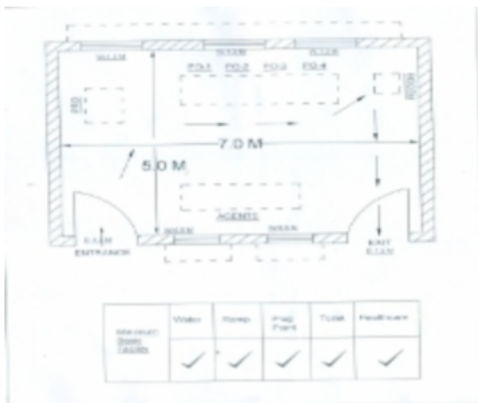

নির্বাচক নিবন্ধন আধিকারিকের স্বাক্ষর

Nazri Naksha

Google Map View

Polling Station Building Front View

Polling Station Front View

Cad View

Key MAP View

1 নাম : লক্ষী পুরকাইত স্বামীর নাম: দিলীপ পুরকাইত বাড়ির নং : n0022 বয়স : 75 লিঙ্গ : মহিলা	SHZ0891051 ফটো উপলব্ধ	2 নাম : গয়া পুরকাইত স্বামীর নাম: তপন পুরকাইত বাড়ির নং : n0022 বয়স : 51 লিঙ্গ : মহিলা	SHZ1173327 ফটো উপলব্ধ	3 নাম : উত্তম পুরকাইত পিতার নাম: রাধাকৃষ্ণ পুরকাইত বাড়ির নং : n0022 বয়স : 42 লিঙ্গ : পুরুষ	GTY2754737 ফটো উপলব্ধ
4 নাম : তপন পুরকাইত পিতার নাম: রাধাকৃষ্ণ পুরকাইত বাড়ির নং : n0022 বয়স : 61 লিঙ্গ : পুরুষ	SHZ2385433 ফটো উপলব্ধ	5 নাম : সবুরজান স্বামীর নাম: কাশেম খাঁ বাড়ির নং : n0091 বয়স : 66 লিঙ্গ : মহিলা	SHZ2384329 ফটো উপলব্ধ	6 নাম : মঞ্জু পুরকাইত স্বামীর নাম: উত্তম পুরকাইত বাড়ির নং : n0022 বয়স : 40 লিঙ্গ : মহিলা	GTY3634961 ফটো উপলব্ধ
7 নাম : পুলক পুরকাইত পিতার নাম: দিলীপ পুরকাইত বাড়ির নং : নং22 বয়স : 30 লিঙ্গ : পুরুষ	SHZ2509685 ফটো উপলব্ধ	8 নাম : শ্রাবন্তী পুরকাইত স্বামীর নাম: পুলক পুরকাইত বাড়ির নং : এন0022 বয়স : 29 লিঙ্গ : মহিলা	SHZ2731594 ফটো উপলব্ধ	9 নাম : দিলীপ পুরকাইত পিতার নাম: রাধাকৃষ্ণ পুরকাইত বাড়ির নং : n0022 বয়স : 61 লিঙ্গ : পুরুষ	SHZ2566958 ফটো উপলব্ধ
10 নাম : প্রভাত মন্ডল পিতার নাম: শ্রীদাম মন্ডল বাড়ির নং : নং0012 বয়স : 25 লিঙ্গ : পুরুষ	SHZ2509818 ফটো উপলব্ধ	11 নাম : কায়মন খাঁ পিতার নাম: কাসেম খাঁ বাড়ির নং : নং0012 বয়স : 59 লিঙ্গ : মহিলা	SHZ2510659 ফটো উপলব্ধ	12 নাম : নাজমা হালদার স্বামীর নাম: রফিকুল হালদার বাড়ির নং : এন001 বয়স : 23 লিঙ্গ : মহিলা	SHZ2681047 ফটো উপলব্ধ
13 নাম : চিন্ময়ী সাউ অধিকারী স্বামীর নাম: বিশুজিৎ অধিকারী বাড়ির নং : n0003 বয়স : 43 লিঙ্গ : মহিলা	SHZ1647270 ফটো উপলব্ধ	14 নাম : শোভা হালদার স্বামীর নাম: প্রফুল্ল হালদার বাড়ির নং : নং0012 বয়স : 72 লিঙ্গ : মহিলা	SHZ2510246 ফটো উপলব্ধ	15 নাম : সরিফা লস্কর স্বামীর নাম: ফারুক লস্কর বাড়ির নং : নং05 বয়স : 25 লিঙ্গ : মহিলা	SHZ2510311 ফটো উপলব্ধ
16 নাম : আক্রাম মীর পিতার নাম: কুদরুজ মীর বাড়ির নং : নং0012 বয়স : 24 লিঙ্গ : পুরুষ	SHZ2509883 ফটো উপলব্ধ	17 নাম : তুহিন অধিকারী পিতার নাম: বিজন অধিকারী বাড়ির নং : n0009 বয়স : 36 লিঙ্গ : পুরুষ	GTY3635109 ফটো উপলব্ধ	18 নাম : তরণ অধিকারী পিতার নাম: বিজন অধিকারী বাড়ির নং : n0120 বয়স : 39 লিঙ্গ : পুরুষ	GTY3260569 ফটো উপলব্ধ
19 নাম : পারমিতা মন্ডল স্বামীর নাম: তাপস মন্ডল বাড়ির নং : নং0012 বয়স : 26 লিঙ্গ : মহিলা	SHZ2509784 ফটো উপলব্ধ	20 নাম : রোহিনী মন্ডল অধিকারী স্বামীর নাম: তুহীন অধিকারী বাড়ির নং : N0009 বয়স : 33 লিঙ্গ : মহিলা	SHZ1387158 ফটো উপলব্ধ	21 নাম : সমেনা মিন্তী স্বামীর নাম: সারূপ মোল্লা বাড়ির নং : এন001 বয়স : 25 লিঙ্গ : মহিলা	SHZ2680726 ফটো উপলব্ধ
22 নাম : রাজশ্রী মন্ডল সরদার স্বামীর নাম: অনিরুদ্ধ সরদার বাড়ির নং : এন001 বয়স : 26 লিঙ্গ : মহিলা	SHZ2679561 ফটো উপলব্ধ	23 নাম : মিতালি অধিকারী পিতার নাম: বিকাশ অধিকারী বাড়ির নং : এন0009 বয়স : 23 লিঙ্গ : মহিলা	SHZ2676187 ফটো উপলব্ধ	24 নাম : সিরাজুল হালদার পিতার নাম: নুর বহার হালদার বাড়ির নং : এন001 বয়স : 24 লিঙ্গ : পুরুষ	SHZ2681088 ফটো উপলব্ধ
25 নাম : ফি.রুজা খাতুন স্বামীর নাম: জাব্বার লস্কর বাড়ির নং : এন0001 বয়স : 27 লিঙ্গ : মহিলা	SHZ2679520 ফটো উপলব্ধ	26 নাম : সন্তু সরদার পিতার নাম: বাবুল সরদার বাড়ির নং : এন001 বয়স : 23 লিঙ্গ : পুরুষ	SHZ2680957 ফটো উপলব্ধ	27 নাম : অনিতা সরদার স্বামীর নাম: বনমালী সরদার বাড়ির নং : এন001 বয়স : 56 লিঙ্গ : মহিলা	SHZ2680999 ফটো উপলব্ধ
28 নাম : রহমতুল্লা সেখ পিতার নাম: আসরাফ সেখ বাড়ির নং : এন001 বয়স : 23 লিঙ্গ : পুরুষ	SHZ2679868 ফটো উপলব্ধ	29 নাম : আমিরুল খাঁ পিতার নাম: জব্বার খাঁ বাড়ির নং : এন001 বয়স : 23 লিঙ্গ : পুরুষ	SHZ2680056 ফটো উপলব্ধ	30 নাম : খয়রুল হালদার পিতার নাম: নুর ইসলাম হালদার বাড়ির নং : এন001 বয়স : 23 লিঙ্গ : পুরুষ	SHZ2681138 ফটো উপলব্ধ