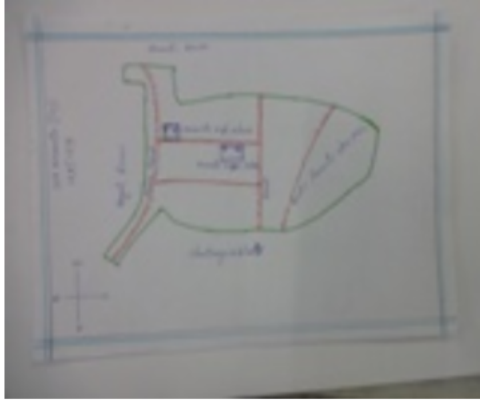

নির্বাচক নিবন্ধন আধিকারিকের স্বাক্ষর

Nazri Naksha

Google Map View

Polling Station Building Front View

Polling Station Front View

Cad View

Key MAP View

বিধানসভা নির্বাচনক্ষেত্রের নং, নাম : 128-বাসন্তী  
ভাগ নং, নাম : 1-বাসন্তী উত্তর পাড়া