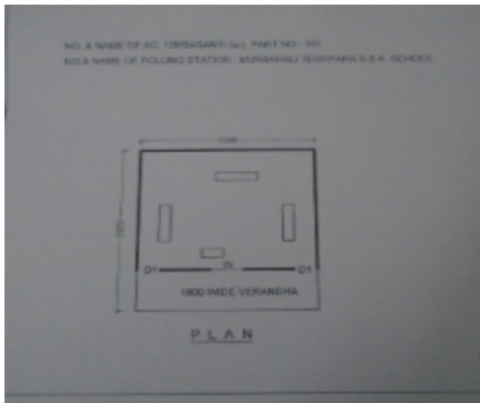

নির্বাচক নিবন্ধন আধিকারিকের স্বাক্ষর

Nazri Naksha

Google Map View

Polling Station Building Front View

Polling Station Front View

Cad View

Key MAP View

1 নাম : রেফিনা মোল্লা স্বামীর নাম : জুয়েদ আল বেদীন মোল্লা বাড়ির নং : n0226 বয়স : 37 লিঙ্গ : মহিলা	SHZ0911065 ফটো উপলব্ধ	2 নাম : মাফিয়া মোল্লা স্বামীর নাম : মারুফ মোল্লা বাড়ির নং : n0173 বয়স : 37 লিঙ্গ : মহিলা	SHZ1651934 ফটো উপলব্ধ	3 নাম : সামিনা সেখ স্বামীর নাম : ছয়েদ সেখ বাড়ির নং : n0173 বয়স : 39 লিঙ্গ : মহিলা	SHZ1651926 ফটো উপলব্ধ
4 নাম : ছয়েদ সেক পিতার নাম : সুবিন সেক বাড়ির নং : n0173 বয়স : 42 লিঙ্গ : পুরুষ	SHZ0911693 ফটো উপলব্ধ	5 নাম : ছামিদ আলি সেক পিতার নাম : ছয়েদ সেখ বাড়ির নং : n0173 বয়স : 21 লিঙ্গ : পুরুষ	SHZ2851517 ফটো উপলব্ধ	6 নাম : আসগর খাঁন পিতার নাম : আক্বাশ আলী খাঁন বাড়ির নং : N0259 বয়স : 35 লিঙ্গ : পুরুষ	SHZ2459105 ফটো উপলব্ধ
7 নাম : আকলিমা খাঁ স্বামীর নাম : আসগর খাঁ বাড়ির নং : n0259 বয়স : 37 লিঙ্গ : মহিলা	SHZ2080596 ফটো উপলব্ধ	8 নাম : জাহানারা মোল্লা স্বামীর নাম : ইরাকালী মোল্লা বাড়ির নং : বয়স : 28 লিঙ্গ : মহিলা	SHZ2458966 ফটো উপলব্ধ	9 নাম : জুলুফা খাতুন স্বামীর নাম : আবদুল আজিজ মরদার বাড়ির নং : বয়স : 24 লিঙ্গ : মহিলা	SHZ2655777 ফটো উপলব্ধ
10 নাম : আকরম গাজী পিতার নাম : ফারমান গাজী বাড়ির নং : n0204 বয়স : 71 লিঙ্গ : পুরুষ	SHZ1431105 ফটো উপলব্ধ	11 নাম : মজিবর গাজী পিতার নাম : মনিরুল গাজী বাড়ির নং : n0227 বয়স : 22 লিঙ্গ : পুরুষ	SHZ2785079 ফটো উপলব্ধ	12 নাম : আরজিনা গাজী স্বামীর নাম : আকরম গাজী বাড়ির নং : n0205 বয়স : 57 লিঙ্গ : মহিলা	GTY3669298 ফটো উপলব্ধ
13 নাম : মনিরুল গাজী পিতার নাম : আসম গাজী বাড়ির নং : n0227 বয়স : 48 লিঙ্গ : পুরুষ	SHZ1599539 ফটো উপলব্ধ	14 নাম : ফতেমা গাজী স্বামীর নাম : মনিরুল গাজী বাড়ির নং : n0228 বয়স : 36 লিঙ্গ : মহিলা	SHZ1819929 ফটো উপলব্ধ	15 নাম : মোনোয়ারা গায়েন স্বামীর নাম : রফিকুল গায়েন বাড়ির নং : n0027 বয়স : 28 লিঙ্গ : মহিলা	SHZ1917848 ফটো উপলব্ধ
16 নাম : লাইলি গায়েন স্বামীর নাম : সফিকুল গায়েন বাড়ির নং : n0027 বয়স : 30 লিঙ্গ : মহিলা	SHZ1917939 ফটো উপলব্ধ	17 নাম : হাসেম গায়েন পিতার নাম : গোলাম রসুল গায়েন বাড়ির নং : n0132 বয়স : 37 লিঙ্গ : পুরুষ	SHZ0553156 ফটো উপলব্ধ	18 নাম : আনোয়ারা গায়েন স্বামীর নাম : গোলাম গায়েন বাড়ির নং : n0132 বয়স : 67 লিঙ্গ : মহিলা	SHZ2233906 ফটো উপলব্ধ
19 নাম : গোলামরসুল গায়েন পিতার নাম : আব্বালী গায়েন বাড়ির নং : n0132 বয়স : 75 লিঙ্গ : পুরুষ	SHZ2234102 ফটো উপলব্ধ	20 নাম : সরিফুল গায়েন পিতার নাম : জবেদ গায়েন বাড়ির নং : n0131 বয়স : 30 লিঙ্গ : পুরুষ	SHZ1767052 ফটো উপলব্ধ	21 নাম : সাহানারা গায়েন স্বামীর নাম : তাবিজুর রহমান গায়েন বাড়ির নং : n0181 বয়স : 36 লিঙ্গ : মহিলা	SHZ1272723 ফটো উপলব্ধ
22 নাম : মুসলিমা গায়েন স্বামীর নাম : আলেম গায়েন বাড়ির নং : n0182 বয়স : 34 লিঙ্গ : মহিলা	SHZ1272749 ফটো উপলব্ধ	23 নাম : আনজান গায়েন স্বামীর নাম : আব্বালী গায়েন বাড়ির নং : n0023 বয়স : 69 লিঙ্গ : মহিলা	GTY1679109 ফটো উপলব্ধ	24 নাম : গোলাম মোস্তাফা গায়েন পিতার নাম : আব্বালী গায়েন বাড়ির নং : n0023 বয়স : 57 লিঙ্গ : পুরুষ	GTY1678069 ফটো উপলব্ধ
25 নাম : রহমান গায়েন পিতার নাম : আব্বালী গায়েন বাড়ির নং : n0024 বয়স : 49 লিঙ্গ : পুরুষ	WB/15/101/435174 ফটো উপলব্ধ	26 নাম : সেরিনা গায়েন স্বামীর নাম : রহমান গায়েন বাড়ির নং : n0024 বয়স : 44 লিঙ্গ : মহিলা	GTY3035474 ফটো উপলব্ধ	27 নাম : আছমা গায়েন স্বামীর নাম : সাহাজান গায়েন বাড়ির নং : n0025 বয়স : 51 লিঙ্গ : মহিলা	WB/15/101/435204 ফটো উপলব্ধ
28 নাম : জাহানারা গাজী পিতার নাম : সাহাজান গায়েন বাড়ির নং : n0025 বয়স : 35 লিঙ্গ : মহিলা	SHZ1272673 ফটো উপলব্ধ	29 নাম : বাবলু গায়েন পিতার নাম : সাহাজান গায়েন বাড়ির নং : n0025 বয়স : 30 লিঙ্গ : পুরুষ	SHZ1816826 ফটো উপলব্ধ	30 নাম : সাজাহান গায়েন পিতার নাম : আব্বালী গায়েন বাড়ির নং : n0025 বয়স : 49 লিঙ্গ : পুরুষ	WB/15/101/435206 ফটো উপলব্ধ