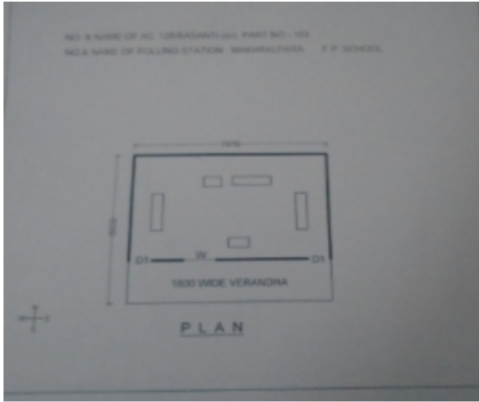

নির্বাচক নিবন্ধন আধিকারিকের স্বাক্ষর

Nazri Naksha

Google Map View

Polling Station Building Front View

Polling Station Front View

Cad View

Key MAP View

1 নাম : আরতী রানী দেবনাথ স্বামীর নাম: উত্তম দেবনাথ বাড়ির নং : n0049 বয়স : 40 লিঙ্গ : মহিলা	GTY3598570 ফটো উপলব্ধ	2 নাম : অনূপ দেবনাথ পিতার নাম: রনজিত দেবনাথ বাড়ির নং : n0049 বয়স : 49 লিঙ্গ : পুরুষ	SHZ2369452 ফটো উপলব্ধ	3 নাম : ইন্দ্রজিত দেবনাথ পিতার নাম: অনিল দেবনাথ বাড়ির নং : n0049 বয়স : 33 লিঙ্গ : পুরুষ	SHZ1595461 ফটো উপলব্ধ
4 নাম : জবেদা খান স্বামীর নাম: মোহাম্মাদ আলি খান বাড়ির নং : n0049 বয়স : 67 লিঙ্গ : মহিলা	SHZ1068824 ফটো উপলব্ধ	5 নাম : সুপাদ পিতার নাম: ব্রজমোহন দেবনাথ বাড়ির নং : n0030 বয়স : 91 লিঙ্গ : পুরুষ	SHZ2369007 ফটো উপলব্ধ	6 নাম : মাধবী দেবনাথ স্বামীর নাম: ইন্দ্রজিত দেবনাথ বাড়ির নং : এন0049 বয়স : 26 লিঙ্গ : মহিলা	SHZ2657294 ফটো উপলব্ধ
7 নাম : আব্দুল বাসেত পিতার নাম: শহীদুল্লা ফারুকী বাড়ির নং : n0325 বয়স : 26 লিঙ্গ : পুরুষ	SHZ2080901 ফটো উপলব্ধ	8 নাম : লক্ষী দেবনাথ স্বামীর নাম: অনিল দেবনাথ বাড়ির নং : n0049 বয়স : 71 লিঙ্গ : মহিলা	SHZ2234961 ফটো উপলব্ধ	9 নাম : উত্তম দেবনাথ পিতার নাম: রনজিত দেবনাথ বাড়ির নং : n0049 বয়স : 56 লিঙ্গ : পুরুষ	WB/15/101/426208 ফটো উপলব্ধ
10 নাম : গীতা দেবনাথ স্বামীর নাম: রনজিত দেবনাথ বাড়ির নং : n0049 বয়স : 71 লিঙ্গ : মহিলা	SHZ1652148 ফটো উপলব্ধ	11 নাম : অদিতি দেবনাথ পিতার নাম: উত্তম দেবনাথ বাড়ির নং : এন0049 বয়স : 23 লিঙ্গ : মহিলা	SHZ2657559 ফটো উপলব্ধ	12 নাম : রাহুল কুলে পিতার নাম: রবি কুলে বাড়ির নং : n0067 বয়স : 31 লিঙ্গ : পুরুষ	SHZ1595131 ফটো উপলব্ধ
13 নাম : সন্তোষী কুলে স্বামীর নাম: রবি কুলে বাড়ির নং : n0067 বয়স : 49 লিঙ্গ : মহিলা	WB/15/101/426284 ফটো উপলব্ধ	14 নাম : রবি কুলে পিতার নাম: সুবল কুলে বাড়ির নং : n0067 বয়স : 56 লিঙ্গ : পুরুষ	WB/15/101/426207 ফটো উপলব্ধ	15 নাম : নয়নমনি কুলে স্বামীর নাম: রাহুল কুলে বাড়ির নং : বাসন্তী মাখাল পাড়া বয়স : 23 লিঙ্গ : মহিলা	SHZ2869436 ফটো উপলব্ধ
16 নাম : সরস্বতী কাঁজী স্বামীর নাম: স্বপন কাঁজী বাড়ির নং : n0081 বয়স : 50 লিঙ্গ : মহিলা	GTY3041753 ফটো উপলব্ধ	17 নাম : রমেশ দাস পিতার নাম: সমীর দাস বাড়ির নং : n0081 বয়স : 31 লিঙ্গ : পুরুষ	SHZ1595446 ফটো উপলব্ধ	18 নাম : কনিকা দাস স্বামীর নাম: সমীর দাস বাড়ির নং : n0081 বয়স : 48 লিঙ্গ : মহিলা	SHZ0559401 ফটো উপলব্ধ
19 নাম : সমীর দাস পিতার নাম: সতীষ বাড়ির নং : n0081 বয়স : 52 লিঙ্গ : পুরুষ	SHZ0559393 ফটো উপলব্ধ	20 নাম : অঞ্জু কাজী স্বামীর নাম: মোহন কাজী বাড়ির নং : n0081 বয়স : 45 লিঙ্গ : মহিলা	GTY3041738 ফটো উপলব্ধ	21 নাম : মোহন কাজী পিতার নাম: পবন কাজী বাড়ির নং : n0081 বয়স : 49 লিঙ্গ : পুরুষ	WB/15/101/426044 ফটো উপলব্ধ
22 নাম : ভানু কাজী স্বামীর নাম: পবন কাজী বাড়ির নং : n0081 বয়স : 71 লিঙ্গ : মহিলা	WB/15/101/426405 ফটো উপলব্ধ	23 নাম : সমরেশ কাজী পিতার নাম: কানাই কাজী বাড়ির নং : n0080 বয়স : 40 লিঙ্গ : পুরুষ	GTY3598513 ফটো উপলব্ধ	24 নাম : সন্ধ্যা কাজী স্বামীর নাম: কানাই কাজী বাড়ির নং : n0080 বয়স : 66 লিঙ্গ : মহিলা	WB/15/101/426386 ফটো উপলব্ধ
25 নাম : রীনা কাজী স্বামীর নাম: যুধিষ্ঠির কাজী বাড়ির নং : n0082 বয়স : 51 লিঙ্গ : মহিলা	WB/15/101/426368 ফটো উপলব্ধ	26 নাম : যুধিষ্ঠির কাজী পিতার নাম: জীবন কাজী বাড়ির নং : n0082 বয়স : 61 লিঙ্গ : পুরুষ	GTY3475282 ফটো উপলব্ধ	27 নাম : রাধারানী কাজী স্বামীর নাম: জীবন কাজী বাড়ির নং : n0082 বয়স : 91 লিঙ্গ : মহিলা	WB/15/101/426034 ফটো উপলব্ধ
28 নাম : আশা বর মন্ডল স্বামীর নাম: মিতুন মন্ডল বাড়ির নং : n0081 বয়স : 33 লিঙ্গ : মহিলা	SHZ1595123 ফটো উপলব্ধ	29 নাম : স্বাতি কাজী পিতার নাম: যুধিষ্ঠির কাজী বাড়ির নং : n0082 বয়স : 28 লিঙ্গ : মহিলা	SHZ1918580 ফটো উপলব্ধ	30 নাম : রেখা কাজী স্বামীর নাম: সমরেশ কাজী বাড়ির নং : n0081 বয়স : 33 লিঙ্গ : মহিলা	SHZ1595164 ফটো উপলব্ধ