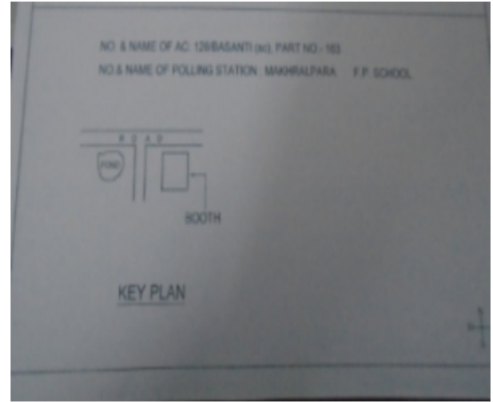

নির্বাচক নিবন্ধন আধিকারিকের স্বাক্ষর

Nazri Naksha

Google Map View

Polling Station Building Front View

Polling Station Front View

Cad View

Key MAP View

1 নাম : আরতী রানী দেবনাথ স্বামীর নাম: উত্তম দেবনাথ বাড়ির নং : n0049 বয়স : 40 লিঙ্গ : মহিলা	GTY3598570 ফটো উপলব্ধ	2 নাম : অনূপ দেবনাথ পিতার নাম: রনজিত দেবনাথ বাড়ির নং : n0049 বয়স : 49 লিঙ্গ : পুরুষ	SHZ2369452 ফটো উপলব্ধ	3 নাম : ইন্দ্রজিত দেবনাথ পিতার নাম: অনিল দেবনাথ বাড়ির নং : n0049 বয়স : 33 লিঙ্গ : পুরুষ	SHZ1595461 ফটো উপলব্ধ
4 নাম : জবেদা খান স্বামীর নাম: মোহাম্মাদ আলি খান বাড়ির নং : n0049 বয়স : 67 লিঙ্গ : মহিলা	SHZ1068824 ফটো উপলব্ধ	5 নাম : সুপাদ পিতার নাম: ব্রজমোহন দেবনাথ বাড়ির নং : n0030 বয়স : 91 লিঙ্গ : পুরুষ	SHZ2369007 ফটো উপলব্ধ	6 নাম : মাধবী দেবনাথ স্বামীর নাম: ইন্দ্রজিত দেবনাথ বাড়ির নং : এন0049 বয়স : 26 লিঙ্গ : মহিলা	SHZ2657294 ফটো উপলব্ধ
7 নাম : আব্দুল বাসেত পিতার নাম: শহীদুল্লা ফারুকী বাড়ির নং : n0325 বয়স : 26 লিঙ্গ : পুরুষ	SHZ2080901 ফটো উপলব্ধ	8 নাম : লক্ষী দেবনাথ স্বামীর নাম: অনিল দেবনাথ বাড়ির নং : n0049 বয়স : 71 লিঙ্গ : মহিলা	SHZ2234961 ফটো উপলব্ধ	9 নাম : উত্তম দেবনাথ পিতার নাম: রনজিত দেবনাথ বাড়ির নং : n0049 বয়স : 56 লিঙ্গ : পুরুষ	WB/15/101/426208 ফটো উপলব্ধ
10 নাম : গীতা দেবনাথ স্বামীর নাম: রনজিত দেবনাথ বাড়ির নং : n0049 বয়স : 71 লিঙ্গ : মহিলা	SHZ1652148 ফটো উপলব্ধ	11 নাম : অদিতি দেবনাথ পিতার নাম: উত্তম দেবনাথ বাড়ির নং : এন0049 বয়স : 23 লিঙ্গ : মহিলা	SHZ2657559 ফটো উপলব্ধ	12 নাম : রাহুল কুলে পিতার নাম: রবি কুলে বাড়ির নং : n0067 বয়স : 31 লিঙ্গ : পুরুষ	SHZ1595131 ফটো উপলব্ধ
13 নাম : সন্তোষী কুলে স্বামীর নাম: রবি কুলে বাড়ির নং : n0067 বয়স : 49 লিঙ্গ : মহিলা	WB/15/101/426284 ফটো উপলব্ধ	14 নাম : রবি কুলে পিতার নাম: সুবল কুলে বাড়ির নং : n0067 বয়স : 56 লিঙ্গ : পুরুষ	WB/15/101/426207 ফটো উপলব্ধ	15 নাম : নয়নমনি কুলে স্বামীর নাম: রাহুল কুলে বাড়ির নং : বাসন্তী মাখাল পাড়া বয়স : 23 লিঙ্গ : মহিলা	SHZ2869436 ফটো উপলব্ধ
16 নাম : সরস্বতী কাঁজী স্বামীর নাম: স্বপন কাঁজী বাড়ির নং : n0081 বয়স : 50 লিঙ্গ : মহিলা	GTY3041753 ফটো উপলব্ধ	17 নাম : রমেশ দাস পিতার নাম: সমীর দাস বাড়ির নং : n0081 বয়স : 31 লিঙ্গ : পুরুষ	SHZ1595446 ফটো উপলব্ধ	18 নাম : কনিকা দাস স্বামীর নাম: সমীর দাস বাড়ির নং : n0081 বয়স : 48 লিঙ্গ : মহিলা	SHZ0559401 ফটো উপলব্ধ
19 নাম : সমীর দাস পিতার নাম: সতীষ বাড়ির নং : n0081 বয়স : 52 লিঙ্গ : পুরুষ	SHZ0559393 ফটো উপলব্ধ	20 নাম : অঞ্জু কাজী স্বামীর নাম: মোহন কাজী বাড়ির নং : n0081 বয়স : 45 লিঙ্গ : মহিলা	GTY3041738 ফটো উপলব্ধ	21 নাম : মোহন কাজী পিতার নাম: পবন কাজী বাড়ির নং : n0081 বয়স : 49 লিঙ্গ : পুরুষ	WB/15/101/426044 ফটো উপলব্ধ
22 নাম : ভানু কাজী স্বামীর নাম: পবন কাজী বাড়ির নং : n0081 বয়স : 71 লিঙ্গ : মহিলা	WB/15/101/426405 ফটো উপলব্ধ	23 নাম : সমরেশ কাজী পিতার নাম: কানাই কাজী বাড়ির নং : n0080 বয়স : 40 লিঙ্গ : পুরুষ	GTY3598513 ফটো উপলব্ধ	24 নাম : সন্ধ্যা কাজী স্বামীর নাম: কানাই কাজী বাড়ির নং : n0080 বয়স : 66 লিঙ্গ : মহিলা	WB/15/101/426386 ফটো উপলব্ধ
25 নাম : রীনা কাজী স্বামীর নাম: যুধিষ্ঠির কাজী বাড়ির নং : n0082 বয়স : 51 লিঙ্গ : মহিলা	WB/15/101/426368 ফটো উপলব্ধ	26 নাম : যুধিষ্ঠির কাজী পিতার নাম: জীবন কাজী বাড়ির নং : n0082 বয়স : 61 লিঙ্গ : পুরুষ	GTY3475282 ফটো উপলব্ধ	27 নাম : রাধারানী কাজী স্বামীর নাম: জীবন কাজী বাড়ির নং : n0082 বয়স : 91 লিঙ্গ : মহিলা	WB/15/101/426034 ফটো উপলব্ধ
28 নাম : আশা বর মন্ডল স্বামীর নাম: মিতুন মন্ডল বাড়ির নং : n0081 বয়স : 33 লিঙ্গ : মহিলা	SHZ1595123 ফটো উপলব্ধ	29 নাম : স্বাতি কাজী পিতার নাম: যুধিষ্ঠির কাজী বাড়ির নং : n0082 বয়স : 28 লিঙ্গ : মহিলা	SHZ1918580 ফটো উপলব্ধ	30 নাম : রেখা কাজী স্বামীর নাম: সমরেশ কাজী বাড়ির নং : n0081 বয়স : 33 লিঙ্গ : মহিলা	SHZ1595164 ফটো উপলব্ধ