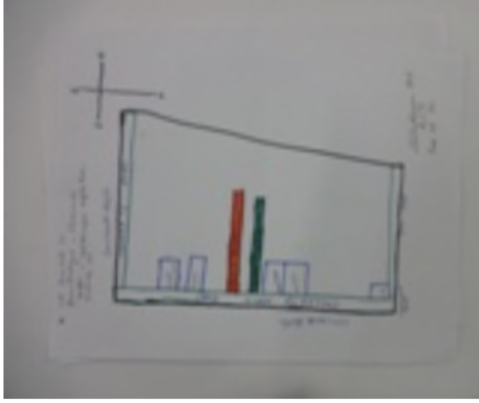

নির্বাচক নিবন্ধন আধিকারিকের স্বাক্ষর

Nazri Naksha

Google Map View

Polling Station Building Front View

Polling Station Front View

Cad View

Key MAP View

বিধানসভা নির্বাচনক্ষেত্রের নং, নাম : 128-বাসন্তী
ভাগ নং, নাম : 1-কৃষ্ণনগর মাঝের পাড়া