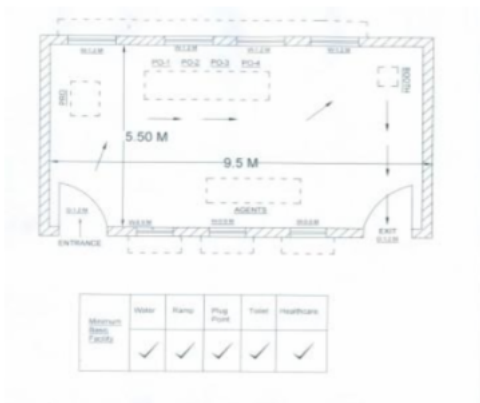

নির্বাচক নিবন্ধন আধিকারিকের স্বাক্ষর

Nazri Naksha

Google Map View

Polling Station Building Front View

Polling Station Front View

Cad View

Key MAP View

1	SHZ1371020	নাম : কারিমদ্দিন জমাদার পিতার নাম: আপচার জমাদার বাড়ির নং : n0088 বয়স : 34 লিঙ্গ : মহিলা	ফটো উপলব্ধ	2	SHZ2382612	নাম : মিয়াদালী পৈলান পিতার নাম: আকাজ আলি পৈলান বাড়ির নং : n0065 বয়স : 65 লিঙ্গ : পুরুষ	ফটো উপলব্ধ	3	SHZ1371012	নাম : সাইফুদ্দিন জমাদার পিতার নাম: আপচার জমাদার বাড়ির নং : n0088 বয়স : 38 লিঙ্গ : পুরুষ	ফটো উপলব্ধ
4	SHZ1371301	নাম : মারুফা পৈলান স্বামীর নাম: রুহুলামিন পৈলান বাড়ির নং : n0065 বয়স : 34 লিঙ্গ : মহিলা	ফটো উপলব্ধ	5	SHZ1176692	নাম : রুহুলামিন পৈলান পিতার নাম: মিয়াদালী পৈলান বাড়ির নং : n0065 বয়স : 41 লিঙ্গ : পুরুষ	ফটো উপলব্ধ	6	SHZ2381614	নাম : আমবিয়া পৈলান স্বামীর নাম: মিয়াদালী পৈলান বাড়ির নং : n0065 বয়স : 59 লিঙ্গ : মহিলা	ফটো উপলব্ধ
7	SHZ1782788	নাম : আলামিন পৈলান পিতার নাম: মিয়াদালী পৈলান বাড়ির নং : n0065 বয়স : 28 লিঙ্গ : পুরুষ	ফটো উপলব্ধ	8	SHZ1972033	নাম : আজমিরা পৈলান পিতার নাম: মিয়াদালী পৈলান বাড়ির নং : n0065 বয়স : 29 লিঙ্গ : মহিলা	ফটো উপলব্ধ	9	SHZ1371152	নাম : ছাকিলা জমাদার স্বামীর নাম: আপচার জমাদার বাড়ির নং : n0088 বয়স : 62 লিঙ্গ : মহিলা	ফটো উপলব্ধ
10	SHZ1782747	নাম : ইয়াসমিনা মোল্যা স্বামীর নাম: বাহাউদ্দিন মোল্যা বাড়ির নং : n0065 বয়স : 34 লিঙ্গ : মহিলা	ফটো উপলব্ধ	11	SHZ1176700	নাম : বাহাউদ্দিন মোল্যা পিতার নাম: রুহুল কুদ্দুস মোল্যা বাড়ির নং : n0065 বয়স : 36 লিঙ্গ : পুরুষ	ফটো উপলব্ধ	12	SHZ2422426	নাম : রহিমা খাতুন স্বামীর নাম: অহাব জেহারি মোল্যা বাড়ির নং : এন0031 বয়স : 28 লিঙ্গ : মহিলা	ফটো উপলব্ধ
13	SHZ1782721	নাম : ওমর ফারুক সেখ পিতার নাম: রউপ সেখ বাড়ির নং : n0029 বয়স : 33 লিঙ্গ : পুরুষ	ফটো উপলব্ধ	14	SHZ1499177	নাম : মোমিন সেখ পিতার নাম: ইদ্রিস সেখ বাড়ির নং : n0029 বয়স : 40 লিঙ্গ : পুরুষ	ফটো উপলব্ধ	15	WB/15/101/081595	নাম : ইদ্রিস সেখ পিতার নাম: নওসের সেখ বাড়ির নং : n0029 বয়স : 66 লিঙ্গ : পুরুষ	ফটো উপলব্ধ
16	SHZ1176288	নাম : আব্দুল আজিজ সেখ পিতার নাম: ওহাব সেখ বাড়ির নং : n0029 বয়স : 37 লিঙ্গ : পুরুষ	ফটো উপলব্ধ	17	SHZ1498799	নাম : হাবিবুল্লা সেখ পিতার নাম: ওহাব সেখ বাড়ির নং : n0029 বয়স : 33 লিঙ্গ : পুরুষ	ফটো উপলব্ধ	18	SHZ1498849	নাম : সুরাইয়া সেখ স্বামীর নাম: মোমিন সেখ বাড়ির নং : n0029 বয়স : 37 লিঙ্গ : মহিলা	ফটো উপলব্ধ
19	SHZ2383750	নাম : আছিরন সেখ স্বামীর নাম: ওহাব সেখ বাড়ির নং : n0029 বয়স : 59 লিঙ্গ : মহিলা	ফটো উপলব্ধ	20	SHZ2514479	নাম : মনোয়ারা সেখ স্বামীর নাম: ওমর ফারুক সেখ বাড়ির নং : নং29 বয়স : 25 লিঙ্গ : মহিলা	ফটো উপলব্ধ	21	SHZ2372175	নাম : মর্জিনা সেখ স্বামীর নাম: নওসার সেখ বাড়ির নং : n0029 বয়স : 66 লিঙ্গ : মহিলা	ফটো উপলব্ধ
22	SHZ1856533	নাম : রোজিনা খান স্বামীর নাম: খুরশিদ খান বাড়ির নং : 0041 বয়স : 28 লিঙ্গ : মহিলা	ফটো উপলব্ধ	23	SHZ1782630	নাম : আব্দুর ঘোরামী পিতার নাম: রমজান ঘোরামী বাড়ির নং : n0029 বয়স : 28 লিঙ্গ : পুরুষ	ফটো উপলব্ধ	24	SHZ2374932	নাম : আসমা সেখ স্বামীর নাম: রউপ সেখ বাড়ির নং : n0029 বয়স : 60 লিঙ্গ : মহিলা	ফটো উপলব্ধ
25	GTY2729259	নাম : নাজিবুর খান পিতার নাম: জমাত আলি খান বাড়ির নং : n0037 বয়স : 49 লিঙ্গ : পুরুষ	ফটো উপলব্ধ	26	SHZ2373629	নাম : রউপ সেখ পিতার নাম: নওসার সেখ বাড়ির নং : n0029 বয়স : 65 লিঙ্গ : পুরুষ	ফটো উপলব্ধ	27	SHZ1499094	নাম : উছমান সেখ পিতার নাম: রউপ সেখ বাড়ির নং : n0029 বয়স : 33 লিঙ্গ : পুরুষ	ফটো উপলব্ধ
28	SHZ1782713	নাম : ওমর মারুফ সেখ পিতার নাম: রউপ সেখ বাড়ির নং : n0029 বয়স : 29 লিঙ্গ : পুরুষ	ফটো উপলব্ধ	29	SHZ1498930	নাম : আব্দুল কাদের সেখ পিতার নাম: ওহাব সেখ বাড়ির নং : n0029 বয়স : 36 লিঙ্গ : পুরুষ	ফটো উপলব্ধ	30	SHZ2154425	নাম : মইয়ুর খাঁন পিতার নাম: লুতফর খাঁন বাড়ির নং : N0071 বয়স : 26 লিঙ্গ : পুরুষ	ফটো উপলব্ধ