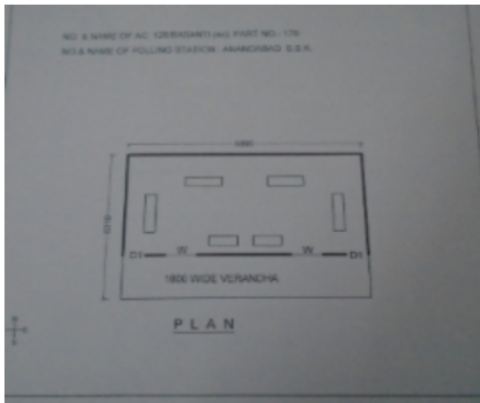

নির্বাচক নিবন্ধন আধিকারিকের স্বাক্ষর

Nazri Naksha

Google Map View

Polling Station Building Front View

Polling Station Front View

Cad View

Key MAP View

1	SHZ0918805	ফটো উপলব্ধ	Q 2	SHZ0918839	ফটো উপলব্ধ	3	SHZ2050680	ফটো উপলব্ধ
নাম : তাজকিয়া সরদার পিতার নাম: আমিনউদ্দিন সরদার বাড়ির নং : n0190 বয়স : 36 লিঙ্গ : মহিলা			নাম : চন্দনা নাইয়া স্বামীর নাম: সহদেব নাইয়া বাড়ির নং : বয়স : 50 লিঙ্গ : মহিলা			নাম : সহিনুর (বেদ্য) লস্কর স্বামীর নাম: সৈরব লস্কর বাড়ির নং : n0219 বয়স : 28 লিঙ্গ : মহিলা		
4	GTY3103413	ফটো উপলব্ধ	5	WB/15/101/546217	ফটো উপলব্ধ	6	GTY3504792	ফটো উপলব্ধ
নাম : একাদশী কয়াল স্বামীর নাম: সমরেন্দ্র কয়াল বাড়ির নং : n0037 বয়স : 61 লিঙ্গ : মহিলা			নাম : লিচু খাঁ স্বামীর নাম: ইয়ামান খাঁ বাড়ির নং : n0100 বয়স : 91 লিঙ্গ : মহিলা			নাম : খতেজা খাঁ স্বামীর নাম: ইয়াদালী খাঁ বাড়ির নং : n0100 বয়স : 56 লিঙ্গ : মহিলা		
7	SHZ1734136	ফটো উপলব্ধ	8	SHZ2021236	ফটো উপলব্ধ	9	SHZ2067718	ফটো উপলব্ধ
নাম : ইয়াদালী খাঁ পিতার নাম: লিচু খাঁ বাড়ির নং : n0100 বয়স : 58 লিঙ্গ : পুরুষ			নাম : ইয়াস মিনারা খাঁ পিতার নাম: ইয়াদালী খাঁ বাড়ির নং : n0100 বয়স : 28 লিঙ্গ : মহিলা			নাম : সাহানারা গাজী পিতার নাম: নছিম গাজী বাড়ির নং : n0240 বয়স : 26 লিঙ্গ : মহিলা		
10	SHZ2067684	ফটো উপলব্ধ	11	SHZ1926104	ফটো উপলব্ধ	12	SHZ1437888	ফটো উপলব্ধ
নাম : সুরাইয়া গাজী পিতার নাম: সাহালম গাজী বাড়ির নং : n0237 বয়স : 26 লিঙ্গ : মহিলা			নাম : আবুশালেহ গাজী পিতার নাম: লিয়াকৎ গাজী বাড়ির নং : n0105 বয়স : 28 লিঙ্গ : পুরুষ			নাম : মোকাজিলা গাজী স্বামীর নাম: সেলিম গাজী বাড়ির নং : n0088 বয়স : 32 লিঙ্গ : মহিলা		
13	SHZ2021178	ফটো উপলব্ধ	14	SHZ2021186	ফটো উপলব্ধ	15	SHZ2117497	ফটো উপলব্ধ
নাম : সফিকুল গাজী মায়ের নাম: শুকজান গাজী বাড়ির নং : n0141 বয়স : 29 লিঙ্গ : পুরুষ			নাম : নিজামুদ্দিন গাজী মায়ের নাম: আর্জিনা গাজী বাড়ির নং : n0105 বয়স : 29 লিঙ্গ : পুরুষ			নাম : রোজিনা গাজী মায়ের নাম: শুকজান গাজী বাড়ির নং : n0254 বয়স : 27 লিঙ্গ : মহিলা		
16	SHZ2020949	ফটো উপলব্ধ	17	SHZ2170066	ফটো উপলব্ধ	18	SHZ2170082	ফটো উপলব্ধ
নাম : সেলিমা গাজী স্বামীর নাম: সাবির গাজী বাড়ির নং : n0088 বয়স : 28 লিঙ্গ : মহিলা			নাম : আপিলাদ্দিন গাজী পিতার নাম: কলু রাদ্দিন গাজী বাড়ির নং : 087 বয়স : 25 লিঙ্গ : পুরুষ			নাম : মহাসীনা গাজী স্বামীর নাম: সলাউদ্দিন গাজী বাড়ির নং : 0105 বয়স : 28 লিঙ্গ : মহিলা		
19	SHZ2495513	ফটো উপলব্ধ	20	SHZ2497162	ফটো উপলব্ধ	21	SHZ2495455	ফটো উপলব্ধ
নাম : মামুদা খাতুন গাজী স্বামীর নাম: আসান গাজী বাড়ির নং : N0105 বয়স : 31 লিঙ্গ : মহিলা			নাম : বাবলু গাজী মায়ের নাম: সালেহার গাজী বাড়ির নং : n0102 বয়স : 32 লিঙ্গ : পুরুষ			নাম : আলাউদ্দীন গাজী মায়ের নাম: আর্জিনা গাজী বাড়ির নং : N0105 বয়স : 24 লিঙ্গ : পুরুষ		
22	GTY3103470	ফটো উপলব্ধ	23	GTY3103579	ফটো উপলব্ধ	24	SHZ2616316	ফটো উপলব্ধ
নাম : আমেনা গাজী স্বামীর নাম: আবুশায়মা গাজী বাড়ির নং : n0080 বয়স : 60 লিঙ্গ : মহিলা			নাম : আনজা গাজী স্বামীর নাম: পালান গাজী বাড়ির নং : n0089 বয়স : 34 লিঙ্গ : মহিলা			নাম : জাহাঙ্গীর গাজী পিতার নাম: ইউসুব গাজী বাড়ির নং : এন0090 বয়স : 24 লিঙ্গ : পুরুষ		
25	SHZ2744316	ফটো উপলব্ধ	26	SHZ2747616	ফটো উপলব্ধ	27	SHZ2834901	ফটো উপলব্ধ
নাম : তাম্মীরা লস্কর গাজী স্বামীর নাম: সাদম গাজী বাড়ির নং : নং089 বয়স : 22 লিঙ্গ : মহিলা			নাম : সাপিয়া গাজী পিতার নাম: আসমত গাজী বাড়ির নং : নং115 বয়স : 25 লিঙ্গ : মহিলা			নাম : রাখীদুল গাজী পিতার নাম: ইউসুব গাজী বাড়ির নং : এন0086 বয়স : 21 লিঙ্গ : পুরুষ		
28	SHZ0919191	ফটো উপলব্ধ	29	SHZ1605450	ফটো উপলব্ধ	30	SHZ1605609	ফটো উপলব্ধ
নাম : আশ্গার উদ্দিন গাজী পিতার নাম: আসমত গাজী বাড়ির নং : n0115 বয়স : 41 লিঙ্গ : পুরুষ			নাম : মুর্শিদা গাজী স্বামীর নাম: মহাসিন গাজী বাড়ির নং : n0087 বয়স : 33 লিঙ্গ : মহিলা			নাম : সামিনা গাজী স্বামীর নাম: ইউসুব গাজী বাড়ির নং : n0086 বয়স : 34 লিঙ্গ : মহিলা		