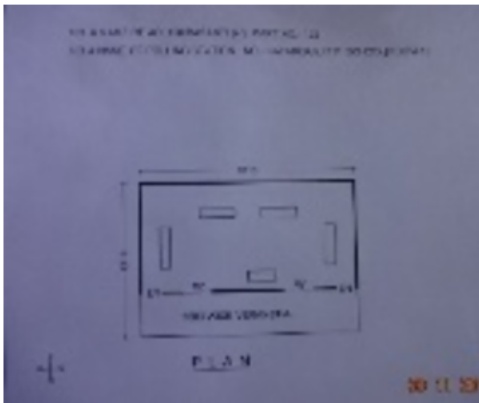

নির্বাচক নিবন্ধন আধিকারিকের স্বাক্ষর

Nazri Naksha

Google Map View

Polling Station Building Front View

Polling Station Front View

Cad View

Key MAP View

1	SHZ0919423	নাম : আনোয়ারা লক্ষর স্বামীর নাম: আহাম্মাদ লক্ষর বাড়ির নং : n0259 বয়স : 57 লিঙ্গ : মহিলা	ফটো উপলব্ধ	2	SHZ0919464	নাম : লাইলী লক্ষর স্বামীর নাম: আব্দুল্লা লক্ষর বাড়ির নং : n0198 বয়স : 38 লিঙ্গ : মহিলা	ফটো উপলব্ধ	3	SHZ2748986	নাম : মিজানুর লক্ষর পিতার নাম: আহাম্মাদ লক্ষর বাড়ির নং : এন0259 বয়স : 27 লিঙ্গ : পুরুষ	ফটো উপলব্ধ
4	SHZ2832137	নাম : জলিল কাজী পিতার নাম: ময়নুদ্দিন কাজী বাড়ির নং : এন0025 বয়স : 23 লিঙ্গ : পুরুষ	ফটো উপলব্ধ	5	SHZ1613397	নাম : আবু বাক্কার কাজী পিতার নাম: সাহাবুদ্দিন কাজী বাড়ির নং : n0025 বয়স : 34 লিঙ্গ : পুরুষ	ফটো উপলব্ধ	6	SHZ2169076	নাম : আলেমা কাজী স্বামীর নাম: আবু বাক্কার কাজী বাড়ির নং : 00 বয়স : 29 লিঙ্গ : মহিলা	ফটো উপলব্ধ
7	GTY2523298	নাম : আলেম বারি কাজী পিতার নাম: আতামনি কাজী বাড়ির নং : n0025 বয়স : 36 লিঙ্গ : পুরুষ	ফটো উপলব্ধ	8	SHZ0919555	নাম : আলাউদ্দিন কাজী পিতার নাম: আতামনি কাজী বাড়ির নং : n0025 বয়স : 43 লিঙ্গ : পুরুষ	ফটো উপলব্ধ	9	SHZ2639763	নাম : মস্তাকিন কাজী পিতার নাম: কুতুবুদ্দিন কাজী বাড়ির নং : এন0025 বয়স : 28 লিঙ্গ : পুরুষ	ফটো উপলব্ধ
10	SHZ1613389	নাম : নাজমা কাজী স্বামীর নাম: আলেম বারি কাজী বাড়ির নং : n0025 বয়স : 34 লিঙ্গ : মহিলা	ফটো উপলব্ধ	11	SHZ1739226	নাম : নাজিরা কাজী স্বামীর নাম: আলাউদ্দিন কাজী বাড়ির নং : n0025 বয়স : 33 লিঙ্গ : মহিলা	ফটো উপলব্ধ	12	GTY3135290	নাম : জমিলা কাজী স্বামীর নাম: ময়নুদ্দিন কাজী বাড়ির নং : n0025 বয়স : 45 লিঙ্গ : মহিলা	ফটো উপলব্ধ
13	WB/15/101/558372	নাম : ময়নুদ্দিন কাজী পিতার নাম: আতামনি কাজী বাড়ির নং : n0025 বয়স : 56 লিঙ্গ : পুরুষ	ফটো উপলব্ধ	14	SHZ1825132	নাম : মোসারারফ কাজী পিতার নাম: কুতুবুদ্দিন কাজী বাড়ির নং : n0025 বয়স : 29 লিঙ্গ : পুরুষ	ফটো উপলব্ধ	15	GTY2523272	নাম : মনজিলা কাজী স্বামীর নাম: কুতুবুদ্দিন কাজী বাড়ির নং : এন0025 বয়স : 56 লিঙ্গ : মহিলা	ফটো উপলব্ধ
16	GTY2523264	নাম : কুতুবুদ্দিন কাজী পিতার নাম: আতামনি কাজী বাড়ির নং : n0025 বয়স : 61 লিঙ্গ : পুরুষ	ফটো উপলব্ধ	17	WB/15/101/558247	নাম : আছমা কাজী স্বামীর নাম: সাহাবুদ্দিন কাজী বাড়ির নং : n0025 বয়স : 61 লিঙ্গ : মহিলা	ফটো উপলব্ধ	18	GTY3135282	নাম : সাহাবুদ্দিন কাজী পিতার নাম: আতামনি কাজী বাড়ির নং : n0025 বয়স : 66 লিঙ্গ : পুরুষ	ফটো উপলব্ধ
19	WB/15/101/558389	নাম : রজিমন কাজী স্বামীর নাম: সুরাউদ্দিন কাজী বাড়ির নং : n0025 বয়স : 66 লিঙ্গ : মহিলা	ফটো উপলব্ধ	20	GTY2523249	নাম : সুরাউদ্দিন কাজী পিতার নাম: আতামনি কাজী বাড়ির নং : n0025 বয়স : 71 লিঙ্গ : পুরুষ	ফটো উপলব্ধ	21	SHZ2167450	নাম : তসলিমা খাতুন শেখ স্বামীর নাম: মামুদালী শেখ বাড়ির নং : 00 বয়স : 26 লিঙ্গ : মহিলা	ফটো উপলব্ধ
22	SHZ1540491	নাম : আমিনা খাতুন হালদার স্বামীর নাম: আলতাভ হালদার বাড়ির নং : 00 বয়স : 30 লিঙ্গ : মহিলা	ফটো উপলব্ধ	23	SHZ2636157	নাম : সরিফ ল খালাসী পিতার নাম: সিরাজুল খালাসী বাড়ির নং : এন0020 বয়স : 23 লিঙ্গ : পুরুষ	ফটো উপলব্ধ	24	SHZ1613462	নাম : মমতাজ খালাসী স্বামীর নাম: ইয়াসমিন খালাসী বাড়ির নং : n0020 বয়স : 40 লিঙ্গ : মহিলা	ফটো উপলব্ধ
25	SHZ1613454	নাম : ইয়াসিন খালাসী পিতার নাম: গনি খালাসী বাড়ির নং : n0020 বয়স : 45 লিঙ্গ : পুরুষ	ফটো উপলব্ধ	26	GTY3135357	নাম : নুরজাহান খালাসী স্বামীর নাম: সুরাত খালাসী বাড়ির নং : n0020 বয়স : 43 লিঙ্গ : মহিলা	ফটো উপলব্ধ	27	SHZ0649087	নাম : মঞ্জুরা খালাসী স্বামীর নাম: ইয়াসমিন খালাসী বাড়ির নং : n0020 বয়স : 43 লিঙ্গ : মহিলা	ফটো উপলব্ধ
28	SHZ2589380	নাম : সিরাজুল খালাসী পিতার নাম: রসিদ খালাসী বাড়ির নং : n0020 বয়স : 51 লিঙ্গ : পুরুষ	ফটো উপলব্ধ	29	SHZ2746733	নাম : নসির উদ্দিন খালাসী পিতার নাম: সুরত খালাসী বাড়ির নং : এন0020 বয়স : 25 লিঙ্গ : পুরুষ	ফটো উপলব্ধ	30	GTY3135340	নাম : মনিরুল খালাসী পিতার নাম: রসিদ খালাসী বাড়ির নং : n0020 বয়স : 43 লিঙ্গ : পুরুষ	ফটো উপলব্ধ