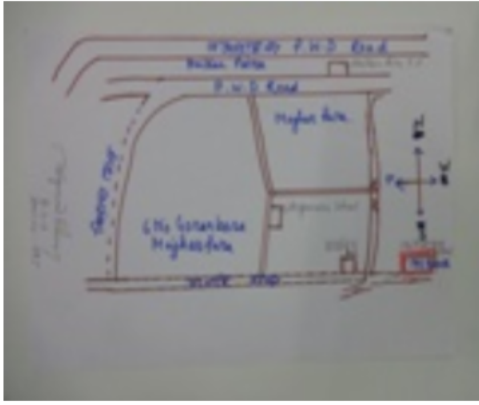

Nazri Naksha