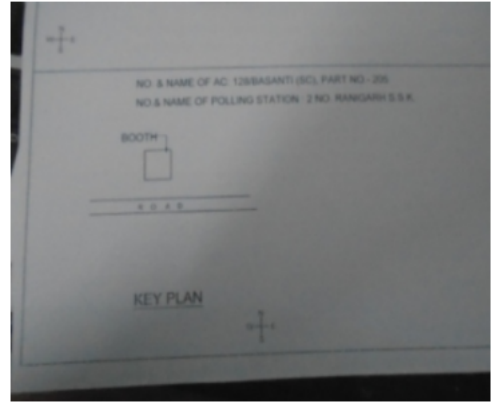

নির্বাচক নিবন্ধন আধিকারিকের স্বাক্ষর

Nazri Naksha

Google Map View

Polling Station Building Front View

Polling Station Front View

Cad View

Key MAP View

1	SHZ2654309	ফটো উপলব্ধ	2	SHZ2654465	ফটো উপলব্ধ	3	SHZ1100627	ফটো উপলব্ধ
নাম : বেবি মোল্যা স্বামীর নাম : সাহাজামাল মোল্লা বাড়ির নং : বয়স : 31 লিঙ্গ : মহিলা			নাম : আজিজুল খানসামা পিতার নাম : আহমাদ খানসামা বাড়ির নং : বয়স : 23 লিঙ্গ : পুরুষ			নাম : মাফিয়া খানসামা স্বামীর নাম : আলিমদ্দিন খানসামা বাড়ির নং : n0123 বয়স : 36 লিঙ্গ : মহিলা		
4	SHZ2136372	ফটো উপলব্ধ	5	SHZ2440626	ফটো উপলব্ধ	6	SHZ2440493	ফটো উপলব্ধ
নাম : সৌমিত্র পুরকাইত পিতার নাম : নির্মল পুরকাইত বাড়ির নং : এন0086 বয়স : 27 লিঙ্গ : পুরুষ			নাম : সেরিনা খানসামা স্বামীর নাম : সিরাজ খানসামা বাড়ির নং : N004 বয়স : 26 লিঙ্গ : মহিলা			নাম : কাহিনুর খানসামা স্বামীর নাম : দীনমহম্মদ খানসামা বাড়ির নং : n00 বয়স : 24 লিঙ্গ : মহিলা		
7	SHZ1100429	ফটো উপলব্ধ	8	SHZ2388932	ফটো উপলব্ধ	9	SHZ1933688	ফটো উপলব্ধ
নাম : অলোক নস্কর পিতার নাম : মাধব নস্কর বাড়ির নং : এন0012 বয়স : 38 লিঙ্গ : পুরুষ			নাম : আরজেদ খানসামা পিতার নাম : ইমান খানসামা বাড়ির নং : n0013 বয়স : 62 লিঙ্গ : পুরুষ			নাম : আছমা খানসামা স্বামীর নাম : রাজু রহমান খানসামা বাড়ির নং : n0013 বয়স : 31 লিঙ্গ : মহিলা		
10	SHZ1933621	ফটো উপলব্ধ	11	SHZ1100254	ফটো উপলব্ধ	12	SHZ2207132	ফটো উপলব্ধ
নাম : আকুফা খানসামা স্বামীর নাম : আতিকুল খানসামা বাড়ির নং : n0013 বয়স : 28 লিঙ্গ : মহিলা			নাম : টুঙ্গা নস্কর স্বামীর নাম : সুব্রত নস্কর বাড়ির নং : এন0012 বয়স : 38 লিঙ্গ : মহিলা			নাম : সহরজান খানসামা স্বামীর নাম : আরজেদ খানসামা বাড়ির নং : n0013 বয়স : 61 লিঙ্গ : মহিলা		
13	GTY3146784	ফটো উপলব্ধ	14	GTY3146792	ফটো উপলব্ধ	15	SHZ1827971	ফটো উপলব্ধ
নাম : সদরদ্দিন খানসামা পিতার নাম : আরজেদ খানসামা বাড়ির নং : n0013 বয়স : 42 লিঙ্গ : পুরুষ			নাম : আকলিমা খানসামা স্বামীর নাম : সদরদ্দিন খানসামা বাড়ির নং : n0013 বয়স : 42 লিঙ্গ : মহিলা			নাম : আতিকুল খানসামা পিতার নাম : আরজেদ খানসামা বাড়ির নং : n0013 বয়স : 33 লিঙ্গ : পুরুষ		
16	SHZ1623065	ফটো উপলব্ধ	17	SHZ1100643	ফটো উপলব্ধ	18	SHZ1100528	ফটো উপলব্ধ
নাম : রাজু রহমান খানসামা পিতার নাম : আরজেদ খানসামা বাড়ির নং : n0013 বয়স : 31 লিঙ্গ : পুরুষ			নাম : বিকাশ মন্ডল পিতার নাম : স্বপন মন্ডল বাড়ির নং : n0013 বয়স : 38 লিঙ্গ : পুরুষ			নাম : রহিম সরদার পিতার নাম : সৈয়দ সরদার বাড়ির নং : n0013 বয়স : 37 লিঙ্গ : পুরুষ		
19	SHZ1622745	ফটো উপলব্ধ	20	WB/15/101/525225	ফটো উপলব্ধ	21	WB/15/101/525210	ফটো উপলব্ধ
নাম : জোহরা খানসামা স্বামীর নাম : সিরাজ খানসামা বাড়ির নং : n0131 বয়স : 34 লিঙ্গ : মহিলা			নাম : সওকাত খানসামা পিতার নাম : ভুতো খানসামা বাড়ির নং : n0004 বয়স : 67 লিঙ্গ : পুরুষ			নাম : আবেদা খানসামা স্বামীর নাম : সওকাত খানসামা বাড়ির নং : n0004 বয়স : 66 লিঙ্গ : মহিলা		
22	WB/15/101/525659	ফটো উপলব্ধ	23	SHZ1444900	ফটো উপলব্ধ	24	SHZ1827963	ফটো উপলব্ধ
নাম : আহমাদ খানসামা পিতার নাম : সওকাত খানসামা বাড়ির নং : n0004 বয়স : 50 লিঙ্গ : পুরুষ			নাম : সাহাজাদা খানসামা পিতার নাম : সওকাত খানসামা বাড়ির নং : n0004 বয়স : 34 লিঙ্গ : পুরুষ			নাম : সিরাজ খানসামা পিতার নাম : সওকাত খানসামা বাড়ির নং : n0004 বয়স : 32 লিঙ্গ : পুরুষ		
25	GTY3146776	ফটো উপলব্ধ	26	WB/15/101/525185	ফটো উপলব্ধ	27	SHZ2313567	ফটো উপলব্ধ
নাম : আমিদা খানসামা স্বামীর নাম : আমাদ খানসামা বাড়ির নং : n0004 বয়স : 43 লিঙ্গ : মহিলা			নাম : পরিজান খানসামা স্বামীর নাম : এচিন খানসামা বাড়ির নং : n0005 বয়স : 73 লিঙ্গ : মহিলা			নাম : মোক্তার খানসামা পিতার নাম : ইউনুস খানসামা বাড়ির নং : n0012 বয়স : 68 লিঙ্গ : পুরুষ		
28	SHZ2313559	ফটো উপলব্ধ	29	SHZ2096113	ফটো উপলব্ধ	30	SHZ2654531	ফটো উপলব্ধ
নাম : বেলজান খানসামা স্বামীর নাম : মোক্তার খানসামা বাড়ির নং : n0012 বয়স : 56 লিঙ্গ : মহিলা			নাম : দীনমহম্মদ খানসামা পিতার নাম : মোক্তার খানসামা বাড়ির নং : n0176 বয়স : 26 লিঙ্গ : পুরুষ			নাম : রেজিনা খানসামা স্বামীর নাম : সাহাজাদা খানসামা বাড়ির নং : বয়স : 25 লিঙ্গ : মহিলা		