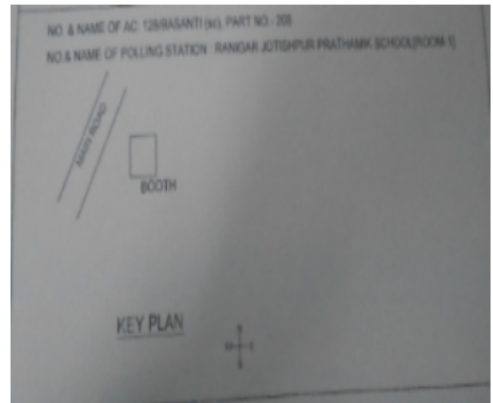

নির্বাচক নিবন্ধন আধিকারিকের স্বাক্ষর

Nazri Naksha

Google Map View

Polling Station Building Front View

Polling Station Front View

Cad View

Key MAP View

1 নাম : হায়তন পিয়াদা স্বামীর নাম: জাকির পিয়াদা বাড়ির নং : n0195 বয়স : 35 লিঙ্গ : মহিলা	SHZ0923151 ফটো উপলব্ধ	2 নাম : জাকির পিয়াদা পিতার নাম: খাদেম আলি পিয়াদা বাড়ির নং : n0193 বয়স : 37 লিঙ্গ : পুরুষ	SHZ0923144 ফটো উপলব্ধ	3 নাম : মৌরজান বিবি স্বামীর নাম: হোসেন মোল্ল্যা বাড়ির নং : n0170 বয়স : 59 লিঙ্গ : মহিলা	SHZ0740795 ফটো উপলব্ধ
4 নাম : সেলিমা মোল্ল্যা স্বামীর নাম: জিয়াউর রহমান মোল্ল্যা বাড়ির নং : n0178 বয়স : 37 লিঙ্গ : মহিলা	SHZ0922799 ফটো উপলব্ধ	5 নাম : বিদুৎ অধিকারী পিতার নাম: পঞ্চানন অধিকারী বাড়ির নং : এন00137 বয়স : 22 লিঙ্গ : পুরুষ	SHZ2714459 ফটো উপলব্ধ	6 নাম : সোনাতন অধিকারী পিতার নাম: নিরঞ্জন অধিকারী বাড়ির নং : বয়স : 26 লিঙ্গ : মহিলা	SHZ2657773 ফটো উপলব্ধ
7 নাম : বৃহস্পতি অধিকারী স্বামীর নাম: বিনোদ অধিকারী বাড়ির নং : বয়স : 36 লিঙ্গ : মহিলা	SHZ2657815 ফটো উপলব্ধ	8 নাম : মাধবী অধিকারী স্বামীর নাম: বাসুদেব অধিকারী বাড়ির নং : n0133 বয়স : 68 লিঙ্গ : মহিলা	SHZ2572881 ফটো উপলব্ধ	9 নাম : কণিকা অধিকারী স্বামীর নাম: অমিত অধিকারী বাড়ির নং : 138 বয়স : 28 লিঙ্গ : মহিলা	SHZ2179059 ফটো উপলব্ধ
10 নাম : গৌতম অধিকারী পিতার নাম: বাসুদেব অধিকারী বাড়ির নং : n0133 বয়স : 41 লিঙ্গ : পুরুষ	GTY3609104 ফটো উপলব্ধ	11 নাম : সঞ্জিত অধিকারী পিতার নাম: মনোরঞ্জন অধিকারী বাড়ির নং : এন00137 বয়স : 22 লিঙ্গ : পুরুষ	SHZ2716306 ফটো উপলব্ধ	12 নাম : বিটু অধিকারী পিতার নাম: নিরঞ্জন অধিকারী বাড়ির নং : n0136 বয়স : 30 লিঙ্গ : পুরুষ	SHZ1935378 ফটো উপলব্ধ
13 নাম : বিশ্বজিৎ অধিকারী পিতার নাম: মনোরঞ্জন অধিকারী বাড়ির নং : n0229 বয়স : 26 লিঙ্গ : পুরুষ	SHZ2096964 ফটো উপলব্ধ	14 নাম : সন্দ্যা অধিকারী রাউৎ স্বামীর নাম: গৌতম অধিকারী বাড়ির নং : n0133 বয়স : 26 লিঙ্গ : মহিলা	SHZ2443406 ফটো উপলব্ধ	15 নাম : পঞ্চানন অধিকারী পিতার নাম: সুধাকৃষ্ণ অধিকারী বাড়ির নং : n0137 বয়স : 49 লিঙ্গ : পুরুষ	WB/15/101/594262 ফটো উপলব্ধ
16 নাম : শুক্লি অধিকারী স্বামীর নাম: পঞ্চানন অধিকারী বাড়ির নং : n0137 বয়স : 44 লিঙ্গ : মহিলা	GTY3161205 ফটো উপলব্ধ	17 নাম : মায়ী অধিকারী অন্যান্য: স্বপন অধিকারী বাড়ির নং : n0138 বয়স : 56 লিঙ্গ : মহিলা	WB/15/101/594152 ফটো উপলব্ধ	18 নাম : অমিত অধিকারী পিতার নাম: স্বপন অধিকারী বাড়ির নং : n0138 বয়স : 30 লিঙ্গ : পুরুষ	SHZ1745413 ফটো উপলব্ধ
19 নাম : রহিমালী পিয়াদা পিতার নাম: নেজাম পিয়াদা বাড়ির নং : n0138 বয়স : 35 লিঙ্গ : পুরুষ	SHZ1104611 ফটো উপলব্ধ	20 নাম : জয়নূর পিয়াদা স্বামীর নাম: রহিমালী পিয়াদা বাড়ির নং : n0138 বয়স : 34 লিঙ্গ : মহিলা	SHZ1625052 ফটো উপলব্ধ	21 নাম : চম্পা অধিকারী স্বামীর নাম: অসীম অধিকারী বাড়ির নং : n0150 বয়স : 38 লিঙ্গ : মহিলা	GTY3294410 ফটো উপলব্ধ
22 নাম : বাসুদেব অধিকারী পিতার নাম: পুলিন অধিকারী বাড়ির নং : n0133 বয়স : 73 লিঙ্গ : পুরুষ	WB/15/101/594236 ফটো উপলব্ধ	23 নাম : সাহানারা লক্ষর স্বামীর নাম: মহব্বত লক্ষর বাড়ির নং : n0133 বয়স : 37 লিঙ্গ : মহিলা	SHZ1104579 ফটো উপলব্ধ	24 নাম : দুর্গা অধিকারী অন্যান্য: ভূতনাথ অধিকারী বাড়ির নং : n0134 বয়স : 68 লিঙ্গ : মহিলা	WB/15/101/594294 ফটো উপলব্ধ
25 নাম : কানন অধিকারী অন্যান্য: সমীর অধিকারী বাড়ির নং : n0135 বয়স : 61 লিঙ্গ : মহিলা	WB/15/101/594295 ফটো উপলব্ধ	26 নাম : দিলীপ অধিকারী পিতার নাম: সমীর অধিকারী বাড়ির নং : n0135 বয়স : 47 লিঙ্গ : পুরুষ	GTY3161221 ফটো উপলব্ধ	27 নাম : গৌরী অধিকারী স্বামীর নাম: দিলীপ অধিকারী বাড়ির নং : n0135 বয়স : 35 লিঙ্গ : মহিলা	SHZ0923623 ফটো উপলব্ধ
28 নাম : অসীম অধিকারী পিতার নাম: সমীর অধিকারী বাড়ির নং : n0135 বয়স : 43 লিঙ্গ : পুরুষ	GTY3161239 ফটো উপলব্ধ	29 নাম : অপু অধিকারী পিতার নাম: অসীম অধিকারী বাড়ির নং : এন0150 বয়স : 21 লিঙ্গ : পুরুষ	SHZ2867323 ফটো উপলব্ধ	30 নাম : নিরঞ্জন অধিকারী পিতার নাম: সুধাকৃষ্ণ অধিকারী বাড়ির নং : n0136 বয়স : 63 লিঙ্গ : পুরুষ	WB/15/101/594376 ফটো উপলব্ধ