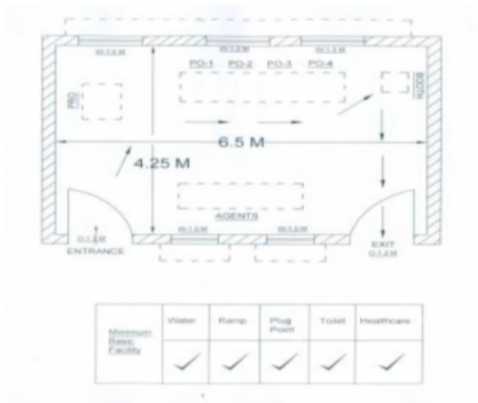

নির্বাচক নিবন্ধন আধিকারিকের স্বাক্ষর

Nazri Naksha

Google Map View

Polling Station Building Front View

Polling Station Front View

Cad View

Key MAP View

1 নাম : সেলিমা বিবি স্বামীর নাম: রহমত মোল্যা বাড়ির নং : n0133 বয়স : 40 লিঙ্গ : মহিলা	GTY3329174 ফটো উপলব্ধ	2 নাম : মজিদা মোল্যা স্বামীর নাম: মোকাদ্দেস মোল্যা বাড়ির নং : n0058 বয়স : 52 লিঙ্গ : মহিলা	WB/15/101/066494 ফটো উপলব্ধ	3 নাম : মহসীন মোল্যা পিতার নাম: মোকাদ্দেস মোল্যা মোল্যা বাড়ির নং : n0058 বয়স : 32 লিঙ্গ : পুরুষ	SHZ1783505 ফটো উপলব্ধ
4 নাম : সুলাইমান মোল্যা পিতার নাম: মসিয়ার মোল্যা বাড়ির নং : 199 বয়স : 25 লিঙ্গ : পুরুষ	SHZ2163012 ফটো উপলব্ধ	5 নাম : মোকাদ্দেস মোল্যা পিতার নাম: সুরথ মোল্যা বাড়ির নং : n0058 বয়স : 57 লিঙ্গ : পুরুষ	SHZ2396794 ফটো উপলব্ধ	6 নাম : সাফিয়া মোল্যা স্বামীর নাম: মোসারেফ. মোল্যা বাড়ির নং : n0106 বয়স : 40 লিঙ্গ : মহিলা	GTY3329133 ফটো উপলব্ধ
7 নাম : কুতুবউদ্দিন মোল্যা পিতার নাম: সাহাজুদ্দিন মোল্যা বাড়ির নং : এন0103 বয়স : 39 লিঙ্গ : পুরুষ	GTY3255627 ফটো উপলব্ধ	8 নাম : মুসলিমা মোল্যা স্বামীর নাম: মহাসীন মোল্যা বাড়ির নং : এন0045 বয়স : 27 লিঙ্গ : মহিলা	SHZ2794592 ফটো উপলব্ধ	9 নাম : রজো আলি গাজী পিতার নাম: নুর আলি গাজী বাড়ির নং : n0265 বয়স : 49 লিঙ্গ : পুরুষ	SHZ1500669 ফটো উপলব্ধ
10 নাম : রুহুল আমিন কাজী পিতার নাম: নজরুল কাজী বাড়ির নং : এন0201 বয়স : 27 লিঙ্গ : পুরুষ	SHZ2142560 ফটো উপলব্ধ	11 নাম : সালেকার রহমান কাজী পিতার নাম: মহঃ নুরইসলাম কাজী বাড়ির নং : n0110 বয়স : 33 লিঙ্গ : পুরুষ	GTY3255700 ফটো উপলব্ধ	12 নাম : আজমিরা কাজী স্বামীর নাম: সালেকার রহমান কাজী বাড়ির নং : n0110 বয়স : 37 লিঙ্গ : মহিলা	SHZ1372879 ফটো উপলব্ধ
13 নাম : আজমীনারা খাতুন পিতার নাম: এনায়েত খাতুন বাড়ির নং : 67 বয়স : 25 লিঙ্গ : মহিলা	SHZ2422996 ফটো উপলব্ধ	14 নাম : ছায়রা খাতুন পিতার নাম: আবুসদ্দিক মোল্যা বাড়ির নং : 00 বয়স : 32 লিঙ্গ : মহিলা	SHZ2419786 ফটো উপলব্ধ	15 নাম : মমতাজ গাইন স্বামীর নাম: সাবুর আলী গাইন বাড়ির নং : n0129 বয়স : 43 লিঙ্গ : মহিলা	GTY3329158 ফটো উপলব্ধ
16 নাম : আকলিমা গাজী পিতার নাম: রজো আলি গাজী বাড়ির নং : n0074 বয়স : 41 লিঙ্গ : মহিলা	GTY3255312 ফটো উপলব্ধ	17 নাম : রউপ গাজী পিতার নাম: বাক্কার গাজী বাড়ির নং : n0008 বয়স : 47 লিঙ্গ : পুরুষ	WB/15/101/066310 ফটো উপলব্ধ	18 নাম : আব্দুল হাসান গাজী পিতার নাম: লিয়াকত গাজী বাড়ির নং : n0008 বয়স : 30 লিঙ্গ : পুরুষ	SHZ1670488 ফটো উপলব্ধ
19 নাম : সেলিম গাজী পিতার নাম: লিয়াকত গাজী বাড়ির নং : n0008 বয়স : 35 লিঙ্গ : পুরুষ	SHZ1783661 ফটো উপলব্ধ	20 নাম : তাজকেরাতন গাজী স্বামীর নাম: লিয়াকত গাজী বাড়ির নং : n0008 বয়স : 53 লিঙ্গ : মহিলা	WB/15/101/066472 ফটো উপলব্ধ	21 নাম : লিয়াকত গাজী পিতার নাম: বাক্কার গাজী বাড়ির নং : n0008 বয়স : 63 লিঙ্গ : পুরুষ	WB/15/101/066468 ফটো উপলব্ধ
22 নাম : সায়রা গাজী স্বামীর নাম: আবদুল হাসান গাজী বাড়ির নং : 0008 বয়স : 28 লিঙ্গ : মহিলা	SHZ2422970 ফটো উপলব্ধ	23 নাম : মোরসেলিম গাজী পিতার নাম: লিয়াকত গাজী বাড়ির নং : 0008 বয়স : 25 লিঙ্গ : পুরুষ	SHZ2423028 ফটো উপলব্ধ	24 নাম : স্বপন প্রামাণিক পিতার নাম: জগন্নাথ প্রামাণিক বাড়ির নং : n0042 বয়স : 53 লিঙ্গ : পুরুষ	SHZ2426773 ফটো উপলব্ধ
25 নাম : শ্রাবন্তী প্রামাণিক স্বামীর নাম: আশীষ প্রামাণিক বাড়ির নং : n0042 বয়স : 36 লিঙ্গ : মহিলা	SHZ1783463 ফটো উপলব্ধ	26 নাম : টগরী প্রামাণিক স্বামীর নাম: সুরত প্রামাণিক বাড়ির নং : এন001 বয়স : 24 লিঙ্গ : মহিলা	SHZ2518637 ফটো উপলব্ধ	27 নাম : জাহাঙ্গির গাইন পিতার নাম: নাজির আলি গাইন বাড়ির নং : এন001 বয়স : 23 লিঙ্গ : পুরুষ	SHZ2741130 ফটো উপলব্ধ
28 নাম : যমুনা মন্ডল স্বামীর নাম: সুশান্ত মন্ডল বাড়ির নং : এন001 বয়স : 25 লিঙ্গ : মহিলা	SHZ2518538 ফটো উপলব্ধ	29 নাম : দেবাশিষ প্রামাণিক পিতার নাম: গোপাল প্রামাণিক বাড়ির নং : এন001 বয়স : 25 লিঙ্গ : পুরুষ	SHZ2188662 ফটো উপলব্ধ	30 নাম : কবিতা রায় পিতার নাম: প্রেমচাঁদ রায় বাড়ির নং : এন001 বয়স : 28 লিঙ্গ : মহিলা	SHZ2518405 ফটো উপলব্ধ