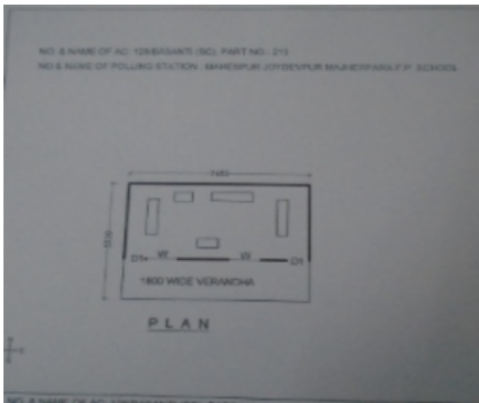

নির্বাচক নিবন্ধন আধিকারিকের স্বাক্ষর

Nazri Naksha

Google Map View

Polling Station Building Front View

Polling Station Front View

Cad View

Key MAP View

বিধানসভা নির্বাচনক্ষেত্রের নং, নাম : 128-বাসন্তী  
ভাগ নং, নাম : 1-মুধা পাড়া ও কাছারী পাড়া