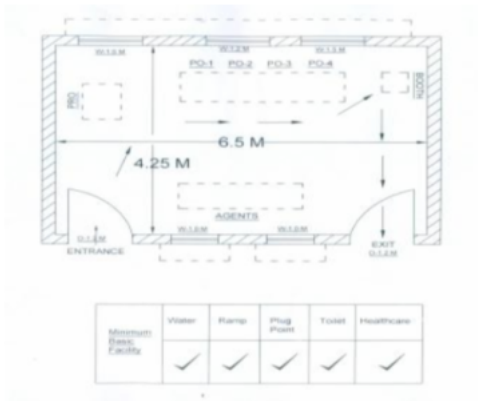

নির্বাচক নিবন্ধন আধিকারিকের স্বাক্ষর

Nazri Naksha

Google Map View

Polling Station Building Front View

Polling Station Front View

Cad View

Key MAP View

1 নাম : ছাকিলা বিবি সেখ স্বামীর নাম : জোহরালী সেখ বাড়ির নং : n0207 বয়স : 42 লিঙ্গ : মহিলা	GTY2716058 ফটো উপলব্ধ	2 নাম : ফতেমা খাতুন সেখ পিতার নাম : আকবর সেখ বাড়ির নং : n0207 বয়স : 42 লিঙ্গ : মহিলা	GTY2716041 ফটো উপলব্ধ	3 নাম : জহরালী সেখ পিতার নাম : আকবর সেখ বাড়ির নং : n0207 বয়স : 52 লিঙ্গ : পুরুষ	WB/15/101/066665 ফটো উপলব্ধ
4 নাম : আনোয়ারা খাতুন পিতার নাম : জোহরালী সেখ বাড়ির নং : এন0207 বয়স : 22 লিঙ্গ : মহিলা	SHZ2736676 ফটো উপলব্ধ	5 নাম : মানোয়ারা খাতুন পিতার নাম : জোহরালী সেখ বাড়ির নং : এন0001 বয়স : 20 লিঙ্গ : মহিলা	SHZ2860948 ফটো উপলব্ধ	6 নাম : রহমান মোল্যা পিতার নাম : একতার মোল্যা বাড়ির নং : n0247 বয়স : 30 লিঙ্গ : পুরুষ	SHZ1671080 ফটো উপলব্ধ
7 নাম : হালিমা বিবি পিতার নাম : একতার মোল্যা বাড়ির নং : n0247 বয়স : 39 লিঙ্গ : মহিলা	SHZ1373380 ফটো উপলব্ধ	8 নাম : একতার মোল্যা পিতার নাম : মারফাত মোল্যা বাড়ির নং : n0247 বয়স : 64 লিঙ্গ : পুরুষ	WB/15/101/066590 ফটো উপলব্ধ	9 নাম : ছলেমান মোল্লা পিতার নাম : একতার মোল্যা বাড়ির নং : n0247 বয়স : 28 লিঙ্গ : পুরুষ	SHZ1972876 ফটো উপলব্ধ
10 নাম : সবুরজান মোল্যা স্বামীর নাম : একতার মোল্যা বাড়ির নং : n0247 বয়স : 70 লিঙ্গ : মহিলা	SHZ2397594 ফটো উপলব্ধ	11 নাম : সালিমা মোল্লিক পিতার নাম : ইফ্রাহাম মল্লিক বাড়ির নং : n0247 বয়স : 33 লিঙ্গ : মহিলা	SHZ1373182 ফটো উপলব্ধ	12 নাম : নূর আলম মোল্যা পিতার নাম : নূর মহম্মদ মোল্ল্যা বাড়ির নং : এন0063 বয়স : 27 লিঙ্গ : পুরুষ	SHZ2142941 ফটো উপলব্ধ
13 নাম : শেখ আল্লাদিন ইব্রাহান মায়ের নাম : ফাতেমা করিম মোল্যা বাড়ির নং : - বয়স : 25 লিঙ্গ : পুরুষ	SHZ2762367 ফটো উপলব্ধ	14 নাম : রেবতী কবি স্বামীর নাম : গৌরঙ্গ কবি বাড়ির নং : 00 বয়স : 61 লিঙ্গ : মহিলা	SHZ2421972 ফটো উপলব্ধ	15 নাম : গোলাম হাসান কাজী পিতার নাম : মোহাম্মদ নূর ইসলাম কাজী বাড়ির নং : এন0201 বয়স : 24 লিঙ্গ : পুরুষ	SHZ2681286 ফটো উপলব্ধ
16 নাম : সুফিয়া কাজী স্বামীর নাম : নজরুল কাজী বাড়ির নং : n0201 বয়স : 60 লিঙ্গ : মহিলা	SHZ2399376 ফটো উপলব্ধ	17 নাম : মারুফা খাতুন পিতার নাম : আবুল গনি সেখ বাড়ির নং : এন0201 বয়স : 27 লিঙ্গ : মহিলা	NVY1356864 ফটো উপলব্ধ	18 নাম : মারুফা কাজী স্বামীর নাম : আব্দুর রসিদ কাজী বাড়ির নং : নং110 বয়স : 27 লিঙ্গ : মহিলা	SDE1291822 ফটো উপলব্ধ
19 নাম : মনজুরা খাতুন স্বামীর নাম : সাইফুল ঘরামা বাড়ির নং : এন001 বয়স : 24 লিঙ্গ : মহিলা	SHZ2836872 ফটো উপলব্ধ	20 নাম : রসিদা কাজী স্বামীর নাম : ফরিদউদ্দিন কাজী বাড়ির নং : n0201 বয়স : 41 লিঙ্গ : মহিলা	SHZ1181015 ফটো উপলব্ধ	21 নাম : ফরিদউদ্দিন কাজী পিতার নাম : নূর ইসলাম কাজী বাড়ির নং : n0201 বয়স : 41 লিঙ্গ : পুরুষ	GTY2714665 ফটো উপলব্ধ
22 নাম : মিনারা কাজী স্বামীর নাম : আবুল হাসান কাজী বাড়ির নং : 00 বয়স : 25 লিঙ্গ : মহিলা	SHZ2420024 ফটো উপলব্ধ	23 নাম : মর্জিনা খাতুন মায়ের নাম : সইদা বিবি মন্ডল বাড়ির নং : এন0196 বয়স : 36 লিঙ্গ : মহিলা	AMT0231811 ফটো উপলব্ধ	24 নাম : মন্দিরা মন্ডল স্বামীর নাম : পিন্টু মন্ডল বাড়ির নং : এন0110 বয়স : 26 লিঙ্গ : মহিলা	SHZ2518983 ফটো উপলব্ধ
25 নাম : মোঃ নূরইসলাম কাজী পিতার নাম : নজর আলী কাজী বাড়ির নং : n0201 বয়স : 68 লিঙ্গ : পুরুষ	SHZ2396364 ফটো উপলব্ধ	26 নাম : নজরুল কাজী পিতার নাম : নজর আলী কাজী বাড়ির নং : n0201 বয়স : 66 লিঙ্গ : পুরুষ	SHZ2399392 ফটো উপলব্ধ	27 নাম : আবুল হাসান কাজী পিতার নাম : মোঃ নূরইসলাম কাজী বাড়ির নং : n0201 বয়স : 30 লিঙ্গ : পুরুষ	SHZ1784115 ফটো উপলব্ধ
28 নাম : নেহার আহমেদ কাজী পিতার নাম : মোঃ নূরইসলাম কাজী বাড়ির নং : n0201 বয়স : 33 লিঙ্গ : পুরুষ	SHZ1670702 ফটো উপলব্ধ	29 নাম : মোঃ আব্দুর রশিদ কাজী পিতার নাম : মোঃ নূরইসলাম কাজী বাড়ির নং : n0201 বয়স : 32 লিঙ্গ : পুরুষ	SHZ1373588 ফটো উপলব্ধ	30 নাম : ফারুক কাজী পিতার নাম : নজরুল কাজী বাড়ির নং : n0201 বয়স : 31 লিঙ্গ : পুরুষ	SHZ1671064 ফটো উপলব্ধ