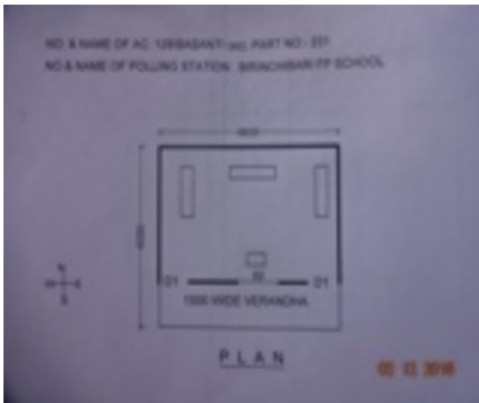

নির্বাচক নিবন্ধন আধিকারিকের স্বাক্ষর

Nazri Naksha

Google Map View

Polling Station Building Front View

Polling Station Front View

Cad View

Key MAP View

বিধানসভা নির্বাচনক্ষেত্রের নং, নাম : 128-বাসন্তী
ভাগ নং, নাম : 1-বিরিঞ্চীবাড়ী ঠাকুর ঘেরী পাড়া