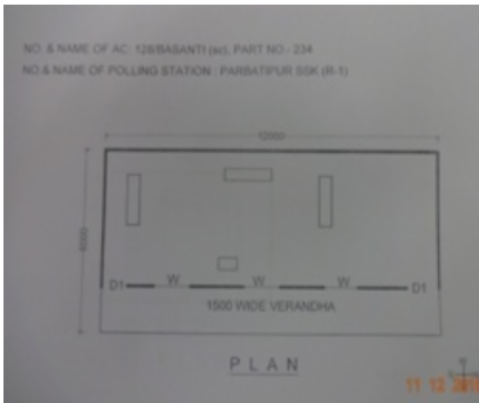

নির্বাচক নিবন্ধন আধিকারিকের স্বাক্ষর

Nazri Naksha

Google Map View

Polling Station Building Front View

Polling Station Front View

Cad View

Key MAP View

1 নাম : শুভংকর মন্ডল পিতার নাম: জগন্নাথ মন্ডল বাড়ির নং : 0304 বয়স : 30 লিঙ্গ : পুরুষ	SHZ2683811 ফটো উপলব্ধ	2 নাম : রবি সরকার পিতার নাম: কেনারাম সরকার বাড়ির নং : 018 বয়স : 25 লিঙ্গ : পুরুষ	SHZ2189033 ফটো উপলব্ধ	3 নাম : রাকেশ কয়াল পিতার নাম: কমলেশ কয়াল বাড়ির নং : 00 বয়স : 25 লিঙ্গ : পুরুষ	SHZ2127926 ফটো উপলব্ধ
4 নাম : জয়ন্তী কয়াল স্বামীর নাম: ননী কয়াল বাড়ির নং : এন0166 বয়স : 25 লিঙ্গ : মহিলা	SHZ2120186 ফটো উপলব্ধ	5 নাম : সবিতা কয়াল স্বামীর নাম: তারাপদ কয়াল বাড়ির নং : n0131 বয়স : 69 লিঙ্গ : মহিলা	GTY3215548 ফটো উপলব্ধ	6 নাম : তারাপদ কয়াল পিতার নাম: বিপিন কয়াল বাড়ির নং : n0131 বয়স : 76 লিঙ্গ : পুরুষ	GTY3215530 ফটো উপলব্ধ
7 নাম : শেফালী কয়াল স্বামীর নাম: তপন কয়াল বাড়ির নং : n0014 বয়স : 34 লিঙ্গ : মহিলা	SHZ1458512 ফটো উপলব্ধ	8 নাম : তপন কয়াল পিতার নাম: উপেন কয়াল বাড়ির নং : n0014 বয়স : 65 লিঙ্গ : পুরুষ	GTY3215514 ফটো উপলব্ধ	9 নাম : ননী কয়াল পিতার নাম: নীলমনি কয়াল বাড়ির নং : n0166 বয়স : 34 লিঙ্গ : পুরুষ	SHZ1458363 ফটো উপলব্ধ
10 নাম : নমিতা কয়াল স্বামীর নাম: অলোক কয়াল বাড়ির নং : n0166 বয়স : 32 লিঙ্গ : মহিলা	SHZ1636406 ফটো উপলব্ধ	11 নাম : অলোক কয়াল পিতার নাম: নীলমনি কয়াল বাড়ির নং : n0166 বয়স : 42 লিঙ্গ : পুরুষ	GTY3220761 ফটো উপলব্ধ	12 নাম : সুমতি কয়াল স্বামীর নাম: কমলেশ কয়াল বাড়ির নং : n0166 বয়স : 45 লিঙ্গ : মহিলা	GTY2591311 ফটো উপলব্ধ
13 নাম : কমলেশ কয়াল পিতার নাম: নীলমনি কয়াল বাড়ির নং : n0166 বয়স : 50 লিঙ্গ : পুরুষ	GTY1549500 ফটো উপলব্ধ	14 নাম : সুকুমারী কয়াল স্বামীর নাম: নীলমনি কয়াল বাড়ির নং : n0166 বয়স : 78 লিঙ্গ : মহিলা	GTY1549534 ফটো উপলব্ধ	15 নাম : নীলমনি কয়াল পিতার নাম: কালিচরণ কয়াল বাড়ির নং : n0166 বয়স : 89 লিঙ্গ : পুরুষ	GTY0964593 ফটো উপলব্ধ
16 নাম : গৌতম কর্মকার পিতার নাম: কৃষ্ণপদ কর্মকার বাড়ির নং : n0155 বয়স : 37 লিঙ্গ : পুরুষ	SHZ1754696 ফটো উপলব্ধ	17 নাম : বেহলা কর্মকার স্বামীর নাম: কৃষ্ণপদ কর্মকার বাড়ির নং : n0155 বয়স : 68 লিঙ্গ : মহিলা	GTY3215605 ফটো উপলব্ধ	18 নাম : কৃষ্ণপদ কর্মকার পিতার নাম: বেদ্যনাথ কর্মকার বাড়ির নং : n0155 বয়স : 67 লিঙ্গ : পুরুষ	GTY3550928 ফটো উপলব্ধ
19 নাম : বিশ্বজিৎ কর্মকার পিতার নাম: কৃষ্ণ পদ কর্মকার বাড়ির নং : n0155 বয়স : 27 লিঙ্গ : পুরুষ	SHZ2037406 ফটো উপলব্ধ	20 নাম : চন্দনা কর্মকার স্বামীর নাম: গৌতম কর্মকার বাড়ির নং : n0256 বয়স : 28 লিঙ্গ : মহিলা	SHZ2051951 ফটো উপলব্ধ	21 নাম : মালতী গায়োন পিতার নাম: গনেশ গায়োন বাড়ির নং : এন0168 বয়স : 22 লিঙ্গ : মহিলা	SHZ2707974 ফটো উপলব্ধ
22 নাম : মিতুন গায়োন পিতার নাম: দেবেন গায়োন বাড়ির নং : n0168 বয়স : 38 লিঙ্গ : পুরুষ	SHZ0849539 ফটো উপলব্ধ	23 নাম : সরস্বতী গায়োন স্বামীর নাম: গনেশ গায়োন বাড়ির নং : n0168 বয়স : 34 লিঙ্গ : মহিলা	SHZ1332121 ফটো উপলব্ধ	24 নাম : গনেশ গায়োন পিতার নাম: গৌর গায়োন বাড়ির নং : n0168 বয়স : 43 লিঙ্গ : পুরুষ	GTY2591501 ফটো উপলব্ধ
25 নাম : অমেলা গাইন স্বামীর নাম: দেবেন গাইন বাড়ির নং : n0168 বয়স : 54 লিঙ্গ : মহিলা	GTY3215670 ফটো উপলব্ধ	26 নাম : পম্পা গায়োন স্বামীর নাম: মিতুন গায়োন বাড়ির নং : 0168 বয়স : 30 লিঙ্গ : মহিলা	SHZ2188720 ফটো উপলব্ধ	27 নাম : নমিতা গায়োন পিতার নাম: নবীন গায়োন বাড়ির নং : n0130 বয়স : 63 লিঙ্গ : মহিলা	SHZ2353126 ফটো উপলব্ধ
28 নাম : গোপাল গায়োন পিতার নাম: নবীন গায়োন বাড়ির নং : n0102 বয়স : 35 লিঙ্গ : পুরুষ	SHZ1332147 ফটো উপলব্ধ	29 নাম : সাক্ষ্যা গায়োন পিতার নাম: নবীন গায়োন বাড়ির নং : 106 বয়স : 40 লিঙ্গ : মহিলা	GTY3687266 ফটো উপলব্ধ	30 নাম : নবীন গায়োন পিতার নাম: পবন গায়োন বাড়ির নং : n0102 বয়স : 73 লিঙ্গ : পুরুষ	GTY3215936 ফটো উপলব্ধ