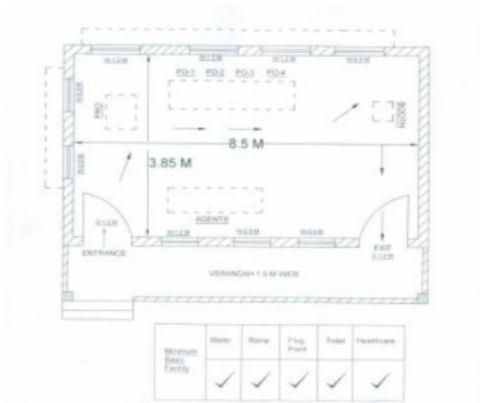

নির্বাচক নিবন্ধন আধিকারিকের স্বাক্ষর

Nazri Naksha

Google Map View

Polling Station Building Front View

Polling Station Front View

Cad View

Key MAP View

বিধানসভা নির্বাচনক্ষেত্রের নং, নাম : 128-বাসন্তী
ভাগ নং, নাম : 1-মুহুরীর ঘেরী পাড়া (দক্ষিণ)