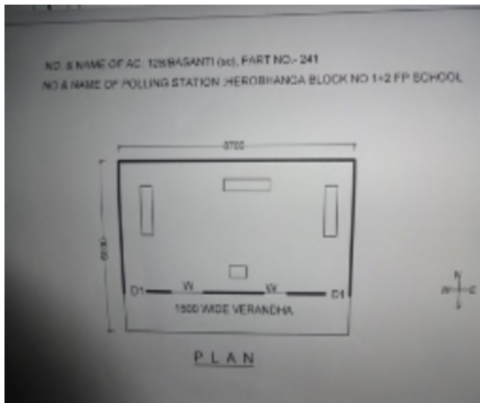

নির্বাচক নিবন্ধন আধিকারিকের স্বাক্ষর

Nazri Naksha

Google Map View

Polling Station Building Front View

Polling Station Front View

Cad View

Key MAP View

বিধানসভা নির্বাচনক্ষেত্রের নং, নাম : 128-বাসন্তী
ভাগ নং, নাম : 1-নেতাজী পল্লী ব্লক 1 নং