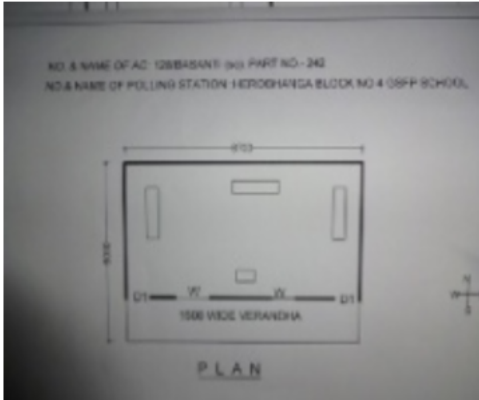

নির্বাচক নিবন্ধন আধিকারিকের স্বাক্ষর

Nazri Naksha

Google Map View

Polling Station Building Front View

Polling Station Front View

Cad View

Key MAP View

1 নাম : মীরা মণ্ডল (রায়) স্বামীর নাম: অসিত কুমার মণ্ডল বাড়ির নং : 217 বয়স : 46 লিঙ্গ : মহিলা	GTY3301439 ফটো উপলব্ধ	2 নাম : শচীন্দ্র নাথ অধিকারী পিতার নাম: নিশিকান্ত অধিকারী বাড়ির নং : n0265 বয়স : 68 লিঙ্গ : পুরুষ	GTY3226966 ফটো উপলব্ধ	3 নাম : সোনা গোলদার স্বামীর নাম: অনিমেশ গোলদার বাড়ির নং : এন0056 বয়স : 28 লিঙ্গ : মহিলা	SHZ2736080 ফটো উপলব্ধ
4 নাম : রিমি গায়ের স্বামীর নাম: হরী চাঁদ গায়ের বাড়ির নং : এন0055 বয়স : 25 লিঙ্গ : মহিলা	SHZ2735967 ফটো উপলব্ধ	5 নাম : হরিচাঁদ গাইন পিতার নাম: নারায়ন গাইন বাড়ির নং : n0098 বয়স : 32 লিঙ্গ : পুরুষ	SHZ1757566 ফটো উপলব্ধ	6 নাম : মলিনা গাইন পিতার নাম: নারায়ন গাইন বাড়ির নং : n0098 বয়স : 38 লিঙ্গ : মহিলা	SHZ1757632 ফটো উপলব্ধ
7 নাম : মন্তোষী গায়ের স্বামীর নাম: দীপক গায়ের বাড়ির নং : n0098 বয়স : 45 লিঙ্গ : মহিলা	GTY3241700 ফটো উপলব্ধ	8 নাম : দিপক গায়ের পিতার নাম: ভবসিদ্ধু গায়ের বাড়ির নং : n0098 বয়স : 51 লিঙ্গ : পুরুষ	SHZ2248805 ফটো উপলব্ধ	9 নাম : বকুল গায়ের স্বামীর নাম: ভবসিদ্ধু গায়ের বাড়ির নং : n0098 বয়স : 66 লিঙ্গ : মহিলা	GTY1640929 ফটো উপলব্ধ
10 নাম : প্রমিলা গায়ের স্বামীর নাম: বিমল গায়ের বাড়ির নং : n0098 বয়স : 56 লিঙ্গ : মহিলা	WB/15/101/669297 ফটো উপলব্ধ	11 নাম : বিমল গায়ের পিতার নাম: নকুল গায়ের বাড়ির নং : n0098 বয়স : 64 লিঙ্গ : পুরুষ	SHZ2956811 ফটো উপলব্ধ	12 নাম : মায়ী গায়ের স্বামীর নাম: নারায়ন গায়ের বাড়ির নং : n0098 বয়স : 61 লিঙ্গ : মহিলা	WB/15/101/669301 ফটো উপলব্ধ
13 নাম : নারায়ন গায়ের পিতার নাম: নকুল গায়ের বাড়ির নং : n0098 বয়স : 76 লিঙ্গ : পুরুষ	SHZ2247864 ফটো উপলব্ধ	14 নাম : বিপ্লব গাইন পিতার নাম: বিমল গাইন বাড়ির নং : n0098 বয়স : 30 লিঙ্গ : পুরুষ	SHZ1757855 ফটো উপলব্ধ	15 নাম : নিবেদিতা গায়ের পিতার নাম: দীপক গায়ের বাড়ির নং : এন0098 বয়স : 22 লিঙ্গ : মহিলা	SHZ2901429 ফটো উপলব্ধ
16 নাম : তাপস গোলদার পিতার নাম: পিঙ্কু গোলদার বাড়ির নং : এন0193 বয়স : 21 লিঙ্গ : পুরুষ	SHZ2775260 ফটো উপলব্ধ	17 নাম : বিজন গোলদার পিতার নাম: ভূদেব গোলদার বাড়ির নং : n0194 বয়স : 31 লিঙ্গ : পুরুষ	SHZ1949197 ফটো উপলব্ধ	18 নাম : রিংকি গোলদার স্বামীর নাম: বিজন গোলদার বাড়ির নং : বয়স : 26 লিঙ্গ : মহিলা	SHZ2670461 ফটো উপলব্ধ
19 নাম : শিখারানী গোলদার স্বামীর নাম: পিঙ্কু গোলদার বাড়ির নং : n0213 বয়স : 41 লিঙ্গ : মহিলা	GTY3301405 ফটো উপলব্ধ	20 নাম : পরিমল গোলদার পিতার নাম: শিবু গোলদার বাড়ির নং : n0195 বয়স : 43 লিঙ্গ : পুরুষ	GTY1639764 ফটো উপলব্ধ	21 নাম : সাধনা গোলদার স্বামীর নাম: শিবু গোলদার বাড়ির নং : n0195 বয়স : 59 লিঙ্গ : মহিলা	GTY0999037 ফটো উপলব্ধ
22 নাম : টিংকু গোলদার পিতার নাম: শিবু গোলদার বাড়ির নং : n0194 বয়স : 42 লিঙ্গ : পুরুষ	GTY2627693 ফটো উপলব্ধ	23 নাম : গৌর গোলদার পিতার নাম: শংকর গোলদার বাড়ির নং : n0194 বয়স : 38 লিঙ্গ : পুরুষ	SHZ1757558 ফটো উপলব্ধ	24 নাম : কল্পনা গোলদার স্বামীর নাম: গৌতম গোলদার বাড়ির নং : 200 বয়স : 38 লিঙ্গ : মহিলা	GTY3690393 ফটো উপলব্ধ
25 নাম : গৌতম গোলদার পিতার নাম: শংকর গোলদার বাড়ির নং : n0194 বয়স : 47 লিঙ্গ : পুরুষ	GTY3241734 ফটো উপলব্ধ	26 নাম : মিতালী গোলদার স্বামীর নাম: ভূদেব গোলদার বাড়ির নং : n0194 বয়স : 49 লিঙ্গ : মহিলা	WB/15/101/669669 ফটো উপলব্ধ	27 নাম : ভূদেব গোলদার পিতার নাম: শংকর গোলদার বাড়ির নং : n0194 বয়স : 53 লিঙ্গ : পুরুষ	WB/15/101/669667 ফটো উপলব্ধ
28 নাম : কমলা গোলদার স্বামীর নাম: শংকর গোলদার বাড়ির নং : n0194 বয়স : 61 লিঙ্গ : মহিলা	WB/15/101/669748 ফটো উপলব্ধ	29 নাম : পিঙ্কু গোলদার পিতার নাম: হরিশচন্দ্র গোলদার বাড়ির নং : n0193 বয়স : 45 লিঙ্গ : পুরুষ	GTY3241759 ফটো উপলব্ধ	30 নাম : হরিশচন্দ্র গোলদার পিতার নাম: সুরেন গোলদার বাড়ির নং : n0193 বয়স : 66 লিঙ্গ : পুরুষ	GTY3568391 ফটো উপলব্ধ