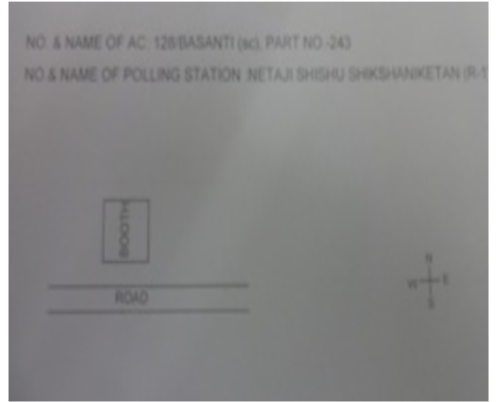

নির্বাচক নিবন্ধন আধিকারিকের স্বাক্ষর

Nazri Naksha

Google Map View

Polling Station Building Front View

Polling Station Front View

Cad View

Key MAP View

বিধানসভা নির্বাচনক্ষেত্রের নং, নাম : 128-বাসন্তী
ভাগ নং, নাম : 1-১নং. নেহেরু পল্লী