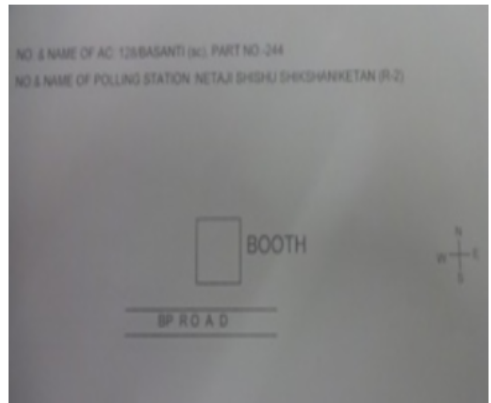

নির্বাচক নিবন্ধন আধিকারিকের স্বাক্ষর

Nazri Naksha

Google Map View

Polling Station Building Front View

Polling Station Front View

Cad View

Key MAP View

1	SHZ1459395	ফটো উপলব্ধ	2	WB/15/101/672056	ফটো উপলব্ধ	3	WB/15/101/672329	ফটো উপলব্ধ
নাম : শেখর ওঝা পিতার নাম: সমীর ওঝা বাড়ির নং : n0006 বয়স : 34 লিঙ্গ : পুরুষ			নাম : উর্মিলা ওঝা স্বামীর নাম: সমীর ওঝা বাড়ির নং : n0006 বয়স : 51 লিঙ্গ : মহিলা			নাম : সমীর ওঝা পিতার নাম: বিপিন ওঝা বাড়ির নং : n0006 বয়স : 57 লিঙ্গ : পুরুষ		
Q 4	SHZ1950161	ফটো উপলব্ধ	5	SHZ1950229	ফটো উপলব্ধ	6	SHZ1950047	ফটো উপলব্ধ
নাম : সোনালী ওঝা স্বামীর নাম: শেখর ওঝা বাড়ির নং : বয়স : 28 লিঙ্গ : মহিলা			নাম : মৌসুমী সিকদার কুলু স্বামীর নাম: বিবেক কুলু বাড়ির নং : n0006 বয়স : 34 লিঙ্গ : মহিলা			নাম : সুমন ওঝা পিতার নাম: সমীর ওঝা বাড়ির নং : n0006 বয়স : 29 লিঙ্গ : পুরুষ		
7	SHZ2868099	ফটো উপলব্ধ	8	WB/15/101/672176	ফটো উপলব্ধ	9	SHZ0854281	ফটো উপলব্ধ
নাম : কবিতা রয় ওঝা স্বামীর নাম: সুমন ওঝা বাড়ির নং : নও6 বয়স : 22 লিঙ্গ : মহিলা			নাম : নরেশ কুলু পিতার নাম: মহেন্দ্র কুলু বাড়ির নং : n0113 বয়স : 57 লিঙ্গ : পুরুষ			নাম : বিবেক কুলু পিতার নাম: সুরেশ কুলু বাড়ির নং : n0113 বয়স : 38 লিঙ্গ : পুরুষ		
10	SHZ2268654	ফটো উপলব্ধ	11	SHZ0854240	ফটো উপলব্ধ	12	WB/15/101/672524	ফটো উপলব্ধ
নাম : মমতা কুলু স্বামীর নাম: সুরেশ কুলু বাড়ির নং : n0113 বয়স : 57 লিঙ্গ : মহিলা			নাম : কাকলী কিতুনীয়া স্বামীর নাম: সুবল কিতুনীয়া বাড়ির নং : n0111 বয়স : 41 লিঙ্গ : মহিলা			নাম : সুবল কিতুনীয়া পিতার নাম: হিরু কিতুনীয়া বাড়ির নং : n0111 বয়স : 49 লিঙ্গ : পুরুষ		
13	WB/15/101/672568	ফটো উপলব্ধ	14	SHZ2668960	ফটো উপলব্ধ	15	SHZ2801660	ফটো উপলব্ধ
নাম : হিরু কিতুনীয়া পিতার নাম: শ্রীনাথ কিতুনীয়া বাড়ির নং : n0111 বয়স : 71 লিঙ্গ : পুরুষ			নাম : পূর্ণিমা গাইন স্বামীর নাম: সুভজিত গাইন বাড়ির নং : এন0132 বয়স : 23 লিঙ্গ : মহিলা			নাম : মমতা গায়েন পিতার নাম: সোমনাথ গায়েন বাড়ির নং : এন0132 বয়স : 21 লিঙ্গ : মহিলা		
16	SHZ2825065	ফটো উপলব্ধ	17	SHZ2529253	ফটো উপলব্ধ	18	SHZ2529170	ফটো উপলব্ধ
নাম : মিতা গাইন স্বামীর নাম: কৌশিক গাইন বাড়ির নং : এন0067 বয়স : 22 লিঙ্গ : মহিলা			নাম : নিশা গাইন পিতার নাম: কিশোর গাইন বাড়ির নং : n0067 বয়স : 24 লিঙ্গ : মহিলা			নাম : কৃষ্ণ গাইন পিতার নাম: গৌর গাইন বাড়ির নং : n0031 বয়স : 24 লিঙ্গ : পুরুষ		
19	SHZ1758663	ফটো উপলব্ধ	20	SHZ1333855	ফটো উপলব্ধ	21	GTY3569118	ফটো উপলব্ধ
নাম : বিশ্বজিৎ গাইন পিতার নাম: অনন্ত গাইন বাড়ির নং : n0132 বয়স : 31 লিঙ্গ : পুরুষ			নাম : পূর্ণিমা গাইন স্বামীর নাম: সোমনাথ গাইন বাড়ির নং : n0132 বয়স : 42 লিঙ্গ : মহিলা			নাম : সোমনাথ গাইন পিতার নাম: অনন্ত গাইন বাড়ির নং : n0132 বয়স : 46 লিঙ্গ : পুরুষ		
22	GTY2629798	ফটো উপলব্ধ	23	GTY2629830	ফটো উপলব্ধ	24	GTY1559863	ফটো উপলব্ধ
নাম : বিশ্বনাথ গাইন পিতার নাম: অনন্ত গাইন বাড়ির নং : n0132 বয়স : 57 লিঙ্গ : পুরুষ			নাম : চঞ্চলা গাইন স্বামীর নাম: কিশোর গাইন বাড়ির নং : n0067 বয়স : 43 লিঙ্গ : মহিলা			নাম : কিশোর গাইন পিতার নাম: রঞ্জিত গাইন বাড়ির নং : n0067 বয়স : 48 লিঙ্গ : পুরুষ		
25	SHZ1641539	ফটো উপলব্ধ	26	WB/15/101/672285	ফটো উপলব্ধ	27	WB/15/101/672049	ফটো উপলব্ধ
নাম : জয়ন্ত গায়েন পিতার নাম: উপেন্দ্র গায়েন বাড়ির নং : n0035 বয়স : 31 লিঙ্গ : পুরুষ			নাম : সুযমা গাইন স্বামীর নাম: সুপেন্দ্র গাইন বাড়ির নং : n0035 বয়স : 53 লিঙ্গ : মহিলা			নাম : সুপেন্দ্র গাইন পিতার নাম: রাখাল গাইন বাড়ির নং : n0035 বয়স : 58 লিঙ্গ : পুরুষ		
28	WB/15/101/672447	ফটো উপলব্ধ	29	WB/15/101/672467	ফটো উপলব্ধ	30	SHZ1333848	ফটো উপলব্ধ
নাম : সুনীতি গাইন স্বামীর নাম: উপেন্দ্র গাইন বাড়ির নং : n0035 বয়স : 57 লিঙ্গ : মহিলা			নাম : উপেন্দ্র গাইন পিতার নাম: রাখাল গাইন বাড়ির নং : n0035 বয়স : 62 লিঙ্গ : পুরুষ			নাম : মেনকা গাইন স্বামীর নাম: কানাই গাইন বাড়ির নং : n0033 বয়স : 35 লিঙ্গ : মহিলা		