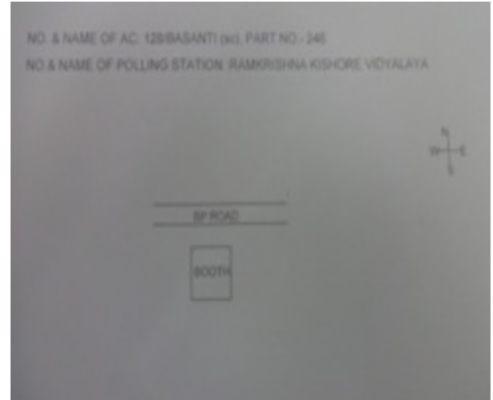

নির্বাচক নিবন্ধন আধিকারিকের স্বাক্ষর

Nazri Naksha

Google Map View

Polling Station Building Front View

Polling Station Front View

Cad View

Key MAP View

বিধানসভা নির্বাচনক্ষেত্রের নং, নাম : 128-বাসন্তী  
ভাগ নং, নাম : 1-বিবেকানন্দ পল্লী