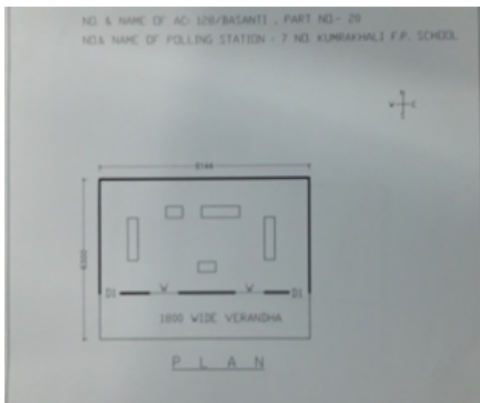

নির্বাচক নিবন্ধন আধিকারিকের স্বাক্ষর

Nazri Naksha

Google Map View

Polling Station Building Front View

Polling Station Front View

Cad View

Key MAP View

1 নাম : নারগিস পারভীন খাতুন স্বামীর নাম: সাইফুল নাইয়া সাইফুল নাইয়া বাড়ির নং : n0136 বয়স : 42 লিঙ্গ : মহিলা	JHN2833184 ফটো উপলব্ধ	2 নাম : সম্পা কয়াল স্বামীর নাম: সুদীপ কয়াল বাড়ির নং : n0057 বয়স : 37 লিঙ্গ : মহিলা	SHZ1140847 ফটো উপলব্ধ	3 নাম : নমিতা কয়াল স্বামীর নাম: পরিমল কয়াল বাড়ির নং : n0144 বয়স : 36 লিঙ্গ : মহিলা	SHZ2078285 ফটো উপলব্ধ
4 নাম : সুশান্ত কয়াল পিতার নাম: নকুল কয়াল বাড়ির নং : n0147 বয়স : 63 লিঙ্গ : পুরুষ	SHZ2078079 ফটো উপলব্ধ	5 নাম : সঞ্জয় কয়াল পিতার নাম: জোকিম কয়াল বাড়ির নং : n05 বয়স : 45 লিঙ্গ : পুরুষ	SHZ2427961 ফটো উপলব্ধ	6 নাম : সুদীপ কয়াল পিতার নাম: এ্যান্টনী কয়াল বাড়ির নং : n0057 বয়স : 39 লিঙ্গ : পুরুষ	GTY3254356 ফটো উপলব্ধ
7 নাম : দীপঙ্কর কয়াল পিতার নাম: সঞ্জয় কয়াল বাড়ির নং : এন05 বয়স : 21 লিঙ্গ : পুরুষ	SHZ2793081 ফটো উপলব্ধ	8 নাম : বর্না কয়াল স্বামীর নাম: সঞ্জয় কয়াল বাড়ির নং : এন05 বয়স : 40 লিঙ্গ : মহিলা	SHZ2791606 ফটো উপলব্ধ	9 নাম : সৌরভ কয়াল পিতার নাম: সঞ্জয় কয়াল বাড়ির নং : এন05 বয়স : 24 লিঙ্গ : পুরুষ	SHZ2793156 ফটো উপলব্ধ
10 নাম : জয়া কয়াল স্বামীর নাম: অভিজিত কয়াল বাড়ির নং : 00 বয়স : 34 লিঙ্গ : মহিলা	SHZ2122752 ফটো উপলব্ধ	11 নাম : রিয়া কয়াল পিতার নাম: প্রদীপ কয়াল বাড়ির নং : নং090 বয়স : 22 লিঙ্গ : মহিলা	SHZ2731818 ফটো উপলব্ধ	12 নাম : সেরিনা গাজী স্বামীর নাম: মইদুল গাজী বাড়ির নং : এন0009 বয়স : 34 লিঙ্গ : মহিলা	IY1314939 ফটো উপলব্ধ
13 নাম : সাহানারা খাতুন নাইয়া স্বামীর নাম: মাসুদ নাইয়া বাড়ির নং : 016 বয়স : 27 লিঙ্গ : মহিলা	SHZ2164333 ফটো উপলব্ধ	14 নাম : তামাসসুন লক্ষর স্বামীর নাম: রাকিব লক্ষর বাড়ির নং : এন0119 বয়স : 24 লিঙ্গ : মহিলা	SHZ2513893 ফটো উপলব্ধ	15 নাম : আজতে গাইন পিতার নাম: সমত গাইন বাড়ির নং : n0011 বয়স : 36 লিঙ্গ : পুরুষ	SHZ1956937 ফটো উপলব্ধ
16 নাম : সালেহার গাইন স্বামীর নাম: অজেত গাইন বাড়ির নং : n0011 বয়স : 32 লিঙ্গ : মহিলা	SHZ1974005 ফটো উপলব্ধ	17 নাম : মোবারক গায়েন পিতার নাম: আমিরালি গায়েন বাড়ির নং : এন011 বয়স : 23 লিঙ্গ : পুরুষ	SHZ2598795 ফটো উপলব্ধ	18 নাম : হাবিবর গাইন পিতার নাম: গহর আলি গাইন বাড়ির নং : এন0033 বয়স : 24 লিঙ্গ : পুরুষ	SHZ2599009 ফটো উপলব্ধ
19 নাম : রুকসানা গাইন স্বামীর নাম: মাল্লান গাইন বাড়ির নং : n0145 বয়স : 31 লিঙ্গ : মহিলা	SHZ2078293 ফটো উপলব্ধ	20 নাম : সুবিদ আলি গাইন পিতার নাম: সহমত গাইন বাড়ির নং : 227 বয়স : 43 লিঙ্গ : পুরুষ	GTY3626900 ফটো উপলব্ধ	21 নাম : আমজেদ গাইন পিতার নাম: রহমত গাইন বাড়ির নং : n0011 বয়স : 34 লিঙ্গ : পুরুষ	SHZ1502368 ফটো উপলব্ধ
22 নাম : হাফিজা গাইন স্বামীর নাম: আমিরালী গাইন বাড়ির নং : n0011 বয়স : 40 লিঙ্গ : মহিলা	SHZ1502244 ফটো উপলব্ধ	23 নাম : আমিরালী গাইন পিতার নাম: রহমত গাইন বাড়ির নং : n0011 বয়স : 47 লিঙ্গ : পুরুষ	GTY2684702 ফটো উপলব্ধ	24 নাম : সোয়েব গাইন পিতার নাম: সোয়েব গাইন বাড়ির নং : n0011 বয়স : 63 লিঙ্গ : পুরুষ	SHZ2209377 ফটো উপলব্ধ
25 নাম : আজগার গাইন পিতার নাম: সমত গাইন বাড়ির নং : n0011 বয়স : 33 লিঙ্গ : পুরুষ	SHZ1502400 ফটো উপলব্ধ	26 নাম : আমেনা গাইন স্বামীর নাম: সমত গাইন বাড়ির নং : n0011 বয়স : 66 লিঙ্গ : মহিলা	WB/15/101/042100 ফটো উপলব্ধ	27 নাম : নুরন গাইন স্বামীর নাম: জুলমত গাইন বাড়ির নং : n0011 বয়স : 48 লিঙ্গ : মহিলা	SHZ2340727 ফটো উপলব্ধ
28 নাম : জুলমত গাইন পিতার নাম: রহমৎ গাইন বাড়ির নং : n0011 বয়স : 55 লিঙ্গ : পুরুষ	WB/15/101/042052 ফটো উপলব্ধ	29 নাম : আঙ্গুরজান গাইন স্বামীর নাম: রহমৎ গাইন বাড়ির নং : n0011 বয়স : 73 লিঙ্গ : মহিলা	WB/15/101/042097 ফটো উপলব্ধ	30 নাম : মামনী গাইন স্বামীর নাম: দাইয়ান গায়েন বাড়ির নং : n0033 বয়স : 34 লিঙ্গ : মহিলা	SHZ1974195 ফটো উপলব্ধ