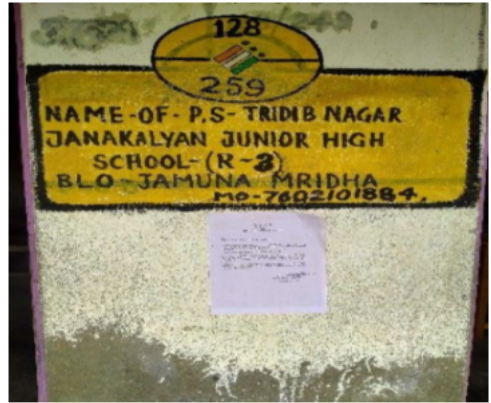

নির্বাচক নিবন্ধন আধিকারিকের স্বাক্ষর

Nazri Naksha

Google Map View

Polling Station Building Front View

Polling Station Front View

Cad View

Key MAP View

বিধানসভা নির্বাচনক্ষেত্রের নং, নাম : 128-বাসন্তী  
ভাগ নং, নাম : 1-2নং স্কীম পূর্বাংশ (শেয়াংশ- ত্রিদিবনগর)