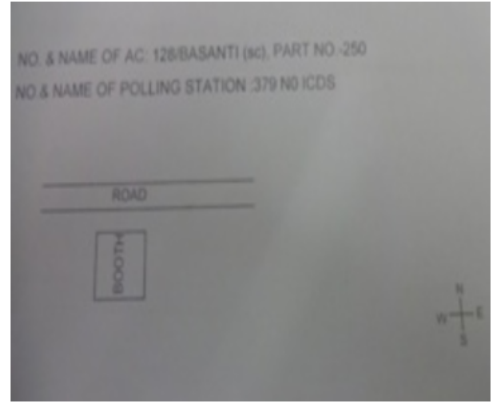

নির্বাচক নিবন্ধন আধিকারিকের স্বাক্ষর

Nazri Naksha

Google Map View

Polling Station Building Front View

Polling Station Front View

Cad View

Key MAP View

বিধানসভা নির্বাচনক্ষেত্রের নং, নাম : 128-বাসন্তী
ভাগ নং, নাম : 1-কানমারী খালপাড়া (দক্ষিণাংশ)