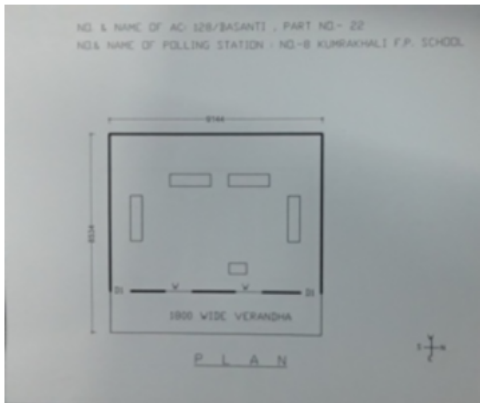

নির্বাচক নিবন্ধন আধিকারিকের স্বাক্ষর

Nazri Naksha

Google Map View

Polling Station Building Front View

Polling Station Front View

Cad View

Key MAP View

1 নাম : সরিফুল ইসলাম বৈদ্য পিতার নাম: নাজির বাড়ির নং : n0100 বয়স : 39 লিঙ্গ : পুরুষ	GTY3573599 ফটো উপলব্ধ	2 নাম : আকলিমা বৈদ্য স্বামীর নাম: নাজির বৈদ্য বাড়ির নং : n0100 বয়স : 61 লিঙ্গ : মহিলা	SHZ2216844 ফটো উপলব্ধ	3 নাম : বৈদ্য নাজির হোসেন পিতার নাম: জামসের বৈদ্য বাড়ির নং : n0100 বয়স : 61 লিঙ্গ : পুরুষ	WB/15/101/051226 ফটো উপলব্ধ
4 নাম : মইবুল্লা আকুঞ্জী পিতার নাম: মহম্মাদ আকুঞ্জী বাড়ির নং : 3 বয়স : 34 লিঙ্গ : পুরুষ	SHZ1134717 ফটো উপলব্ধ	5 নাম : ফতোমা আকুঞ্জী স্বামীর নাম: মোহম্মাদ আকুঞ্জী বাড়ির নং : n0110 বয়স : 61 লিঙ্গ : মহিলা	WB/15/101/051347 ফটো উপলব্ধ	6 নাম : আকুঞ্জী মোহম্মাদ পিতার নাম: জহর আকুঞ্জী বাড়ির নং : n0110 বয়স : 71 লিঙ্গ : পুরুষ	WB/15/101/051345 ফটো উপলব্ধ
7 নাম : মোল্যা জামেনা স্বামীর নাম: দেবীরদি মোল্যা বাড়ির নং : n0114 বয়স : 71 লিঙ্গ : মহিলা	WB/15/101/051327 ফটো উপলব্ধ	8 নাম : মইনুদ্দিন সেখ পিতার নাম: মনু সেখ বাড়ির নং : n0002 বয়স : 30 লিঙ্গ : পুরুষ	SHZ1975291 ফটো উপলব্ধ	9 নাম : ফারিজা সেখ স্বামীর নাম: ময়নুদ্দিন সেখ বাড়ির নং : n0002 বয়স : 27 লিঙ্গ : মহিলা	SHZ1975341 ফটো উপলব্ধ
10 নাম : সাহা আলাম সেখ পিতার নাম: সাহাজান সেখ বাড়ির নং : n0009 বয়স : 30 লিঙ্গ : পুরুষ	SHZ1673409 ফটো উপলব্ধ	11 নাম : তাজমোহাম্মাদ বৈদ্য পিতার নাম: নাজির হোসেন বৈদ্য বাড়ির নং : n0100 বয়স : 27 লিঙ্গ : পুরুষ	SHZ1859784 ফটো উপলব্ধ	12 নাম : বৈদ্য জাকির হোসেন পিতার নাম: সমসের বৈদ্য বাড়ির নং : n0075 বয়স : 57 লিঙ্গ : পুরুষ	WB/15/101/051043 ফটো উপলব্ধ
13 নাম : আনজুরা বৈদ্য স্বামীর নাম: জাকির বৈদ্য বাড়ির নং : n0075 বয়স : 53 লিঙ্গ : মহিলা	WB/15/101/051042 ফটো উপলব্ধ	14 নাম : সাইফুল বৈদ্য পিতার নাম: বৈদ্য জাকিরহোসেন বাড়ির নং : n0075 বয়স : 37 লিঙ্গ : পুরুষ	SHZ0950899 ফটো উপলব্ধ	15 নাম : পিকি বৈদ্য স্বামীর নাম: সাইফুল বৈদ্য বাড়ির নং : n0075 বয়স : 32 লিঙ্গ : মহিলা	SHZ1673037 ফটো উপলব্ধ
16 নাম : রেজিনা বৈদ্য পিতার নাম: জাকির হোসেন বৈদ্য বাড়ির নং : n0075 বয়স : 34 লিঙ্গ : মহিলা	SHZ1504380 ফটো উপলব্ধ	17 নাম : সেখ সামসুদ্দিন পিতার নাম: সমীরদ্দিন সেখ বাড়ির নং : n0150 বয়স : 71 লিঙ্গ : পুরুষ	WB/15/101/051374 ফটো উপলব্ধ	18 নাম : আলেয়া সেখ স্বামীর নাম: সামসুদ্দিন সেখ বাড়ির নং : n0150 বয়স : 61 লিঙ্গ : মহিলা	WB/15/101/051375 ফটো উপলব্ধ
19 নাম : আলিহোসেন সেখ পিতার নাম: সামসুদ্দিন সেখ বাড়ির নং : n0150 বয়স : 50 লিঙ্গ : পুরুষ	GTY2690154 ফটো উপলব্ধ	20 নাম : আলি আকবর সেখ পিতার নাম: সামসুদ্দিন সেখ বাড়ির নং : n0150 বয়স : 48 লিঙ্গ : পুরুষ	GTY2690162 ফটো উপলব্ধ	21 নাম : মাজিদা সেখ স্বামীর নাম: আলি আকবর সেখ বাড়ির নং : n0150 বয়স : 36 লিঙ্গ : মহিলা	SHZ1135862 ফটো উপলব্ধ
22 নাম : মিনারা সেখ স্বামীর নাম: আলি হোসেন সেখ বাড়ির নং : 329 বয়স : 47 লিঙ্গ : মহিলা	SHZ0008177 ফটো উপলব্ধ	23 নাম : সেখ জলিল পিতার নাম: গোখা সেখ বাড়ির নং : n0009 বয়স : 81 লিঙ্গ : পুরুষ	WB/15/101/051298 ফটো উপলব্ধ	24 নাম : জামেনা সেখ স্বামীর নাম: জলিল সেখ বাড়ির নং : n0009 বয়স : 71 লিঙ্গ : মহিলা	WB/15/101/051145 ফটো উপলব্ধ
25 নাম : সাহাজান সেখ পিতার নাম: জলিল সেখ বাড়ির নং : n0009 বয়স : 56 লিঙ্গ : পুরুষ	GTY2690006 ফটো উপলব্ধ	26 নাম : আর্জিনা সেখ স্বামীর নাম: সাহাজান সেখ বাড়ির নং : n0009 বয়স : 53 লিঙ্গ : মহিলা	GTY2690014 ফটো উপলব্ধ	27 নাম : জাহাঙ্গীর সেখ পিতার নাম: জলিল সেখ বাড়ির নং : n0009 বয়স : 54 লিঙ্গ : পুরুষ	GTY2690022 ফটো উপলব্ধ
28 নাম : মাসুরা সেখ স্বামীর নাম: জাহাঙ্গীর সেখ বাড়ির নং : n0009 বয়স : 51 লিঙ্গ : মহিলা	GTY2690030 ফটো উপলব্ধ	29 নাম : জাহির সেখ পিতার নাম: জলিল সেখ বাড়ির নং : n0009 বয়স : 48 লিঙ্গ : পুরুষ	GTY2690048 ফটো উপলব্ধ	30 নাম : রিনা সেখ স্বামীর নাম: জাহির সেখ বাড়ির নং : n0009 বয়স : 37 লিঙ্গ : মহিলা	SHZ1135532 ফটো উপলব্ধ