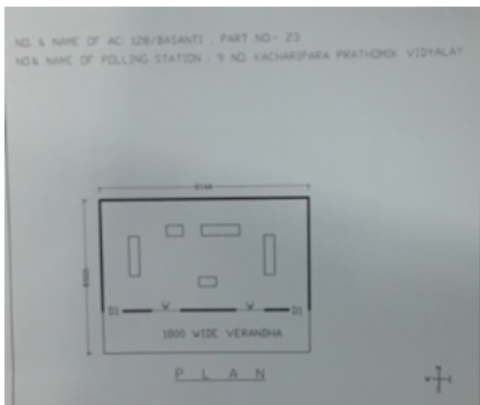

নির্বাচক নিবন্ধন আধিকারিকের স্বাক্ষর

Nazri Naksha

Google Map View

Polling Station Building Front View

Polling Station Front View

Cad View

Key MAP View

1 নাম : রৌপন বিবি স্বামীর নাম: নেবুরালী সেখ বাড়ির নং : বয়স : 44 লিঙ্গ : মহিলা	GTY2785806 ফটো উপলব্ধ	2 নাম : দ্বীপ অধিকারী পিতার নাম: বিষ্ণুপদ অধিকারী বাড়ির নং : n0189 বয়স : 26 লিঙ্গ : পুরুষ	SHZ2094639 ফটো উপলব্ধ	3 নাম : শিখা অধিকারী পিতার নাম: বিষ্ণু অধিকারী বাড়ির নং : 021 বয়স : 25 লিঙ্গ : মহিলা	SHZ2165231 ফটো উপলব্ধ
4 নাম : পাপিয়া অধিকারী পিতার নাম: বিষ্ণু অধিকারী বাড়ির নং : 021 বয়স : 25 লিঙ্গ : মহিলা	SHZ2165256 ফটো উপলব্ধ	5 নাম : স্বপ্না অধিকারী স্বামীর নাম: দীপ অধিকারী বাড়ির নং : N0189 বয়স : 27 লিঙ্গ : মহিলা	SHZ2437457 ফটো উপলব্ধ	6 নাম : বৃন্দা অধিকারী স্বামীর নাম: বিষ্ণু অধিকারী বাড়ির নং : n0021 বয়স : 51 লিঙ্গ : মহিলা	WB/15/101/048131 ফটো উপলব্ধ
7 নাম : বিষ্ণু অধিকারী পিতার নাম: মদন অধিকারী বাড়ির নং : n0021 বয়স : 56 লিঙ্গ : পুরুষ	WB/15/101/048299 ফটো উপলব্ধ	8 নাম : তরুণা অধিকারী স্বামীর নাম: মদন অধিকারী বাড়ির নং : n0021 বয়স : 86 লিঙ্গ : মহিলা	WB/15/101/048129 ফটো উপলব্ধ	9 নাম : সেরিনা গাইন স্বামীর নাম: আজিদ গাইন বাড়ির নং : n0083 বয়স : 51 লিঙ্গ : মহিলা	WB/15/101/051199 ফটো উপলব্ধ
10 নাম : যমুনা দলুই পিতার নাম: গোপাল দলুই বাড়ির নং : n0082 বয়স : 33 লিঙ্গ : পুরুষ	SHZ1673557 ফটো উপলব্ধ	11 নাম : আজিদ আলি গাইন পিতার নাম: এসদান গাইন বাড়ির নং : n0080 বয়স : 57 লিঙ্গ : পুরুষ	WB/15/101/051039 ফটো উপলব্ধ	12 নাম : মরিয়ান গাইন স্বামীর নাম: মজিদ গাইন বাড়ির নং : n0079 বয়স : 54 লিঙ্গ : মহিলা	GTY1566264 ফটো উপলব্ধ
13 নাম : ওলিউল্লা গাইন পিতার নাম: মজিত আলি গাইন বাড়ির নং : N0078 বয়স : 25 লিঙ্গ : পুরুষ	SHZ2437184 ফটো উপলব্ধ	14 নাম : বাকি বুল্লা গাইন পিতার নাম: আজিত আলি গাইন বাড়ির নং : N0080 বয়স : 24 লিঙ্গ : পুরুষ	SHZ2437077 ফটো উপলব্ধ	15 নাম : খলিউল্লা গাইন পিতার নাম: মজিত আলি গাইন বাড়ির নং : এন009৮ বয়স : 22 লিঙ্গ : পুরুষ	SHZ2805166 ফটো উপলব্ধ
16 নাম : মোহাম্মদ মজিদ আলি গাইন পিতার নাম: এসদান গাইন বাড়ির নং : n0078 বয়স : 61 লিঙ্গ : পুরুষ	SHZ2315091 ফটো উপলব্ধ	17 নাম : জুলফিকার গাইন পিতার নাম: আজিত আলি গাইন বাড়ির নং : n0080 বয়স : 29 লিঙ্গ : পুরুষ	SHZ1860261 ফটো উপলব্ধ	18 নাম : ফরিদা গাইন স্বামীর নাম: মালেক গাইন বাড়ির নং : 117 বয়স : 46 লিঙ্গ : মহিলা	SHZ2121424 ফটো উপলব্ধ
19 নাম : সাকিলা গায়েন স্বামীর নাম: জুলফিকার গায়েন বাড়ির নং : N0080 বয়স : 27 লিঙ্গ : মহিলা	SHZ2436863 ফটো উপলব্ধ	20 নাম : সাহানারা গাইন স্বামীর নাম: আজিত আলি গাইন বাড়ির নং : এন0080 বয়স : 31 লিঙ্গ : মহিলা	SHZ2694347 ফটো উপলব্ধ	21 নাম : আমজেদ গায়েন পিতার নাম: এসদান গাইন বাড়ির নং : n0081 বয়স : 49 লিঙ্গ : পুরুষ	SHZ2319523 ফটো উপলব্ধ
22 নাম : আমাদুল গায়েন পিতার নাম: আমজেদ গায়েন বাড়ির নং : N081 বয়স : 24 লিঙ্গ : পুরুষ	SHZ2437143 ফটো উপলব্ধ	23 নাম : নমিতা চৌধুরী পিতার নাম: বলাই চৌধুরী বাড়ির নং : 003 বয়স : 25 লিঙ্গ : মহিলা	SHZ2121309 ফটো উপলব্ধ	24 নাম : কানাই দলুই পিতার নাম: বিন্দু দলুই বাড়ির নং : n0033 বয়স : 29 লিঙ্গ : পুরুষ	SHZ1786722 ফটো উপলব্ধ
25 নাম : রোহিত দলুই পিতার নাম: খর্গেন দলুই বাড়ির নং : n0030 বয়স : 32 লিঙ্গ : পুরুষ	SHZ1354505 ফটো উপলব্ধ	26 নাম : কম্পনা দলুই স্বামীর নাম: গুরুপদ দলুই বাড়ির নং : 020 বয়স : 25 লিঙ্গ : মহিলা	SHZ2121473 ফটো উপলব্ধ	27 নাম : শিবানী দলুই স্বামীর নাম: মৃত্যুঞ্জয় দলুই বাড়ির নং : 00 বয়স : 35 লিঙ্গ : মহিলা	SHZ2122455 ফটো উপলব্ধ
28 নাম : মৃত্যুঞ্জয় দলুই পিতার নাম: নিমাই দলুই বাড়ির নং : 094 বয়স : 25 লিঙ্গ : পুরুষ	SHZ2121366 ফটো উপলব্ধ	29 নাম : দীপু দলুই পিতার নাম: পরান দলুই বাড়ির নং : 035 বয়স : 25 লিঙ্গ : পুরুষ	SHZ2121374 ফটো উপলব্ধ	30 নাম : মঞ্জলী দলুই স্বামীর নাম: রমেশ দলুই বাড়ির নং : 020 বয়স : 32 লিঙ্গ : মহিলা	SHZ2165207 ফটো উপলব্ধ