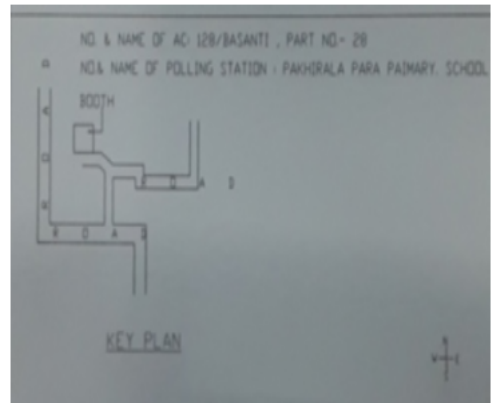

Key MAP View