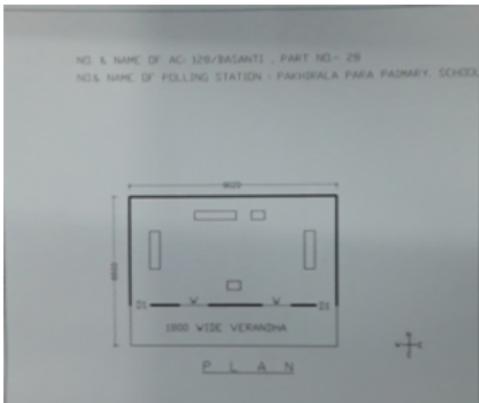

নির্বাচক নিবন্ধন আধিকারিকের স্বাক্ষর

Nazri Naksha

Google Map View

Polling Station Building Front View

Polling Station Front View

Cad View

Key MAP View

1 নাম : সুধাংশু শেখর নস্কর পিতার নাম: রাখাল নস্কর বাড়ির নং : n0100 বয়স : 71 লিঙ্গ : পুরুষ	SHZ2346153 ফটো উপলব্ধ	2 নাম : বিমলা নস্কর স্বামীর নাম: সুধাংশু নস্কর বাড়ির নং : n0100 বয়স : 69 লিঙ্গ : মহিলা	WB/15/101/033119 ফটো উপলব্ধ	3 নাম : বিশ্বজিৎ নস্কর পিতার নাম: সুধাংশু নস্কর বাড়ির নং : n0100 বয়স : 39 লিঙ্গ : পুরুষ	GTY3573722 ফটো উপলব্ধ
4 নাম : বর্নালী নস্কর মন্ডল স্বামীর নাম: বিশ্বজিৎ নস্কর বাড়ির নং : n0100 বয়স : 35 লিঙ্গ : মহিলা	SHZ1143569 ফটো উপলব্ধ	5 নাম : সাগর কলসার পিতার নাম: সহদেব কলসার বাড়ির নং : 008 বয়স : 26 লিঙ্গ : পুরুষ	SHZ2164093 ফটো উপলব্ধ	6 নাম : বর্নালী কালসার স্বামীর নাম: শক্তি কালসার বাড়ির নং : নং008 বয়স : 30 লিঙ্গ : মহিলা	SHZ2693851 ফটো উপলব্ধ
7 নাম : কুম্ভা কালসার পিতার নাম: সহদেব কালসার বাড়ির নং : এন008 বয়স : 24 লিঙ্গ : মহিলা	SHZ2616621 ফটো উপলব্ধ	8 নাম : রিভিক কালসার পিতার নাম: জয়দেব কালসার বাড়ির নং : নং008 বয়স : 22 লিঙ্গ : পুরুষ	SHZ2694008 ফটো উপলব্ধ	9 নাম : সহদেব কালসার পিতার নাম: ননু কালসার বাড়ির নং : n0008 বয়স : 59 লিঙ্গ : পুরুষ	SHZ2333060 ফটো উপলব্ধ
10 নাম : তুলসী কালসার স্বামীর নাম: সহদেব কালসার বাড়ির নং : n0008 বয়স : 53 লিঙ্গ : মহিলা	SHZ2333102 ফটো উপলব্ধ	11 নাম : মহাদেব কালসার পিতার নাম: ননু কালসার বাড়ির নং : n0008 বয়স : 54 লিঙ্গ : পুরুষ	SHZ1142058 ফটো উপলব্ধ	12 নাম : শ্যামলী কালসার স্বামীর নাম: মহাদেব কালসার বাড়ির নং : n0008 বয়স : 51 লিঙ্গ : মহিলা	GTY3318789 ফটো উপলব্ধ
13 নাম : জয়দেব কালসার পিতার নাম: ননু কালসার বাড়ির নং : n0008 বয়স : 48 লিঙ্গ : পুরুষ	GTY2032407 ফটো উপলব্ধ	14 নাম : পারুল কালসার স্বামীর নাম: জয়দেব কালসার বাড়ির নং : n0008 বয়স : 44 লিঙ্গ : মহিলা	GTY2695963 ফটো উপলব্ধ	15 নাম : শক্তি কালসার পিতার নাম: ননু কালসার বাড়ির নং : n0008 বয়স : 33 লিঙ্গ : পুরুষ	SHZ1508217 ফটো উপলব্ধ
16 নাম : তপন কালসার পিতার নাম: ননী কালসার বাড়ির নং : n0008 বয়স : 46 লিঙ্গ : পুরুষ	GTY2695971 ফটো উপলব্ধ	17 নাম : পূজা কালসার স্বামীর নাম: তপন কালসার বাড়ির নং : n0008 বয়স : 43 লিঙ্গ : মহিলা	GTY2695989 ফটো উপলব্ধ	18 নাম : খোকন কালসার পিতার নাম: তপন কালসার বাড়ির নং : এন008 বয়স : 20 লিঙ্গ : পুরুষ	SHZ2878155 ফটো উপলব্ধ
19 নাম : স্বপন কালসার পিতার নাম: ননু কালসার বাড়ির নং : n0123 বয়স : 41 লিঙ্গ : পুরুষ	GTY3254810 ফটো উপলব্ধ	20 নাম : পুতুল কালসার স্বামীর নাম: স্বপন কালসার বাড়ির নং : n0123 বয়স : 37 লিঙ্গ : মহিলা	SHZ0027086 ফটো উপলব্ধ	21 নাম : কৃষ্ণ কালসার পিতার নাম: মহাদেব কালসার বাড়ির নং : n0224 বয়স : 28 লিঙ্গ : পুরুষ	SHZ1977149 ফটো উপলব্ধ
22 নাম : বিষ্ণু কালসার পিতার নাম: মহাদেব কালসার বাড়ির নং : n0225 বয়স : 29 লিঙ্গ : পুরুষ	SHZ1977156 ফটো উপলব্ধ	23 নাম : নারগিস খাতুন স্বামীর নাম: আব্দুল কালাম মোল্যা বাড়ির নং : নং194 বয়স : 26 লিঙ্গ : মহিলা	SHZ2693984 ফটো উপলব্ধ	24 নাম : সুইটি মোল্লা স্বামীর নাম: কাদের মোল্লা বাড়ির নং : নং179 বয়স : 23 লিঙ্গ : মহিলা	SHZ2694644 ফটো উপলব্ধ
25 নাম : কাঞ্চন ছাটুই স্বামীর নাম: গণেশ ছাটুই বাড়ির নং : n0014 বয়স : 55 লিঙ্গ : মহিলা	SHZ2332013 ফটো উপলব্ধ	26 নাম : গণেশ ছাটুই পিতার নাম: ধরনী ছাটুই বাড়ির নং : n0014 বয়স : 60 লিঙ্গ : পুরুষ	SHZ2331684 ফটো উপলব্ধ	27 নাম : শেফালী ছাটুই স্বামীর নাম: গোরী ছাটুই বাড়ির নং : n0012 বয়স : 44 লিঙ্গ : মহিলা	GTY2032456 ফটো উপলব্ধ
28 নাম : দয়াল ছাটুই পিতার নাম: অরবিন্দ ছাটুই বাড়ির নং : n0222 বয়স : 29 লিঙ্গ : পুরুষ	SHZ1977123 ফটো উপলব্ধ	29 নাম : মধুমিতা দাস পিতার নাম: অশোক দাস বাড়ির নং : নং014 বয়স : 32 লিঙ্গ : মহিলা	SHZ1814219 ফটো উপলব্ধ	30 নাম : রূপা ছাটুই স্বামীর নাম: চন্দ্র ভানু ছাটুই বাড়ির নং : n0258 বয়স : 29 লিঙ্গ : মহিলা	SHZ2107563 ফটো উপলব্ধ