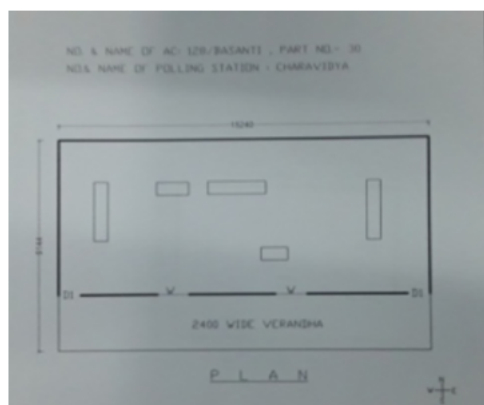

নির্বাচক নিবন্ধন আধিকারিকের স্বাক্ষর

Nazri Naksha

Google Map View

Polling Station Building Front View

Polling Station Front View

Cad View

Key MAP View

বিধানসভা নির্বাচনক্ষেত্রের নং, নাম : 128-বাসন্তী
ভাগ নং, নাম : 1-বিহারী পাড়া