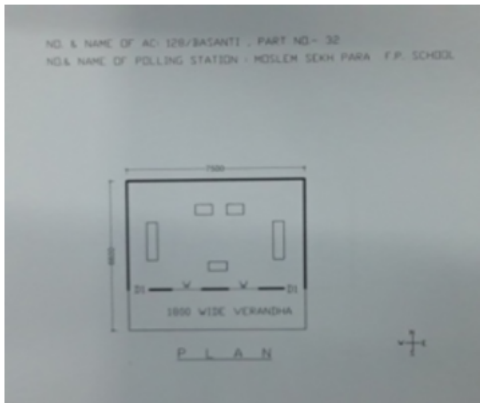

নির্বাচক নিবন্ধন আধিকারিকের স্বাক্ষর

Nazri Naksha

Google Map View

Polling Station Building Front View

Polling Station Front View

Cad View

Key MAP View

বিধানসভা নির্বাচনক্ষেত্রের নং, নাম : 128-বাসন্তী  
ভাগ নং, নাম : 1-মোসলেম সেখ পাড়া