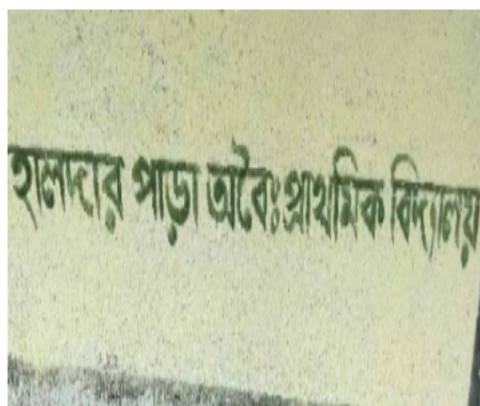

নির্বাচক নিবন্ধন আধিকারিকের স্বাক্ষর

Nazri Naksha

Google Map View

Polling Station Building Front View

Polling Station Front View

Cad View

Key MAP View

1	WB/15/101/144186	নাম : আবুলকাসেম খাঁ পিতার নাম: এরাদ খাঁ বাড়ির নং : n0050 বয়স : 61 লিঙ্গ : পুরুষ	ফটো উপলব্ধ	2	GTY1583202	নাম : রহুল আমিন খাঁ পিতার নাম: দুদালী খাঁ বাড়ির নং : n0050 বয়স : 66 লিঙ্গ : পুরুষ	ফটো উপলব্ধ	3	SHZ2283661	নাম : ছফরা খান স্বামীর নাম: ফকির খান বাড়ির নং : n0050 বয়স : 61 লিঙ্গ : মহিলা	ফটো উপলব্ধ
4	SHZ2283026	নাম : ফকির খান পিতার নাম: ইয়ারালী খান বাড়ির নং : n0050 বয়স : 66 লিঙ্গ : পুরুষ	ফটো উপলব্ধ	5	WB/15/101/144135	নাম : ছায়েতবান স্বামীর নাম: এরাদ বাড়ির নং : n0050 বয়স : 69 লিঙ্গ : মহিলা	ফটো উপলব্ধ	6	SHZ1790930	নাম : বাবলু খাঁ পিতার নাম: জালাল উদ্দিন খাঁ বাড়ির নং : n0050 বয়স : 30 লিঙ্গ : পুরুষ	ফটো উপলব্ধ
7	SHZ1510767	নাম : আবুল ফারাক খান পিতার নাম: এরাদ খান বাড়ির নং : n0050 বয়স : 33 লিঙ্গ : পুরুষ	ফটো উপলব্ধ	8	GTY2765444	নাম : মাঝিয়া খাঁ স্বামীর নাম: আবুছালেম খাঁ বাড়ির নং : n0050 বয়স : 42 লিঙ্গ : মহিলা	ফটো উপলব্ধ	9	GTY2765436	নাম : আবুছালেম খাঁ পিতার নাম: এরাদ খাঁ বাড়ির নং : n0050 বয়স : 44 লিঙ্গ : পুরুষ	ফটো উপলব্ধ
10	GTY2765543	নাম : ছাপিকুন গাজী স্বামীর নাম: ছাকাত গাজী বাড়ির নং : n0067 বয়স : 61 লিঙ্গ : মহিলা	ফটো উপলব্ধ	11	SHZ0051185	নাম : হাছিনা গাজী স্বামীর নাম: ছায়েম গাজী বাড়ির নং : n0067 বয়স : 61 লিঙ্গ : মহিলা	ফটো উপলব্ধ	12	GTY3347101	নাম : ছায়েম গাজী পিতার নাম: দাউদ গাজী বাড়ির নং : n0067 বয়স : 66 লিঙ্গ : পুরুষ	ফটো উপলব্ধ
13	GTY1634468	নাম : ছাকাতআলি গাজী পিতার নাম: দাউদ গাজী বাড়ির নং : n0067 বয়স : 69 লিঙ্গ : পুরুষ	ফটো উপলব্ধ	14	GTY2765550	নাম : নেবুরজান স্বামীর নাম: জিয়াদ বাড়ির নং : n0067 বয়স : 71 লিঙ্গ : মহিলা	ফটো উপলব্ধ	15	SHZ1864784	নাম : নজরুল খান পিতার নাম: বনি আমিন খাঁ বাড়ির নং : n0050 বয়স : 30 লিঙ্গ : পুরুষ	ফটো উপলব্ধ
16	SHZ1864669	নাম : নাইস মোল্যা পিতার নাম: নুরুল ইসলাম মোল্যা বাড়ির নং : n0053 বয়স : 28 লিঙ্গ : মহিলা	ফটো উপলব্ধ	17	SHZ2269900	নাম : বেগম জাহানারা স্বামীর নাম: আবুল কাসেম মোল্যা বাড়ির নং : n0053 বয়স : 63 লিঙ্গ : মহিলা	ফটো উপলব্ধ	18	GTY1634492	নাম : সেলিম হাসান মোল্যা পিতার নাম: আঃ কাশেম মোল্যা বাড়ির নং : n0053 বয়স : 51 লিঙ্গ : পুরুষ	ফটো উপলব্ধ
19	GTY1582840	নাম : লুতফা মোল্লা স্বামীর নাম: সৌদিম হাসান মোল্লা বাড়ির নং : n0053 বয়স : 41 লিঙ্গ : মহিলা	ফটো উপলব্ধ	20	GTY2139582	নাম : তনবীর হাসান মোল্যা পিতার নাম: আবুল কাসেম মোল্যা বাড়ির নং : n0053 বয়স : 40 লিঙ্গ : পুরুষ	ফটো উপলব্ধ	21	SHZ1357730	নাম : মাহাবুব হাসান মোল্যা পিতার নাম: আবুল কাসেম মোল্যা বাড়ির নং : n0053 বয়স : 33 লিঙ্গ : পুরুষ	ফটো উপলব্ধ
22	SHZ1979699	নাম : তাছলিমা খান স্বামীর নাম: আব্দুল আলিম খান বাড়ির নং : n0050 বয়স : 28 লিঙ্গ : মহিলা	ফটো উপলব্ধ	23	SHZ1979756	নাম : নাজমা খান স্বামীর নাম: বাবলু খান বাড়ির নং : n0050 বয়স : 32 লিঙ্গ : মহিলা	ফটো উপলব্ধ	24	SHZ1979814	নাম : সুস্মিতা হালদার মোল্যা স্বামীর নাম: মাহাবুব হাসান মোল্যা বাড়ির নং : n0053 বয়স : 33 লিঙ্গ : মহিলা	ফটো উপলব্ধ
25	SHZ2282234	নাম : পান্না হাসান মোল্লা পিতার নাম: আবুল কাসেম মোল্লা বাড়ির নং : n0053 বয়স : 44 লিঙ্গ : পুরুষ	ফটো উপলব্ধ	26	SHZ1510817	নাম : আব্দুল আলিম খান পিতার নাম: ফকির খান বাড়ির নং : n0050 বয়স : 33 লিঙ্গ : পুরুষ	ফটো উপলব্ধ	27	SHZ2691822	নাম : ময়রান গাজী পিতার নাম: ছাকাত আলী গাজী বাড়ির নং : 067 বয়স : 26 লিঙ্গ : মহিলা	ফটো উপলব্ধ
28	SHZ2791309	নাম : নীলুফা ইয়াসলিনন মোল্যা স্বামীর নাম: জাহির হাসান মোল্যা বাড়ির নং : এন0083 বয়স : 22 লিঙ্গ : মহিলা	ফটো উপলব্ধ	29	SHZ2772242	নাম : ফোয়জুল হোসেন খান পিতার নাম: রহুল আমিন খান বাড়ির নং : এন0002 বয়স : 23 লিঙ্গ : পুরুষ	ফটো উপলব্ধ	30	SHZ2626448	নাম : জাহির হাসান মোল্যা পিতার নাম: সেলিম হাসান মোল্যা বাড়ির নং : এন0053 বয়স : 23 লিঙ্গ : পুরুষ	ফটো উপলব্ধ