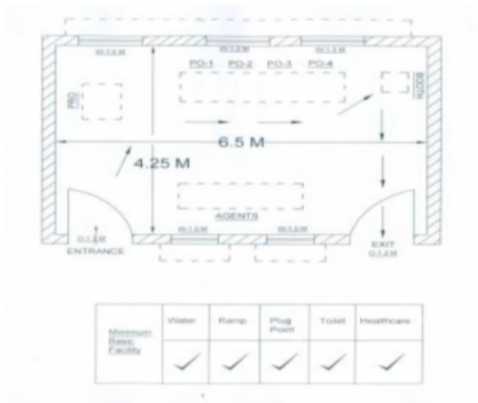

নির্বাচক নিবন্ধন আধিকারিকের স্বাক্ষর

Nazri Naksha

Google Map View

Polling Station Building Front View

Polling Station Front View

Cad View

Key MAP View

1 নাম : আরিফুল ঘরামী পিতার নাম: আজিবর ঘরামী বাড়ির নং : N0092 বয়স : 27 লিঙ্গ : পুরুষ	SHZ2141539 ফটো উপলব্ধ	2 নাম : নাজিবর ঘোরামী পিতার নাম: আজিবর ঘরামী বাড়ির নং : N0092 বয়স : 24 লিঙ্গ : পুরুষ	SHZ2503399 ফটো উপলব্ধ	3 নাম : মজেদা ঘরামী পিতার নাম: আজিবর ঘরামী বাড়ির নং : এন0092 বয়স : 22 লিঙ্গ : পুরুষ	SHZ2761518 ফটো উপলব্ধ
4 নাম : ছায়রা বানু খাতুন স্বামীর নাম: আলিমুদ্দিন সরদার বাড়ির নং : N0092 বয়স : 38 লিঙ্গ : মহিলা	NVY0428698 ফটো উপলব্ধ	5 নাম : আকবরি বেগম পিতার নাম: আবদুল হাকিম বাড়ির নং : নীল বয়স : 37 লিঙ্গ : মহিলা	DSW3035490 ফটো উপলব্ধ	6 নাম : মোকাদ্দেস খাঁন পিতার নাম: বাকিবিল্লা খাঁন বাড়ির নং : n0006 বয়স : 39 লিঙ্গ : পুরুষ	GTY3634565 ফটো উপলব্ধ
7 নাম : জহির খান পিতার নাম: বেনামিন খান বাড়ির নং : এন006 বয়স : 22 লিঙ্গ : পুরুষ	SHZ2767093 ফটো উপলব্ধ	8 নাম : রুকন খান পিতার নাম: আমিন খান বাড়ির নং : এন006 বয়স : 24 লিঙ্গ : পুরুষ	SHZ2767119 ফটো উপলব্ধ	9 নাম : নূরনবী খান পিতার নাম: রফিকুল খান বাড়ির নং : n0006 বয়স : 29 লিঙ্গ : পুরুষ	SHZ1850148 ফটো উপলব্ধ
10 নাম : আসমা খাঁ স্বামীর নাম: বনি আমিন খাঁ বাড়ির নং : n0006 বয়স : 56 লিঙ্গ : মহিলা	SHZ2390367 ফটো উপলব্ধ	11 নাম : আনোয়ারা খাঁ স্বামীর নাম: বনি আমিন খাঁ বাড়ির নং : n0006 বয়স : 44 লিঙ্গ : মহিলা	SHZ1159599 ফটো উপলব্ধ	12 নাম : তাসলিমা ঘরামী স্বামীর নাম: আবদুর রহমান সরদার বাড়ির নং : এন006 বয়স : 24 লিঙ্গ : মহিলা	SHZ2679801 ফটো উপলব্ধ
13 নাম : নাজিমুদ্দিন খান পিতার নাম: রফিকুল খাঁন বাড়ির নং : 159 বয়স : 38 লিঙ্গ : পুরুষ	GTY3634573 ফটো উপলব্ধ	14 নাম : হায়দার আলি খার্ন পিতার নাম: মুনসুফ খার্ন বাড়ির নং : n0005 বয়স : 49 লিঙ্গ : পুরুষ	SHZ2386720 ফটো উপলব্ধ	15 নাম : বনি আমিন খাঁ পিতার নাম: আয়ুব আলি খাঁন বাড়ির নং : n0006 বয়স : 63 লিঙ্গ : পুরুষ	SHZ2390318 ফটো উপলব্ধ
16 নাম : কাশিরা খাঁন স্বামীর নাম: আবুলফারাক খান বাড়ির নং : 156 বয়স : 34 লিঙ্গ : মহিলা	SHZ1362318 ফটো উপলব্ধ	17 নাম : আবুল ফারাক খান পিতার নাম: মুনসুফ খার্ন বাড়ির নং : 156 বয়স : 36 লিঙ্গ : পুরুষ	SHZ0079236 ফটো উপলব্ধ	18 নাম : তাজমা খান স্বামীর নাম: নাজিমুদ্দিন খান বাড়ির নং : 159 বয়স : 32 লিঙ্গ : মহিলা	SHZ1492123 ফটো উপলব্ধ
19 নাম : মিয়াজুল হাঈন পিতার নাম: বাকিবিল্লা খাঁন বাড়ির নং : n0006 বয়স : 33 লিঙ্গ : মহিলা	SHZ1967850 ফটো উপলব্ধ	20 নাম : হাবিবুল্লা খাঁ পিতার নাম: বনি আমিন খাঁ বাড়ির নং : n0160 বয়স : 39 লিঙ্গ : পুরুষ	GTY3259884 ফটো উপলব্ধ	21 নাম : সাহেব খাঁ পিতার নাম: মুনসুফ খাঁন বাড়ির নং : n0005 বয়স : 56 লিঙ্গ : পুরুষ	SHZ2388262 ফটো উপলব্ধ
22 নাম : একিনা খার্ন স্বামীর নাম: সাহেব খার্ন বাড়ির নং : n0005 বয়স : 51 লিঙ্গ : মহিলা	SHZ2388270 ফটো উপলব্ধ	23 নাম : অমোর ফারুক খান পিতার নাম: রফিকুল খান বাড়ির নং : n0006 বয়স : 31 লিঙ্গ : পুরুষ	SHZ1664200 ফটো উপলব্ধ	24 নাম : তছরন খার্ন স্বামীর নাম: হায়দার আলি খাঁন বাড়ির নং : n0005 বয়স : 39 লিঙ্গ : মহিলা	SHZ1362326 ফটো উপলব্ধ
25 নাম : মুনসেফ আলী খাঁ স্বামীর নাম: রুহুল আমিন খাঁ বাড়ির নং : n0005 বয়স : 79 লিঙ্গ : মহিলা	SHZ2893980 ফটো উপলব্ধ	26 নাম : রসিদ খান পিতার নাম: মুনসুফ খান বাড়ির নং : n0005 বয়স : 40 লিঙ্গ : পুরুষ	GTY3634649 ফটো উপলব্ধ	27 নাম : রহিমা খাঁ অন্যান্য: রফিকুল খাঁ বাড়ির নং : n0006 বয়স : 64 লিঙ্গ : মহিলা	SHZ2850188 ফটো উপলব্ধ
28 নাম : আচিয়া খাঁ স্বামীর নাম: বাকিবিল্লাহ খাঁ বাড়ির নং : n0006 বয়স : 63 লিঙ্গ : মহিলা	WB/15/101/099069 ফটো উপলব্ধ	29 নাম : সাইবুদ্দিন খাঁ পিতার নাম: বনি আমিন খাঁ বাড়ির নং : n0006 বয়স : 41 লিঙ্গ : পুরুষ	SHZ0079087 ফটো উপলব্ধ	30 নাম : জহিমন বিবি খাঁন স্বামীর নাম: সাইবুদ্দিন খাঁন বাড়ির নং : n0006 বয়স : 39 লিঙ্গ : মহিলা	GTY3576857 ফটো উপলব্ধ