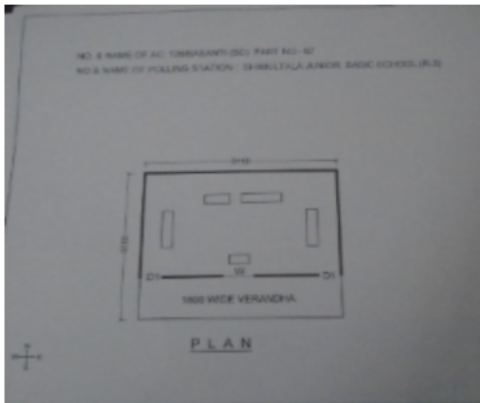

নির্বাচক নিবন্ধন আধিকারিকের স্বাক্ষর

Nazri Naksha

Google Map View

Polling Station Building Front View

Polling Station Front View

Cad View

Key MAP View

1 নাম : ছায়দা আলাদার স্বামীর নাম : সুফিয়ান আলাদার বাড়ির নং : এন0489 বয়স : 32 লিঙ্গ : মহিলা	SHZ1533181 ফটো উপলব্ধ	2 নাম : নছিরন গাজী স্বামীর নাম : আজহার গাজী বাড়ির নং : n0035 বয়স : 35 লিঙ্গ : মহিলা	SHZ0898577 ফটো উপলব্ধ	3 নাম : আজহার গাজী পিতার নাম : হোসেম গাজী বাড়ির নং : n0035 বয়স : 43 লিঙ্গ : পুরুষ	SHZ0898569 ফটো উপলব্ধ
4 নাম : আমির হোসেন গাজী পিতার নাম : হোসেমালী গাজী বাড়ির নং : n0035 বয়স : 31 লিঙ্গ : মহিলা	SHZ1533173 ফটো উপলব্ধ	5 নাম : আল্লাদী মোল্লা স্বামীর নাম : ছুমত মোল্লা বাড়ির নং : n0084 বয়স : 45 লিঙ্গ : মহিলা	GTY1611938 ফটো উপলব্ধ	6 নাম : জাহাঙ্গীর মোল্লা পিতার নাম : জিয়াউল আলি মোল্লা বাড়ির নং : n0084 বয়স : 42 লিঙ্গ : পুরুষ	GTY2887628 ফটো উপলব্ধ
7 নাম : বাপি মোল্লা পিতার নাম : ছুমত মোল্লা বাড়ির নং : এন0084 বয়স : 27 লিঙ্গ : পুরুষ	SHZ2699775 ফটো উপলব্ধ	8 নাম : মুসিয়ার মল্লিক পিতার নাম : আজিজুল মল্লিক বাড়ির নং : এন001 বয়স : 24 লিঙ্গ : পুরুষ	SHZ2720688 ফটো উপলব্ধ	9 নাম : সুলতান মোল্লা পিতার নাম : সুনুত মোল্লা বাড়ির নং : এন0084 বয়স : 26 লিঙ্গ : পুরুষ	SHZ2698595 ফটো উপলব্ধ
10 নাম : মামুদালী মল্লিক পিতার নাম : মহম্মাদালী মল্লিক বাড়ির নং : এন001 বয়স : 29 লিঙ্গ : পুরুষ	SHZ2720795 ফটো উপলব্ধ	11 নাম : সাবিনা খাঁন মোল্লা স্বামীর নাম : সুফিয়ান মোল্লা বাড়ির নং : নং007 বয়স : 30 লিঙ্গ : মহিলা	SHZ2742856 ফটো উপলব্ধ	12 নাম : সেলিমা গাইন স্বামীর নাম : নাজির হোসেম গাইন বাড়ির নং : n0157 বয়স : 27 লিঙ্গ : মহিলা	SHZ2055259 ফটো উপলব্ধ
13 নাম : মোনারা গাইন স্বামীর নাম : নাজিমদ্দিন গাইন বাড়ির নং : n0158 বয়স : 28 লিঙ্গ : মহিলা	SHZ2055267 ফটো উপলব্ধ	14 নাম : রাকিবুল গাইন পিতার নাম : রাকিবুল গাইন বাড়ির নং : n0161 বয়স : 27 লিঙ্গ : পুরুষ	SHZ2055283 ফটো উপলব্ধ	15 নাম : ছোপুরা গাইন স্বামীর নাম : মনটু গাইন বাড়ির নং : n0104 বয়স : 61 লিঙ্গ : মহিলা	GTY1612431 ফটো উপলব্ধ
16 নাম : রাজা গাইন পিতার নাম : মনটু গাইন বাড়ির নং : 00104 বয়স : 31 লিঙ্গ : পুরুষ	SHZ2130649 ফটো উপলব্ধ	17 নাম : মইনদ্দিন গাইন পিতার নাম : হান্নান গাইন বাড়ির নং : N0003 বয়স : 29 লিঙ্গ : পুরুষ	SHZ2490274 ফটো উপলব্ধ	18 নাম : মনটু গাইন পিতার নাম : রহমত গাইন বাড়ির নং : n0104 বয়স : 67 লিঙ্গ : পুরুষ	GTY1612332 ফটো উপলব্ধ
19 নাম : সফি কুল গাইন পিতার নাম : মনটু গাইন বাড়ির নং : n0143 বয়স : 38 লিঙ্গ : পুরুষ	SHZ1532795 ফটো উপলব্ধ	20 নাম : নাজির হোসেন গাইন পিতার নাম : হান্নান গাইন বাড়ির নং : n0003 বয়স : 32 লিঙ্গ : পুরুষ	SHZ1344118 ফটো উপলব্ধ	21 নাম : নাজিমদ্দিন গাইন পিতার নাম : হান্নান গাইন বাড়ির নং : n0003 বয়স : 38 লিঙ্গ : পুরুষ	SHZ0898726 ফটো উপলব্ধ
22 নাম : রিজিয়া গাইন স্বামীর নাম : হাননান গাইন বাড়ির নং : n0003 বয়স : 51 লিঙ্গ : মহিলা	SHZ2287498 ফটো উপলব্ধ	23 নাম : হান্নান গাইন পিতার নাম : কলমদদীন গাইন বাড়ির নং : n0003 বয়স : 55 লিঙ্গ : পুরুষ	GTY1612902 ফটো উপলব্ধ	24 নাম : সাজিনা গাইন স্বামীর নাম : রাজা গাইন বাড়ির নং : 00 বয়স : 27 লিঙ্গ : মহিলা	SHZ2191476 ফটো উপলব্ধ
25 নাম : কলমদ্দিন গাইন পিতার নাম : বাহার গাইন বাড়ির নং : n0003 বয়স : 89 লিঙ্গ : পুরুষ	WB/15/101/228077 ফটো উপলব্ধ	26 নাম : রহিম গাজী পিতার নাম : আব্দুল মান্নান গাজী বাড়ির নং : n0080 বয়স : 38 লিঙ্গ : পুরুষ	SHZ0265041 ফটো উপলব্ধ	27 নাম : জাহানারা গাজী পিতার নাম : আব্দুল মান্নান গাজী বাড়ির নং : n0080 বয়স : 36 লিঙ্গ : মহিলা	SHZ0265058 ফটো উপলব্ধ
28 নাম : রুকসানা গাজী স্বামীর নাম : হাকিম আলি গাজী বাড়ির নং : n0062 বয়স : 34 লিঙ্গ : মহিলা	SHZ1392158 ফটো উপলব্ধ	29 নাম : হাকিম আলি গাজী পিতার নাম : জামাত গাজী বাড়ির নং : n0062 বয়স : 35 লিঙ্গ : পুরুষ	SHZ1213438 ফটো উপলব্ধ	30 নাম : জামাত গাজী পিতার নাম : আসমত গাজী বাড়ির নং : n0062 বয়স : 66 লিঙ্গ : পুরুষ	SHZ2291953 ফটো উপলব্ধ