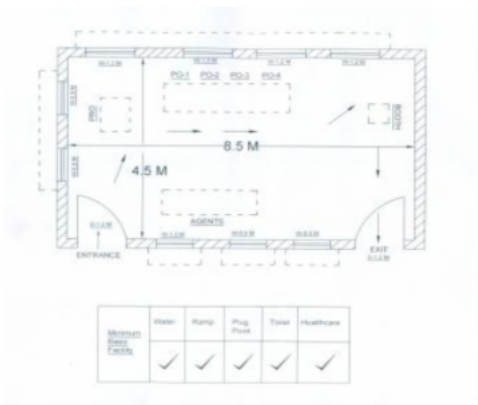

নির্বাচক নিবন্ধন আধিকারিকের স্বাক্ষর

Nazri Naksha

Google Map View

Polling Station Building Front View

Polling Station Front View

Cad View

Key MAP View

1 নাম : মাজিদা খাঁন স্বামীর নাম : রুহুল আমিন খান বাড়ির নং : n0052 বয়স : 47 লিঙ্গ : মহিলা	SHZ1363480 ফটো উপলব্ধ	2 নাম : নুরআলি বৈদ্য পিতার নাম : ওহাব বৈদ্য বাড়ির নং : n0108 বয়স : 66 লিঙ্গ : পুরুষ	SHZ2387165 ফটো উপলব্ধ	3 নাম : সালমা খাঁন স্বামীর নাম : হাফিজুল খাঁন বাড়ির নং : n0052 বয়স : 39 লিঙ্গ : মহিলা	SHZ1363340 ফটো উপলব্ধ
4 নাম : রুহুল ইসলাম খান পিতার নাম : ইমামুল খান বাড়ির নং : n0052 বয়স : 50 লিঙ্গ : পুরুষ	SHZ2405264 ফটো উপলব্ধ	5 নাম : সোমরজান বৈদ্য স্বামীর নাম : নুরালী বৈদ্য বাড়ির নং : n0108 বয়স : 61 লিঙ্গ : মহিলা	SHZ2387181 ফটো উপলব্ধ	6 নাম : সাবির আলী বৈদ্য পিতার নাম : উজির আলি বৈদ্য বাড়ির নং : N0052 বয়স : 40 লিঙ্গ : পুরুষ	SHZ2503738 ফটো উপলব্ধ
7 নাম : সবিনা বৈদ্য পিতার নাম : নুরআলি বৈদ্য বাড়ির নং : n0108 বয়স : 28 লিঙ্গ : মহিলা	SHZ2892875 ফটো উপলব্ধ	8 নাম : রুলামিন বৈদ্য পিতার নাম : নুরালী বৈদ্য বাড়ির নং : N0108 বয়স : 27 লিঙ্গ : পুরুষ	SHZ2505089 ফটো উপলব্ধ	9 নাম : মাহুজা বিবি স্বামীর নাম : হায়বাত সরদার বাড়ির নং : n0246 বয়স : 44 লিঙ্গ : মহিলা	SHZ1665058 ফটো উপলব্ধ
10 নাম : নুসেহার খাঁন স্বামীর নাম : ইসমাইল খাঁন বাড়ির নং : n0052 বয়স : 66 লিঙ্গ : মহিলা	SHZ2405256 ফটো উপলব্ধ	11 নাম : আনোয়ারা খান স্বামীর নাম : মোজাহেদ খান বাড়ির নং : n0024 বয়স : 71 লিঙ্গ : মহিলা	GTY2724938 ফটো উপলব্ধ	12 নাম : রুনা লায়লা খাতুন পিতার নাম : মোকলেছ সরদার বাড়ির নং : 00 বয়স : 25 লিঙ্গ : মহিলা	SHZ2145084 ফটো উপলব্ধ
13 নাম : জ্যোৎস্না বিবি স্বামীর নাম : রশিদ মোল্লা বাড়ির নং : N00168 বয়স : 33 লিঙ্গ : মহিলা	ZXL1768944 ফটো উপলব্ধ	14 নাম : মইদুল খান পিতার নাম : মতিয়ার রহমান খান বাড়ির নং : এন0140 বয়স : 25 লিঙ্গ : পুরুষ	SHZ2424513 ফটো উপলব্ধ	15 নাম : মতিয়ার রহমান খান পিতার নাম : এনামেল খান বাড়ির নং : n0140 বয়স : 52 লিঙ্গ : পুরুষ	SHZ2386209 ফটো উপলব্ধ
16 নাম : মাঝিয়া খান স্বামীর নাম : মোকাদ্দেছ খান বাড়ির নং : n0140 বয়স : 49 লিঙ্গ : মহিলা	SHZ2387801 ফটো উপলব্ধ	17 নাম : জিয়ারুল খান পিতার নাম : সিরাজুল খান বাড়ির নং : n0136 বয়স : 35 লিঙ্গ : পুরুষ	SHZ1161686 ফটো উপলব্ধ	18 নাম : আনারুল খান পিতার নাম : সিরাজুল খান বাড়ির নং : n0022 বয়স : 41 লিঙ্গ : পুরুষ	GTY3334422 ফটো উপলব্ধ
19 নাম : এনামেল খান পিতার নাম : খসদেল খান বাড়ির নং : n0140 বয়স : 73 লিঙ্গ : পুরুষ	SHZ2386183 ফটো উপলব্ধ	20 নাম : সেরিনা খান পিতার নাম : সিরাজুল খান বাড়ির নং : n0136 বয়স : 34 লিঙ্গ : মহিলা	SHZ1492750 ফটো উপলব্ধ	21 নাম : রোসনার খান স্বামীর নাম : আনারুল খান বাড়ির নং : n0136 বয়স : 34 লিঙ্গ : মহিলা	SHZ1492743 ফটো উপলব্ধ
22 নাম : দিলদার খান পিতার নাম : মোকাদ্দেছ খান বাড়ির নং : n0140 বয়স : 30 লিঙ্গ : পুরুষ	SHZ1779313 ফটো উপলব্ধ	23 নাম : মোকাদ্দেছ খান পিতার নাম : এনামেল খান বাড়ির নং : n0140 বয়স : 44 লিঙ্গ : পুরুষ	SHZ2387819 ফটো উপলব্ধ	24 নাম : সিরাজুল খান পিতার নাম : খসদেল খান বাড়ির নং : n0136 বয়স : 65 লিঙ্গ : পুরুষ	SHZ2400521 ফটো উপলব্ধ
25 নাম : আফরিন খান স্বামীর নাম : নাজবুল খান বাড়ির নং : 00 বয়স : 26 লিঙ্গ : মহিলা	SHZ2145563 ফটো উপলব্ধ	26 নাম : ইব্রাহিম খান পিতার নাম : হাকিম খান বাড়ির নং : n013 বয়স : 66 লিঙ্গ : পুরুষ	SHZ2387108 ফটো উপলব্ধ	27 নাম : রাফিকুল খান পিতার নাম : সিরাজুল খান বাড়ির নং : 00 বয়স : 28 লিঙ্গ : পুরুষ	SHZ2145373 ফটো উপলব্ধ
28 নাম : আছিয়া খান স্বামীর নাম : জিয়ারুল খান বাড়ির নং : এন0136 বয়স : 28 লিঙ্গ : মহিলা	SHZ2145407 ফটো উপলব্ধ	29 নাম : নাজবুল খান পিতার নাম : মোকাদ্দেছ খান বাড়ির নং : 00 বয়স : 25 লিঙ্গ : পুরুষ	SHZ2145357 ফটো উপলব্ধ	30 নাম : মাহুজা খান স্বামীর নাম : মতিয়ার রহমান খান বাড়ির নং : n0140 বয়স : 46 লিঙ্গ : মহিলা	SHZ2388353 ফটো উপলব্ধ