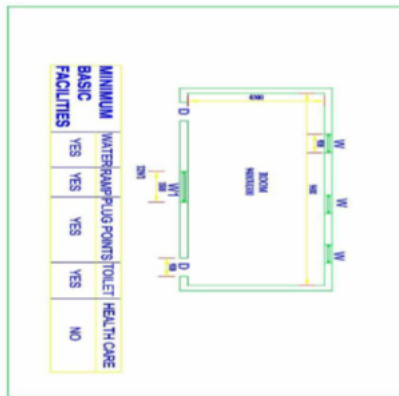

নির্বাচক নিবন্ধন আধিকারিকের স্বাক্ষর

Nazri Naksha

Google Map View

Polling Station Building Front View

Polling Station Front View

Cad View

Key MAP View

বিধানসভা নির্বাচনক্ষেত্রের নং, নাম : 129-কুলতাল
ভাগ নং, নাম : 1-টাটপাড়া