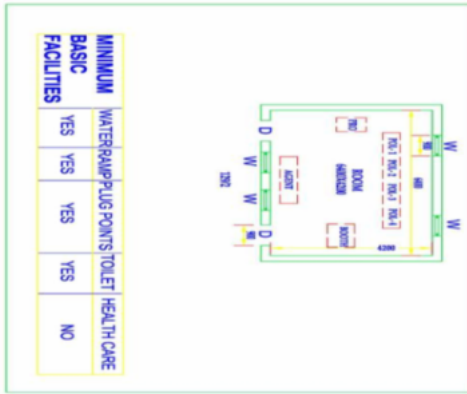

নির্বাচক নিবন্ধন আধিকারিকের স্বাক্ষর

Nazri Naksha

Google Map View

Polling Station Building Front View

Polling Station Front View

Cad View

Key MAP View

বিধানসভা নির্বাচনক্ষেত্রের নং, নাম : 129-কুলতাল
ভাগ নং, নাম : 1-কাওরাখলী নস্কর, বনিক, সরদার, হালদার ও পাল পাড়া