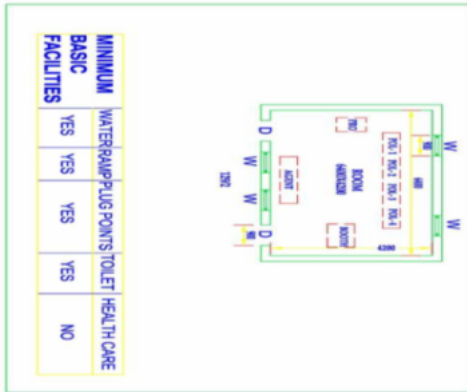

নির্বাচক নিবন্ধন আধিকারিকের স্বাক্ষর

Nazri Naksha

Google Map View

Polling Station Building Front View

Polling Station Front View

Cad View

Key MAP View

বিধানসভা নির্বাচনক্ষেত্রের নং, নাম : 129-কুলতাল
ভাগ নং, নাম : 1-জামতলা হাট, দাস, সর্দার, মণ্ডল, নাইয়া, হালদার, পুরকাইত ও নক্ষর পাড়া