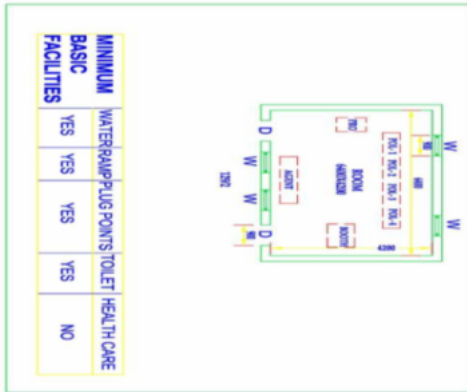

নির্বাচক নিবন্ধন আধিকারিকের স্বাক্ষর

Nazri Naksha

Google Map View

Polling Station Building Front View

Polling Station Front View

Cad View

Key MAP View

1 নাম : প্রিয়াঙ্কা স্বামীর নাম: বাপী হালদার বাড়ির নং : 35 বয়স : 34 লিঙ্গ : মহিলা	RUL1276948 ফটো উপলব্ধ	2 নাম : পারুলা মন্ডল স্বামীর নাম: সমীর মন্ডল বাড়ির নং : n0268 বয়স : 40 লিঙ্গ : মহিলা	RUL1055136 ফটো উপলব্ধ	3 নাম : তপন কয়াল পিতার নাম: কৃষ্ণপদ কয়াল বাড়ির নং : n0162 বয়স : 30 লিঙ্গ : পুরুষ	RUL1813542 ফটো উপলব্ধ
4 নাম : ময়না কয়াল স্বামীর নাম: তপন কয়াল বাড়ির নং : এন0000 বয়স : 27 লিঙ্গ : মহিলা	RUL2439396 ফটো উপলব্ধ	5 নাম : কৃষ্ণপদ কয়াল পিতার নাম: সতীশ কয়াল বাড়ির নং : n0162 বয়স : 61 লিঙ্গ : পুরুষ	WB/15/102/294082 ফটো উপলব্ধ	6 নাম : পারুলা কয়াল স্বামীর নাম: কৃষ্ণপদ কয়াল বাড়ির নং : n0162 বয়স : 56 লিঙ্গ : মহিলা	WB/15/102/294472 ফটো উপলব্ধ
7 নাম : তাপস কাঁসারি পিতার নাম: শংকর কাঁসারি বাড়ির নং : n0338 বয়স : 27 লিঙ্গ : পুরুষ	RUL2093961 ফটো উপলব্ধ	8 নাম : বুস্পা কাঁসারী স্বামীর নাম: মৃত্যুঞ্জয় কাঁসারী বাড়ির নং : n0163 বয়স : 38 লিঙ্গ : মহিলা	DYQ2754836 ফটো উপলব্ধ	9 নাম : অসিত কর্ণসারি পিতার নাম: মিলন কর্ণসারি বাড়ির নং : এন0103 বয়স : 25 লিঙ্গ : পুরুষ	RUL2438968 ফটো উপলব্ধ
10 নাম : বামনী কাঁসারী স্বামীর নাম: গণেশ কাঁসারী বাড়ির নং : - বয়স : 23 লিঙ্গ : মহিলা	RUL2541308 ফটো উপলব্ধ	11 নাম : ধনপতি নন্দর পিতার নাম: জয়দেব নন্দর বাড়ির নং : n0102 বয়স : 26 লিঙ্গ : পুরুষ	RUL2617769 ফটো উপলব্ধ	12 নাম : ইন্দ্রজিৎ কাঁসারি পিতার নাম: মৃত্যুঞ্জয় কাঁসারি বাড়ির নং : নং163 বয়স : 21 লিঙ্গ : পুরুষ	RUL2617637 ফটো উপলব্ধ
13 নাম : অর্চনা হালদার স্বামীর নাম: উৎপল হালদার বাড়ির নং : এন0033 বয়স : 23 লিঙ্গ : মহিলা	RUL2621282 ফটো উপলব্ধ	14 নাম : মিঠু কাঁসারী পিতার নাম: রুহিত কাঁসারী বাড়ির নং : n0274 বয়স : 27 লিঙ্গ : মহিলা	RUL1907443 ফটো উপলব্ধ	15 নাম : গঙ্গারানী কাঁসারী স্বামীর নাম: রুহিত কাঁসারী বাড়ির নং : 0163 বয়স : 50 লিঙ্গ : মহিলা	RUL1275031 ফটো উপলব্ধ
16 নাম : বিমলা কাঁসারী স্বামীর নাম: মিলন কাঁসারী বাড়ির নং : n0103 বয়স : 53 লিঙ্গ : মহিলা	WB/15/102/297061 ফটো উপলব্ধ	17 নাম : মুরারী কাঁসারী পিতার নাম: সুবল কাঁসারী বাড়ির নং : n0103 বয়স : 30 লিঙ্গ : পুরুষ	RUL1731108 ফটো উপলব্ধ	18 নাম : মালতীবালা কাঁসারী স্বামীর নাম: সুবল কাঁসারী বাড়ির নং : n0103 বয়স : 61 লিঙ্গ : মহিলা	DYQ0498576 ফটো উপলব্ধ
19 নাম : আরতী কাঁসারী স্বামীর নাম: খুঁদিরাম কাঁসারী বাড়ির নং : n0102 বয়স : 53 লিঙ্গ : মহিলা	DYQ2554921 ফটো উপলব্ধ	20 নাম : খুঁদিরাম কাঁসারী পিতার নাম: সঞ্জয় কাঁসারী বাড়ির নং : n0102 বয়স : 59 লিঙ্গ : পুরুষ	WB/15/102/297627 ফটো উপলব্ধ	21 নাম : গনেশ কাঁসারী পিতার নাম: মুচিরাম কাঁসারী বাড়ির নং : n0102 বয়স : 38 লিঙ্গ : পুরুষ	DYQ2754844 ফটো উপলব্ধ
22 নাম : বাপী কাঁসারী পিতার নাম: মুচিরাম কাঁসারী বাড়ির নং : n0102 বয়স : 41 লিঙ্গ : পুরুষ	DYQ2554913 ফটো উপলব্ধ	23 নাম : মঙ্গলা কাঁসারী স্বামীর নাম: মুচিরাম কাঁসারী বাড়ির নং : n0102 বয়স : 61 লিঙ্গ : মহিলা	WB/15/102/297130 ফটো উপলব্ধ	24 নাম : মুচিরাম কাঁসারী পিতার নাম: সঞ্জয় কাঁসারী বাড়ির নং : n0102 বয়স : 66 লিঙ্গ : পুরুষ	WB/15/102/297582 ফটো উপলব্ধ
25 নাম : সাবিত্রী কাঁসারী পিতার নাম: ভীম কাঁসারী বাড়ির নং : n0163 বয়স : 39 লিঙ্গ : মহিলা	RUL1632504 ফটো উপলব্ধ	26 নাম : মিনতী কাঁসারী স্বামীর নাম: শংকর কাঁসারী বাড়ির নং : n0163 বয়স : 43 লিঙ্গ : মহিলা	DYQ2554905 ফটো উপলব্ধ	27 নাম : অমল কাঁসারী পিতার নাম: ভীমচন্দ্র কাঁসারী বাড়ির নং : n0163 বয়স : 35 লিঙ্গ : পুরুষ	RUL1510254 ফটো উপলব্ধ
28 নাম : মৃত্যুঞ্জয় কাঁসারী পিতার নাম: ভীমচন্দ্র কাঁসারী বাড়ির নং : n0163 বয়স : 42 লিঙ্গ : পুরুষ	DYQ2554897 ফটো উপলব্ধ	29 নাম : শংকর কাঁসারী পিতার নাম: ভীমচন্দ্র কাঁসারী বাড়ির নং : n0163 বয়স : 51 লিঙ্গ : পুরুষ	WB/15/102/297574 ফটো উপলব্ধ	30 নাম : রুহিত কাঁসারী পিতার নাম: ভীমচন্দ্র কাঁসারী বাড়ির নং : n0163 বয়স : 56 লিঙ্গ : পুরুষ	RUL1168863 ফটো উপলব্ধ