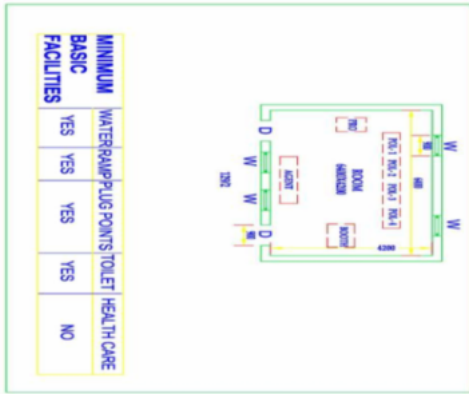

নির্বাচক নিবন্ধন আধিকারিকের স্বাক্ষর

Nazri Naksha

Google Map View

Polling Station Building Front View

Polling Station Front View

Cad View

Key MAP View

বিধানসভা নির্বাচনক্ষেত্রের নং, নাম : 129-কুলতাল
ভাগ নং, নাম : 1-মাঝি, মোল্লা, সেখ ও মিস্ত্রী পাড়া