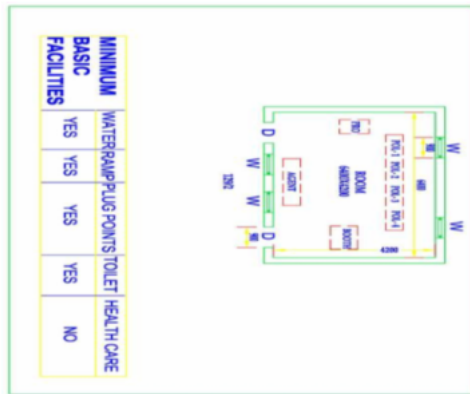

নির্বাচক নিবন্ধন আধিকারিকের স্বাক্ষর

Nazri Naksha

Google Map View

Polling Station Building Front View

Polling Station Front View

Cad View

Key MAP View

1 নাম : সুশীলা সরদার স্বামীর নাম: অনুপ সরদার বাড়ির নং : নং0 বয়স : 21 লিঙ্গ : মহিলা	RUL2645661 ফটো উপলব্ধ	2 নাম : সুদেবী স্বামীর নাম: বলরাম নাইয়া বাড়ির নং : n0105 বয়স : 35 লিঙ্গ : মহিলা	RUL1253558 ফটো উপলব্ধ	3 নাম : কেশব অধিকারী পিতার নাম: গণেশ অধিকারী বাড়ির নং : N000 বয়স : 48 লিঙ্গ : পুরুষ	RUL2303493 ফটো উপলব্ধ
4 নাম : বিশ্বজীৎ অধিকারী পিতার নাম: কেশব অধিকারী বাড়ির নং : এন0000 বয়স : 24 লিঙ্গ : পুরুষ	RUL2444701 ফটো উপলব্ধ	5 নাম : গীতা অধিকারী স্বামীর নাম: কেশব অধিকারী বাড়ির নং : এন0000 বয়স : 46 লিঙ্গ : মহিলা	RUL2444537 ফটো উপলব্ধ	6 নাম : হরিপদ কয়াল পিতার নাম: সুধীর কয়াল বাড়ির নং : 4 বয়স : 65 লিঙ্গ : পুরুষ	WB/15/102/291075 ফটো উপলব্ধ
7 নাম : শ্যামলী কয়াল স্বামীর নাম: হরিপদ কয়াল বাড়ির নং : 4 বয়স : 61 লিঙ্গ : মহিলা	WB/15/102/291159 ফটো উপলব্ধ	8 নাম : প্রশান্ত কয়াল পিতার নাম: হরিপদ কয়াল বাড়ির নং : 4 বয়স : 39 লিঙ্গ : পুরুষ	RUL1057066 ফটো উপলব্ধ	9 নাম : পিঙ্কি কয়াল স্বামীর নাম: বিশ্বজীৎ কয়াল বাড়ির নং : 4 বয়স : 34 লিঙ্গ : মহিলা	RUL1276542 ফটো উপলব্ধ
10 নাম : সন্দিপ কয়াল পিতার নাম: হরিপদ কয়াল বাড়ির নং : 4 বয়স : 33 লিঙ্গ : পুরুষ	RUL1276526 ফটো উপলব্ধ	11 নাম : বিশ্বজিত কয়াল পিতার নাম: হরিপদ কয়াল বাড়ির নং : 4 বয়স : 37 লিঙ্গ : পুরুষ	RUL1057074 ফটো উপলব্ধ	12 নাম : রেবতী কয়াল স্বামীর নাম: প্রশান্ত কয়াল বাড়ির নং : 4 বয়স : 37 লিঙ্গ : মহিলা	RUL1276534 ফটো উপলব্ধ
13 নাম : গঙ্গারানী কয়াল স্বামীর নাম: সন্দিপ কয়াল বাড়ির নং : 4 বয়স : 29 লিঙ্গ : মহিলা	RUL1867167 ফটো উপলব্ধ	14 নাম : সুস্মিতা কয়াল শিকারী স্বামীর নাম: সুদীপ শিকারী বাড়ির নং : নং 00 বয়স : 23 লিঙ্গ : মহিলা	RUL2627016 ফটো উপলব্ধ	15 নাম : সমীর কর্মকার পিতার নাম: সুনীল কর্মকার বাড়ির নং : n0157 বয়স : 36 লিঙ্গ : পুরুষ	RUL2258077 ফটো উপলব্ধ
16 নাম : অপর্ণা কর্মকার স্বামীর নাম: সমীর কর্মকার বাড়ির নং : n0133 বয়স : 34 লিঙ্গ : মহিলা	RUL2129492 ফটো উপলব্ধ	17 নাম : কার্তিক গায়েন পিতার নাম: ক্ষুদিরাম গায়েন বাড়ির নং : n0082 বয়স : 32 লিঙ্গ : পুরুষ	RUL1391051 ফটো উপলব্ধ	18 নাম : শিখা বাগানী স্বামীর নাম: তপন বাগানী বাড়ির নং : এন0079 বয়স : 34 লিঙ্গ : মহিলা	RUL1455294 ফটো উপলব্ধ
19 নাম : মালতী গায়েন স্বামীর নাম: ক্ষুদিরাম গায়েন বাড়ির নং : n0082 বয়স : 55 লিঙ্গ : মহিলা	WB/15/102/291259 ফটো উপলব্ধ	20 নাম : অপর্ণা গায়েন স্বামীর নাম: অজিত গায়েন বাড়ির নং : n0101 বয়স : 40 লিঙ্গ : মহিলা	DYQ2582575 ফটো উপলব্ধ	21 নাম : অজিত চন্দ্র গায়েন পিতার নাম: নকুল চন্দ্র গায়েন বাড়ির নং : n0099 বয়স : 43 লিঙ্গ : পুরুষ	DYQ2580066 ফটো উপলব্ধ
22 নাম : সীতারাম গায়েন পিতার নাম: যুধিষ্ঠির গায়েন বাড়ির নং : n0082 বয়স : 38 লিঙ্গ : পুরুষ	RUL1276328 ফটো উপলব্ধ	23 নাম : বন্দনা গায়েন স্বামীর নাম: রাজু গায়েন বাড়ির নং : n0082 বয়স : 43 লিঙ্গ : মহিলা	DYQ2550812 ফটো উপলব্ধ	24 নাম : রাজু গায়েন পিতার নাম: যুধিষ্ঠির গায়েন বাড়ির নং : n0082 বয়স : 46 লিঙ্গ : পুরুষ	DYQ2550804 ফটো উপলব্ধ
25 নাম : সত্যরানী বাগানী স্বামীর নাম: পঞ্চ বাগানী বাড়ির নং : n0082 বয়স : 72 লিঙ্গ : মহিলা	WB/15/102/291286 ফটো উপলব্ধ	26 নাম : মায়্যা গায়েন স্বামীর নাম: রবিরাম গায়েন বাড়ির নং : n0082 বয়স : 50 লিঙ্গ : মহিলা	WB/15/102/291258 ফটো উপলব্ধ	27 নাম : রবিরাম গায়েন পিতার নাম: যুধিষ্ঠির গায়েন বাড়ির নং : n0082 বয়স : 49 লিঙ্গ : পুরুষ	WB/15/102/291076 ফটো উপলব্ধ
28 নাম : তিলকা গায়েন স্বামীর নাম: ভোলানাথ গায়েন বাড়ির নং : n0082 বয়স : 43 লিঙ্গ : মহিলা	DYQ2550796 ফটো উপলব্ধ	29 নাম : ভোলানাথ গায়েন পিতার নাম: যুধিষ্ঠির গায়েন বাড়ির নং : n0082 বয়স : 49 লিঙ্গ : পুরুষ	RUL2186864 ফটো উপলব্ধ	30 নাম : গনেশ গায়েন পিতার নাম: ক্ষুদিরাম গায়েন বাড়ির নং : n0082 বয়স : 30 লিঙ্গ : পুরুষ	RUL1633783 ফটো উপলব্ধ