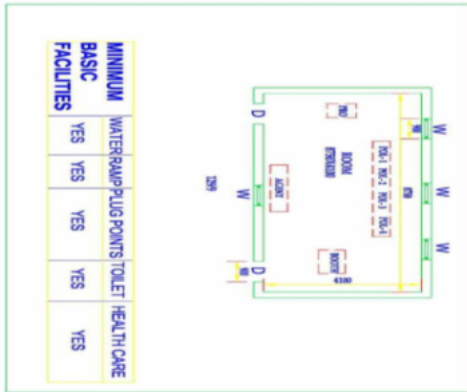

নির্বাচক নিবন্ধন আধিকারিকের স্বাক্ষর

Nazri Naksha

Google Map View

Polling Station Building Front View

Polling Station Front View

Cad View

Key MAP View

বিধানসভা নির্বাচনক্ষেত্রের নং, নাম : 129-কুলতাল
ভাগ নং, নাম : 1-পশ্চিম গাবতলা কবজা, মোল্লা, বারিক, সরদার, কাছারী পাড়া