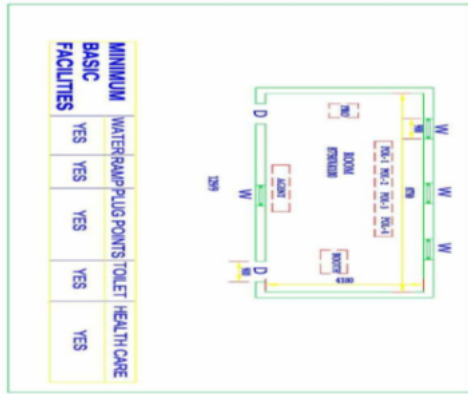

নির্বাচক নিবন্ধন আধিকারিকের স্বাক্ষর

Nazri Naksha

Google Map View

Polling Station Building Front View

Polling Station Front View

Cad View

Key MAP View

বিধানসভা নির্বাচনক্ষেত্রের নং, নাম : 129-কুলতাল
ভাগ নং, নাম : 1-পশ্চিম গাবতলা মেটেভাঙ্গা ও তিওর পাড়া