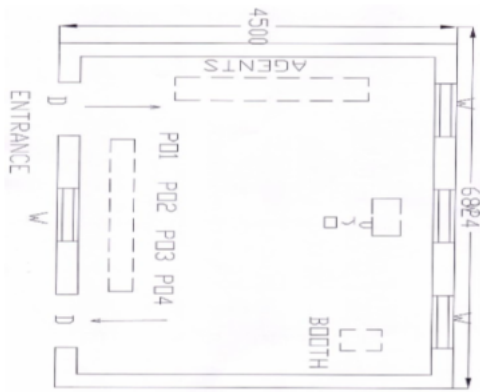

নির্বাচক নিবন্ধন আধিকারিকের স্বাক্ষর

Nazri Naksha

Google Map View

Polling Station Building Front View

Polling Station Front View

Cad View

Key MAP View

1 নাম : মাঝিয়া বিবি মোল্যা স্বামীর নাম: আয়েব আলি মোল্যা বাড়ির নং : n0174 বয়স : 55 লিঙ্গ : মহিলা	DYQ2756443 ফটো উপলব্ধ	2 নাম : হাবিবা খান পিতার নাম: আবুছালম খান বাড়ির নং : - বয়স : 23 লিঙ্গ : মহিলা	RUL2549780 ফটো উপলব্ধ	3 নাম : হাফিজা খান স্বামীর নাম: আজিম আলি খান বাড়ির নং : - বয়স : 36 লিঙ্গ : মহিলা	RUL2550028 ফটো উপলব্ধ
4 নাম : আমিনুদ্দিন খান মায়ের নাম: অবীরন খান বাড়ির নং : - বয়স : 24 লিঙ্গ : পুরুষ	RUL2549988 ফটো উপলব্ধ	5 নাম : মোরসেলীম খান পিতার নাম: আব্দুর রহিম খান বাড়ির নং : - বয়স : 23 লিঙ্গ : পুরুষ	RUL2550077 ফটো উপলব্ধ	6 নাম : রুবিনা খান স্বামীর নাম: হজরত খান বাড়ির নং : - বয়স : 22 লিঙ্গ : মহিলা	RUL2549749 ফটো উপলব্ধ
7 নাম : রুকসানা খান স্বামীর নাম: জাহাঙ্গির খান বাড়ির নং : - বয়স : 25 লিঙ্গ : মহিলা	RUL2549764 ফটো উপলব্ধ	8 নাম : অনোয়ারা খান পিতার নাম: অক্বাজ আলি খান বাড়ির নং : - বয়স : 22 লিঙ্গ : মহিলা	RUL2549848 ফটো উপলব্ধ	9 নাম : সুজাউদ্দিন খাঁন পিতার নাম: সাইফুল খাঁন বাড়ির নং : - বয়স : 22 লিঙ্গ : পুরুষ	RUL2549806 ফটো উপলব্ধ
10 নাম : আসমত গায়েন পিতার নাম: সিরাজ গায়েন বাড়ির নং : - বয়স : 22 লিঙ্গ : পুরুষ	RUL2549921 ফটো উপলব্ধ	11 নাম : সামসুল রহমান গায়েন পিতার নাম: সাইদুর রহমান গায়েন বাড়ির নং : - বয়স : 23 লিঙ্গ : পুরুষ	RUL2549665 ফটো উপলব্ধ	12 নাম : সুরাইয়া গায়েন স্বামীর নাম: জয়নাল গায়েন বাড়ির নং : - বয়স : 29 লিঙ্গ : মহিলা	RUL2550069 ফটো উপলব্ধ
13 নাম : ইয়াসমিনা গায়েন স্বামীর নাম: অতিকুল গায়েন বাড়ির নং : - বয়স : 23 লিঙ্গ : মহিলা	RUL2549715 ফটো উপলব্ধ	14 নাম : রফিকুল গায়েন পিতার নাম: সাইদুর রহমান গায়েন বাড়ির নং : - বয়স : 25 লিঙ্গ : পুরুষ	RUL2549590 ফটো উপলব্ধ	15 নাম : তৌফিক গায়েন পিতার নাম: ওহাব আলি গায়েন বাড়ির নং : - বয়স : 24 লিঙ্গ : পুরুষ	RUL2548691 ফটো উপলব্ধ
16 নাম : সুমাইয়া গায়েন স্বামীর নাম: ইয়াসীন গায়েন বাড়ির নং : - বয়স : 24 লিঙ্গ : মহিলা	RUL2548717 ফটো উপলব্ধ	17 নাম : মাফিয়া গায়েন স্বামীর নাম: ইকবাল হোসেন গায়েন বাড়ির নং : n0201 বয়স : 32 লিঙ্গ : মহিলা	RUL1423649 ফটো উপলব্ধ	18 নাম : জনার্দন ঘোষাল পিতার নাম: গদাধর ঘোষাল বাড়ির নং : n0171 বয়স : 41 লিঙ্গ : পুরুষ	DYQ2920908 ফটো উপলব্ধ
19 নাম : মৌমিতা ঘোষাল স্বামীর নাম: জনার্দন ঘোষাল বাড়ির নং : n0171 বয়স : 36 লিঙ্গ : মহিলা	RUL1635705 ফটো উপলব্ধ	20 নাম : নারায়ন ঘোষাল পিতার নাম: গদাধর ঘোষাল বাড়ির নং : n0171 বয়স : 31 লিঙ্গ : পুরুষ	RUL1635697 ফটো উপলব্ধ	21 নাম : গদাধর ঘোষাল পিতার নাম: কালীপদ ঘোষাল বাড়ির নং : n0171 বয়স : 81 লিঙ্গ : পুরুষ	WB/15/102/321421 ফটো উপলব্ধ
22 নাম : অসিমা ঘোষাল স্বামীর নাম: গদাধর ঘোষাল বাড়ির নং : n0172 বয়স : 75 লিঙ্গ : মহিলা	WB/15/102/321215 ফটো উপলব্ধ	23 নাম : অমৃত ঢালী পিতার নাম: সন্নাসী ঢালী বাড়ির নং : n0120 বয়স : 71 লিঙ্গ : পুরুষ	DYQ0541276 ফটো উপলব্ধ	24 নাম : সুন্দরী ঢালী স্বামীর নাম: অমৃত ঢালী বাড়ির নং : n0120 বয়স : 66 লিঙ্গ : মহিলা	RUL2503092 ফটো উপলব্ধ
25 নাম : ভীমচন্দ্র ঢালী পিতার নাম: অমৃত ঢালী বাড়ির নং : n0120 বয়স : 41 লিঙ্গ : পুরুষ	DYQ2578037 ফটো উপলব্ধ	26 নাম : অর্জুন ঢালী পিতার নাম: অমৃত ঢালী বাড়ির নং : n0120 বয়স : 37 লিঙ্গ : পুরুষ	RUL1111947 ফটো উপলব্ধ	27 নাম : সর্বানী ঢালী স্বামীর নাম: ভীম চন্দ্র ঢালী বাড়ির নং : n0120 বয়স : 38 লিঙ্গ : মহিলা	RUL1278035 ফটো উপলব্ধ
28 নাম : যতন ঢালী পিতার নাম: সন্নাসী ঢালী বাড়ির নং : n0125 বয়স : 76 লিঙ্গ : পুরুষ	WB/15/102/321236 ফটো উপলব্ধ	29 নাম : একাদশী ঢালী স্বামীর নাম: যতন ঢালী বাড়ির নং : n0125 বয়স : 61 লিঙ্গ : মহিলা	WB/15/102/321534 ফটো উপলব্ধ	30 নাম : অনিল ঢালী পিতার নাম: সন্নাসী ঢালী বাড়ির নং : n0145 বয়স : 66 লিঙ্গ : পুরুষ	DYQ1774546 ফটো উপলব্ধ