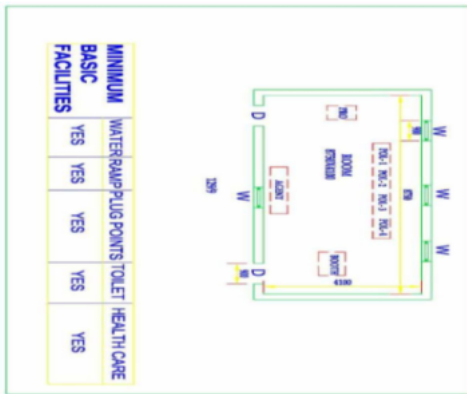

নির্বাচক নিবন্ধন আধিকারিকের স্বাক্ষর

Nazri Naksha

Google Map View

Polling Station Building Front View

Polling Station Front View

Cad View

Key MAP View

বিধানসভা নির্বাচনক্ষেত্রের নং, নাম : 129-কুলতাল  
ভাগ নং, নাম : 1-পশ্চিম গাবতলা, মণ্ডল, ঢালী ও শুড়ীর চক