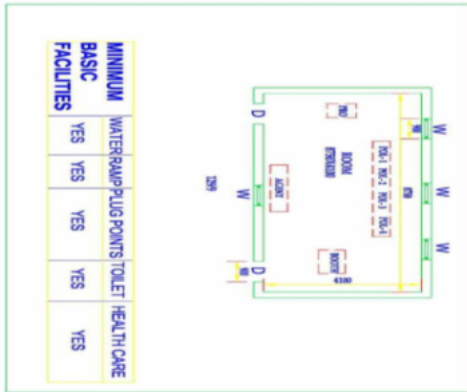

নির্বাচক নিবন্ধন আধিকারিকের স্বাক্ষর

Nazri Naksha

Google Map View

Polling Station Building Front View

Polling Station Front View

Cad View

Key MAP View

বিধানসভা নির্বাচনক্ষেত্রের নং, নাম : 129-কুলতাল  
ভাগ নং, নাম : 1-হালদার,নকর,ঘরামী ও সরদার পাড়া