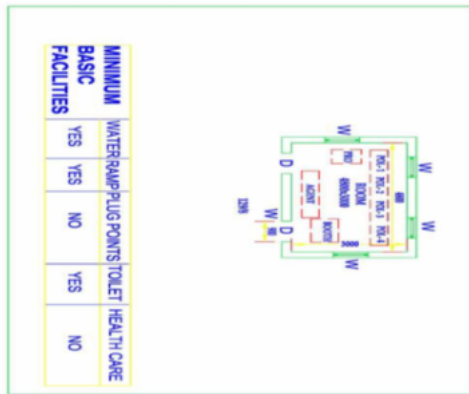

নির্বাচক নিবন্ধন আধিকারিকের স্বাক্ষর

Nazri Naksha

Google Map View

Polling Station Building Front View

Polling Station Front View

Cad View

Key MAP View

1 নাম : মুর্শিদা খাতুন স্বামীর নাম: মোরসালিন খাঁন বাড়ির নং : - বয়স : 39 লিঙ্গ : মহিলা	RUL2266401 ফটো উপলব্ধ	2 নাম : জাহিদা খান স্বামীর নাম: মজিদ লশকর বাড়ির নং : নং00 বয়স : 26 লিঙ্গ : মহিলা	RUL2266872 ফটো উপলব্ধ	3 নাম : রুওয়াইদা রুওয়াইদা খান স্বামীর নাম: আব্দুল্লাহ খান বাড়ির নং : n0002 বয়স : 48 লিঙ্গ : মহিলা	RUL2205136 ফটো উপলব্ধ
4 নাম : ফতোমা খাঁন স্বামীর নাম: নিজামুদ্দিন খাঁন বাড়ির নং : n0011 বয়স : 44 লিঙ্গ : মহিলা	DYQ2398766 ফটো উপলব্ধ	5 নাম : আব্দুল মালেক খান পিতার নাম: আবু কালাম খান বাড়ির নং : নং000 বয়স : 24 লিঙ্গ : পুরুষ	RUL2266781 ফটো উপলব্ধ	6 নাম : সাকিলা খান স্বামীর নাম: ইদ্রিছ খান বাড়ির নং : n0004 বয়স : 65 লিঙ্গ : মহিলা	RUL2370666 ফটো উপলব্ধ
7 নাম : ওমর ফারুক খান পিতার নাম: নিজামুদ্দিন খান বাড়ির নং : এন0011 বয়স : 23 লিঙ্গ : পুরুষ	RUL2407443 ফটো উপলব্ধ	8 নাম : আব্দুল নূর খান পিতার নাম: মোতাছিন বিল্লাহ খান বাড়ির নং : এন0007 বয়স : 25 লিঙ্গ : মহিলা	RUL2407104 ফটো উপলব্ধ	9 নাম : হাকিমা খান স্বামীর নাম: আব্দুল্লা খান বাড়ির নং : নং00 বয়স : 32 লিঙ্গ : মহিলা	RUL2266948 ফটো উপলব্ধ
10 নাম : আফিফা নূরীন খান পিতার নাম: আব্দুল্লাহ খান বাড়ির নং : n0002 বয়স : 27 লিঙ্গ : মহিলা	RUL1708940 ফটো উপলব্ধ	11 নাম : আব্দুল্লাহ খান পিতার নাম: নছিম আলি খান বাড়ির নং : n0002 বয়স : 59 লিঙ্গ : পুরুষ	RUL2205300 ফটো উপলব্ধ	12 নাম : জাকেরা খান স্বামীর নাম: মতাছিনবিল্লাহ খান বাড়ির নং : n0007 বয়স : 56 লিঙ্গ : মহিলা	DYQ2398758 ফটো উপলব্ধ
13 নাম : মোতাছিনবিল্লাহ খান পিতার নাম: সাবিরআলি খান বাড়ির নং : n0007 বয়স : 61 লিঙ্গ : পুরুষ	RUL2208288 ফটো উপলব্ধ	14 নাম : নিজামুদ্দিন খাঁন পিতার নাম: আব্দুল জলিল খাঁন বাড়ির নং : n0011 বয়স : 51 লিঙ্গ : পুরুষ	RUL2153781 ফটো উপলব্ধ	15 নাম : জমিলা খান স্বামীর নাম: আব্দুল জলিল খাঁন বাড়ির নং : n0011 বয়স : 79 লিঙ্গ : মহিলা	RUL2209021 ফটো উপলব্ধ
16 নাম : আলাউদ্দিন খাঁন পিতার নাম: আব্দুল জলিল খাঁন বাড়ির নং : n0011 বয়স : 39 লিঙ্গ : পুরুষ	RUL1122399 ফটো উপলব্ধ	17 নাম : আতিয়া সিরীন খান পিতার নাম: আব্দুল্লাহ খান বাড়ির নং : n0002 বয়স : 26 লিঙ্গ : মহিলা	RUL2031730 ফটো উপলব্ধ	18 নাম : রামিজ মুজতাবা খান পিতার নাম: আব্দুল্লাহ খান বাড়ির নং : এন0001 বয়স : 22 লিঙ্গ : পুরুষ	RUL2689453 ফটো উপলব্ধ
19 নাম : ছাবেরা খাঁন স্বামীর নাম: আলাউদ্দিন খাঁন বাড়ির নং : n0011 বয়স : 30 লিঙ্গ : মহিলা	RUL1785195 ফটো উপলব্ধ	20 নাম : আব্দুল লতিফ খান পিতার নাম: আতিকুল্লাহ খান বাড়ির নং : n0008 বয়স : 28 লিঙ্গ : পুরুষ	RUL1785211 ফটো উপলব্ধ	21 নাম : মোস্তাক আহমেদ খাঁন পিতার নাম: রহমাতুল্লা খাঁন বাড়ির নং : n0001 বয়স : 32 লিঙ্গ : পুরুষ	RUL1471747 ফটো উপলব্ধ
22 নাম : হাসনাভানু খান স্বামীর নাম: আছক বিল্লা খান বাড়ির নং : n0008 বয়স : 41 লিঙ্গ : মহিলা	RUL1122530 ফটো উপলব্ধ	23 নাম : মইদুল ইসলাম খান পিতার নাম: রহমাতুল্লা খান বাড়ির নং : এন0001 বয়স : 23 লিঙ্গ : মহিলা	RUL2407047 ফটো উপলব্ধ	24 নাম : ফিরোজ উদ্দিন খান পিতার নাম: আব্দুস সালাম খান বাড়ির নং : এন0015 বয়স : 23 লিঙ্গ : পুরুষ	RUL2406999 ফটো উপলব্ধ
25 নাম : বারকাতুল্লাহ খান পিতার নাম: নছিম আলি খান বাড়ির নং : n0001 বয়স : 48 লিঙ্গ : পুরুষ	RUL2152668 ফটো উপলব্ধ	26 নাম : রাকিব খাঁন পিতার নাম: ইদ্রিস খাঁন বাড়ির নং : n0008 বয়স : 28 লিঙ্গ : পুরুষ	RUL1785088 ফটো উপলব্ধ	27 নাম : অছেক বিল্লাহ খান পিতার নাম: সাঈক আলি খান বাড়ির নং : n0008 বয়স : 59 লিঙ্গ : পুরুষ	RUL2370625 ফটো উপলব্ধ
28 নাম : ইসমাতারা খান পিতার নাম: আব্দুল খালেক খান বাড়ির নং : এন0015 বয়স : 34 লিঙ্গ : মহিলা	RUL2140440 ফটো উপলব্ধ	29 নাম : বেগম উম্মে কুলসুম খাঁন স্বামীর নাম: নছিম আলি খান বাড়ির নং : n0001 বয়স : 76 লিঙ্গ : মহিলা	RUL2204626 ফটো উপলব্ধ	30 নাম : মুনজিল খাঁন স্বামীর নাম: নিজামউদ্দিন খাঁন বাড়ির নং : - বয়স : 25 লিঙ্গ : মহিলা	RUL2266161 ফটো উপলব্ধ