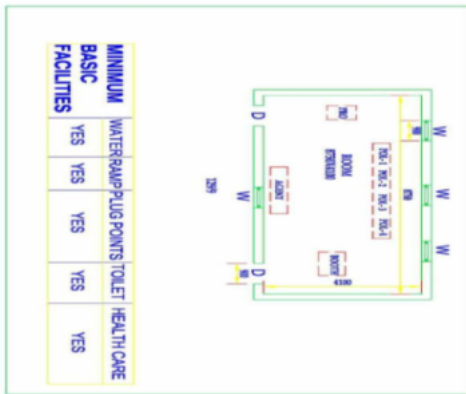

নির্বাচক নিবন্ধন আধিকারিকের স্বাক্ষর

Nazri Naksha

Google Map View

Polling Station Building Front View

Polling Station Front View

Cad View

Key MAP View

বিধানসভা নির্বাচনক্ষেত্রের নং, নাম : 129-কুলতাল  
ভাগ নং, নাম : 1-নক্ষর, ঘাটা সরদার ও মণ্ডল পাড়া