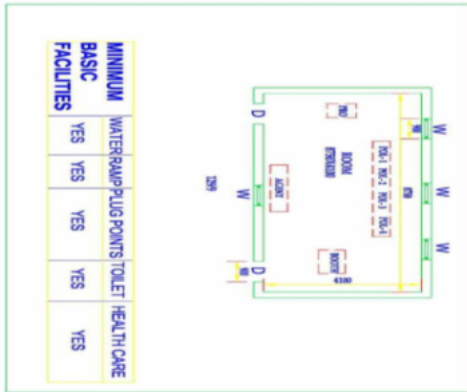

নির্বাচক নিবন্ধন আধিকারিকের স্বাক্ষর

Nazri Naksha

Google Map View

Polling Station Building Front View

Polling Station Front View

Cad View

Key MAP View

বিধানসভা নির্বাচনক্ষেত্রের নং, নাম : 129-কুলতাল  
ভাগ নং, নাম : 1-নকর, হালদার, গায়েন ও পাট্টারী পাড়া