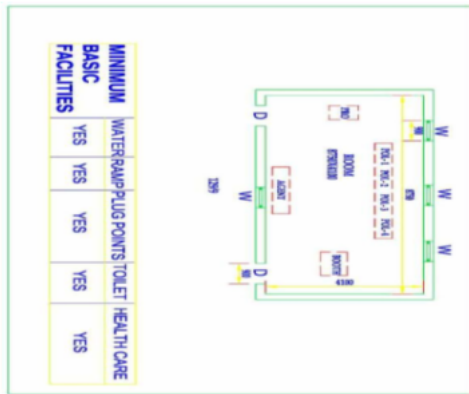

নির্বাচক নিবন্ধন আধিকারিকের স্বাক্ষর

Nazri Naksha

Google Map View

Polling Station Building Front View

Polling Station Front View

Cad View

Key MAP View

1 নাম : সুকুমার হালদার পিতার নাম: ধীরেন হালদার বাড়ির নং : n0108 বয়স : 41 লিঙ্গ : পুরুষ	RUL1062116 ফটো উপলব্ধ	2 নাম : ললিতা স্বামীর নাম: বিশবজীত সরদার বাড়ির নং : n0159 বয়স : 27 লিঙ্গ : মহিলা	RUL2027241 ফটো উপলব্ধ	3 নাম : বিশ্বজিৎ পিতার নাম: বৃন্দাবন সরদার বাড়ির নং : n0158 বয়স : 31 লিঙ্গ : পুরুষ	RUL2027233 ফটো উপলব্ধ
4 নাম : শিবদাস নস্কর মায়ের নাম: জয়ন্তী নস্কর বাড়ির নং : নং110 বয়স : 23 লিঙ্গ : মহিলা	RUL2468601 ফটো উপলব্ধ	5 নাম : মুর্সিদা খাতুন পিতার নাম: মুসলেম গাজী বাড়ির নং : n0023 বয়স : 39 লিঙ্গ : মহিলা	RUL0436691 ফটো উপলব্ধ	6 নাম : মোরসেলিম মোল্লা মায়ের নাম: মুর্শিদা মোল্লা বাড়ির নং : নমকান ও হালদার পারা বয়স : 23 লিঙ্গ : পুরুষ	RUL2709863 ফটো উপলব্ধ
7 নাম : মনিহার গাজী স্বামীর নাম: মোজাম গাজী বাড়ির নং : n0022 বয়স : 39 লিঙ্গ : মহিলা	RUL1061233 ফটো উপলব্ধ	8 নাম : মোজাম গাজী পিতার নাম: মুছা গাজী বাড়ির নং : n0022 বয়স : 49 লিঙ্গ : পুরুষ	DYQ2579969 ফটো উপলব্ধ	9 নাম : ফতে গাজী স্বামীর নাম: মুছা গাজী বাড়ির নং : n0022 বয়স : 66 লিঙ্গ : মহিলা	RUL2244820 ফটো উপলব্ধ
10 নাম : মুছা গাজী পিতার নাম: মোকচেন গাজী বাড়ির নং : n0022 বয়স : 71 লিঙ্গ : পুরুষ	RUL2244895 ফটো উপলব্ধ	11 নাম : মনিরুল গাজী পিতার নাম: মোজাম গাজী বাড়ির নং : এন0022 বয়স : 20 লিঙ্গ : পুরুষ	RUL2692366 ফটো উপলব্ধ	12 নাম : কনক গায়েন স্বামীর নাম: রবিরাম গায়েন বাড়ির নং : n0005 বয়স : 49 লিঙ্গ : মহিলা	WB/15/102/327678 ফটো উপলব্ধ
13 নাম : রবিরাম গায়েন পিতার নাম: কৃষ্ণপদ গায়েন বাড়ির নং : n0005 বয়স : 55 লিঙ্গ : পুরুষ	WB/15/102/327438 ফটো উপলব্ধ	14 নাম : সীমা গায়েন স্বামীর নাম: সৌমেন গায়েন বাড়ির নং : n0005 বয়স : 43 লিঙ্গ : মহিলা	DYQ2580017 ফটো উপলব্ধ	15 নাম : সৌমেন গায়েন পিতার নাম: কৃষ্ণপদ গায়েন বাড়ির নং : n0005 বয়স : 49 লিঙ্গ : পুরুষ	WB/15/102/327388 ফটো উপলব্ধ
16 নাম : শঙ্কু গায়েন পিতার নাম: বরিরাম গায়েন বাড়ির নং : n0005 বয়স : 30 লিঙ্গ : পুরুষ	RUL1818350 ফটো উপলব্ধ	17 নাম : সত্যেন গায়েন পিতার নাম: রবিরাম গায়েন বাড়ির নং : n0164 বয়স : 26 লিঙ্গ : পুরুষ	RUL2027290 ফটো উপলব্ধ	18 নাম : কমল গায়েন পিতার নাম: সুজিত গায়েন বাড়ির নং : n0002 বয়স : 26 লিঙ্গ : পুরুষ	RUL2111052 ফটো উপলব্ধ
19 নাম : বাপন গায়েন পিতার নাম: সৌমেন গায়েন বাড়ির নং : N000 বয়স : 25 লিঙ্গ : পুরুষ	RUL2312619 ফটো উপলব্ধ	20 নাম : সুমিত্রা গায়েন স্বামীর নাম: কমল গায়েন বাড়ির নং : N000 বয়স : 24 লিঙ্গ : মহিলা	RUL2312528 ফটো উপলব্ধ	21 নাম : জ্যোত্স্না গায়েন স্বামীর নাম: সৌমেন গায়েন বাড়ির নং : নং000 বয়স : 26 লিঙ্গ : মহিলা	RUL2468460 ফটো উপলব্ধ
22 নাম : সুমিত্রা গায়েন স্বামীর নাম: অধীর গায়েন বাড়ির নং : n0002 বয়স : 36 লিঙ্গ : মহিলা	DYQ2988954 ফটো উপলব্ধ	23 নাম : সাবিত্রী গায়েন স্বামীর নাম: সুজিত গায়েন বাড়ির নং : n0002 বয়স : 43 লিঙ্গ : মহিলা	DYQ2580058 ফটো উপলব্ধ	24 নাম : সুজিত গায়েন পিতার নাম: নকুল গায়েন বাড়ির নং : n0002 বয়স : 51 লিঙ্গ : পুরুষ	WB/15/102/327506 ফটো উপলব্ধ
25 নাম : নকুল গায়েন পিতার নাম: চিন্তামনি গায়েন বাড়ির নং : n0002 বয়স : 69 লিঙ্গ : পুরুষ	WB/15/102/327410 ফটো উপলব্ধ	26 নাম : কালিদাসী গায়েন স্বামীর নাম: রনজিত গায়েন বাড়ির নং : n0126 বয়স : 69 লিঙ্গ : মহিলা	RUL0458091 ফটো উপলব্ধ	27 নাম : যমুনা গায়েন স্বামীর নাম: নকুল গায়েন বাড়ির নং : নং00 বয়স : 66 লিঙ্গ : মহিলা	WB/15/102/327441 ফটো উপলব্ধ
28 নাম : অধীর গায়েন পিতার নাম: নকুল গায়েন বাড়ির নং : n0002 বয়স : 37 লিঙ্গ : পুরুষ	RUL1061241 ফটো উপলব্ধ	29 নাম : অর্চনা সরদার স্বামীর নাম: সুরজিত সরদার বাড়ির নং : - বয়স : 25 লিঙ্গ : মহিলা	RUL2553691 ফটো উপলব্ধ	30 নাম : জয়দেব চক্রবর্তী পিতার নাম: নলরায় চক্রবর্তী বাড়ির নং : n0076 বয়স : 37 লিঙ্গ : পুরুষ	DYQ2988970 ফটো উপলব্ধ