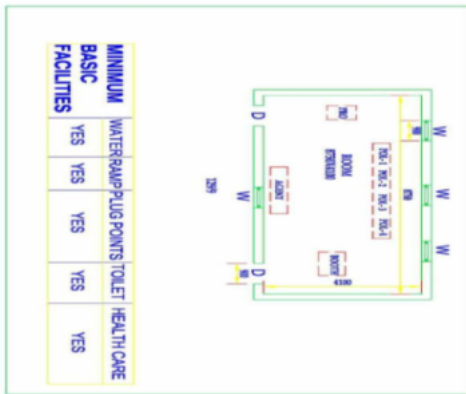

নির্বাচক নিবন্ধন আধিকারিকের স্বাক্ষর

Nazri Naksha

Google Map View

Polling Station Building Front View

Polling Station Front View

Cad View

Key MAP View

1	RUL2211282	নাম : ইউসুফ পিতার নাম: লেট সানাউল্লা মীর বাড়ির নং : n0072 বয়স : 71 লিঙ্গ : পুরুষ	ফটো উপলব্ধ	2	WB/15/102/309124	নাম : তাজিলা মীর স্বামীর নাম: ইউসুফ মীর বাড়ির নং : n0072 বয়স : 66 লিঙ্গ : মহিলা	ফটো উপলব্ধ	3	DYQ2920320	নাম : ওবায়দুল্লা মীর পিতার নাম: ইউসুফ মীর বাড়ির নং : n0072 বয়স : 39 লিঙ্গ : পুরুষ	ফটো উপলব্ধ
4	RUL1735372	নাম : সাজিদা মীর স্বামীর নাম: ওবায়দুল্লা মীর বাড়ির নং : n0072 বয়স : 36 লিঙ্গ : মহিলা	ফটো উপলব্ধ	5	RUL1397306	নাম : ইমরান মীর পিতার নাম: ইউসুফ মীর বাড়ির নং : n0072 বয়স : 37 লিঙ্গ : মহিলা	ফটো উপলব্ধ	6	RUL2214518	নাম : আঃ খালেদ মোল্লা পিতার নাম: আরশেদ মোল্লা বাড়ির নং : n0042 বয়স : 61 লিঙ্গ : পুরুষ	ফটো উপলব্ধ
7	WB/15/102/309049	নাম : আবদুল হাই মোল্লা পিতার নাম: আরশেদ মোল্লা বাড়ির নং : n0042 বয়স : 59 লিঙ্গ : পুরুষ	ফটো উপলব্ধ	8	WB/15/102/309042	নাম : আবুসিদ্দিক মোল্লা পিতার নাম: আরশেদ মোল্লা বাড়ির নং : n0042 বয়স : 51 লিঙ্গ : পুরুষ	ফটো উপলব্ধ	9	WB/15/102/309342	নাম : সাহিদা মোল্লা স্বামীর নাম: খালেদ মোল্লা বাড়ির নং : n0042 বয়স : 56 লিঙ্গ : মহিলা	ফটো উপলব্ধ
10	DYQ1297357	নাম : রাবেয়া মোল্লা স্বামীর নাম: আবু সিদ্দিক মোল্লা বাড়ির নং : n0042 বয়স : 46 লিঙ্গ : মহিলা	ফটো উপলব্ধ	11	RUL1397397	নাম : হাসানুর মোল্লা পিতার নাম: সুরাথ আলী মোল্লা বাড়ির নং : n0042 বয়স : 33 লিঙ্গ : পুরুষ	ফটো উপলব্ধ	12	RUL2383826	নাম : ছুরাত আলী মোল্লা পিতার নাম: আরশেদ মোল্লা বাড়ির নং : n0042 বয়স : 66 লিঙ্গ : পুরুষ	ফটো উপলব্ধ
13	RUL2383461	নাম : খুরশিদা মোল্লা স্বামীর নাম: আব্দুল হাই মোল্লা বাড়ির নং : n0042 বয়স : 56 লিঙ্গ : মহিলা	ফটো উপলব্ধ	14	RUL2383479	নাম : ছায়রা বিবি মোল্লা স্বামীর নাম: ছুরাত আলী মোল্লা বাড়ির নং : n0042 বয়স : 61 লিঙ্গ : মহিলা	ফটো উপলব্ধ	15	DYQ2986578	নাম : সাইদুল মোল্লা পিতার নাম: আব্দুল হাই মোল্লা বাড়ির নং : n0042 বয়স : 39 লিঙ্গ : পুরুষ	ফটো উপলব্ধ
16	RUL2027324	নাম : হাবিবুর রহমান মোল্লা পিতার নাম: সুরাথ মোল্লা বাড়ির নং : n0042 বয়স : 29 লিঙ্গ : পুরুষ	ফটো উপলব্ধ	17	RUL2027563	নাম : আনসারুল মোল্লা পিতার নাম: আবুসিদ্দিক মোল্লা বাড়ির নং : n0042 বয়স : 26 লিঙ্গ : পুরুষ	ফটো উপলব্ধ	18	RUL1818566	নাম : খুরশিদ আলম মোল্লা পিতার নাম: আব্দুল হাই মোল্লা বাড়ির নং : n0042 বয়স : 30 লিঙ্গ : পুরুষ	ফটো উপলব্ধ
19	DYQ2986586	নাম : আনোয়ারা মোল্লা স্বামীর নাম: সাইদুল মোল্লা বাড়ির নং : n0042 বয়স : 39 লিঙ্গ : মহিলা	ফটো উপলব্ধ	20	DYQ2569747	নাম : মেঘনাথ কয়াল পিতার নাম: প্রফুল্ল কয়াল বাড়ির নং : n0020 বয়স : 41 লিঙ্গ : পুরুষ	ফটো উপলব্ধ	21	RUL1515840	নাম : জয়শ্রী কয়াল স্বামীর নাম: বিশ্বনাথ কয়াল বাড়ির নং : n0020 বয়স : 31 লিঙ্গ : মহিলা	ফটো উপলব্ধ
22	RUL0442855	নাম : বিশ্বনাথ কয়াল পিতার নাম: প্রফুল্ল কয়াল বাড়ির নং : n0020 বয়স : 39 লিঙ্গ : পুরুষ	ফটো উপলব্ধ	23	RUL2313492	নাম : আরতি কয়াল পিতার নাম: অময় কয়াল বাড়ির নং : N0000 বয়স : 24 লিঙ্গ : মহিলা	ফটো উপলব্ধ	24	DYQ1778919	নাম : বীণাপানি কয়াল স্বামীর নাম: গুনধর কয়াল বাড়ির নং : n0020 বয়স : 43 লিঙ্গ : মহিলা	ফটো উপলব্ধ
25	DYQ2182103	নাম : তপন কয়াল পিতার নাম: অতুল কয়াল বাড়ির নং : n0016 বয়স : 41 লিঙ্গ : পুরুষ	ফটো উপলব্ধ	26	DYQ1296789	নাম : শ্রীমন্ত কয়াল পিতার নাম: অতুলকৃষ্ণ কয়াল বাড়ির নং : n0016 বয়স : 47 লিঙ্গ : পুরুষ	ফটো উপলব্ধ	27	DYQ2986446	নাম : মদন কয়াল পিতার নাম: অতুল কয়াল বাড়ির নং : n0016 বয়স : 37 লিঙ্গ : পুরুষ	ফটো উপলব্ধ
28	DYQ2986453	নাম : রাশী কয়াল স্বামীর নাম: তপন কয়াল বাড়ির নং : n0016 বয়স : 39 লিঙ্গ : মহিলা	ফটো উপলব্ধ	29	WB/15/102/309353	নাম : বৃহস্পতি কয়াল স্বামীর নাম: অতুল কয়াল বাড়ির নং : n0016 বয়স : 86 লিঙ্গ : মহিলা	ফটো উপলব্ধ	30	RUL1397652	নাম : অর্চনা কয়াল স্বামীর নাম: মেঘনাথ কয়াল বাড়ির নং : n0174 বয়স : 34 লিঙ্গ : মহিলা	ফটো উপলব্ধ